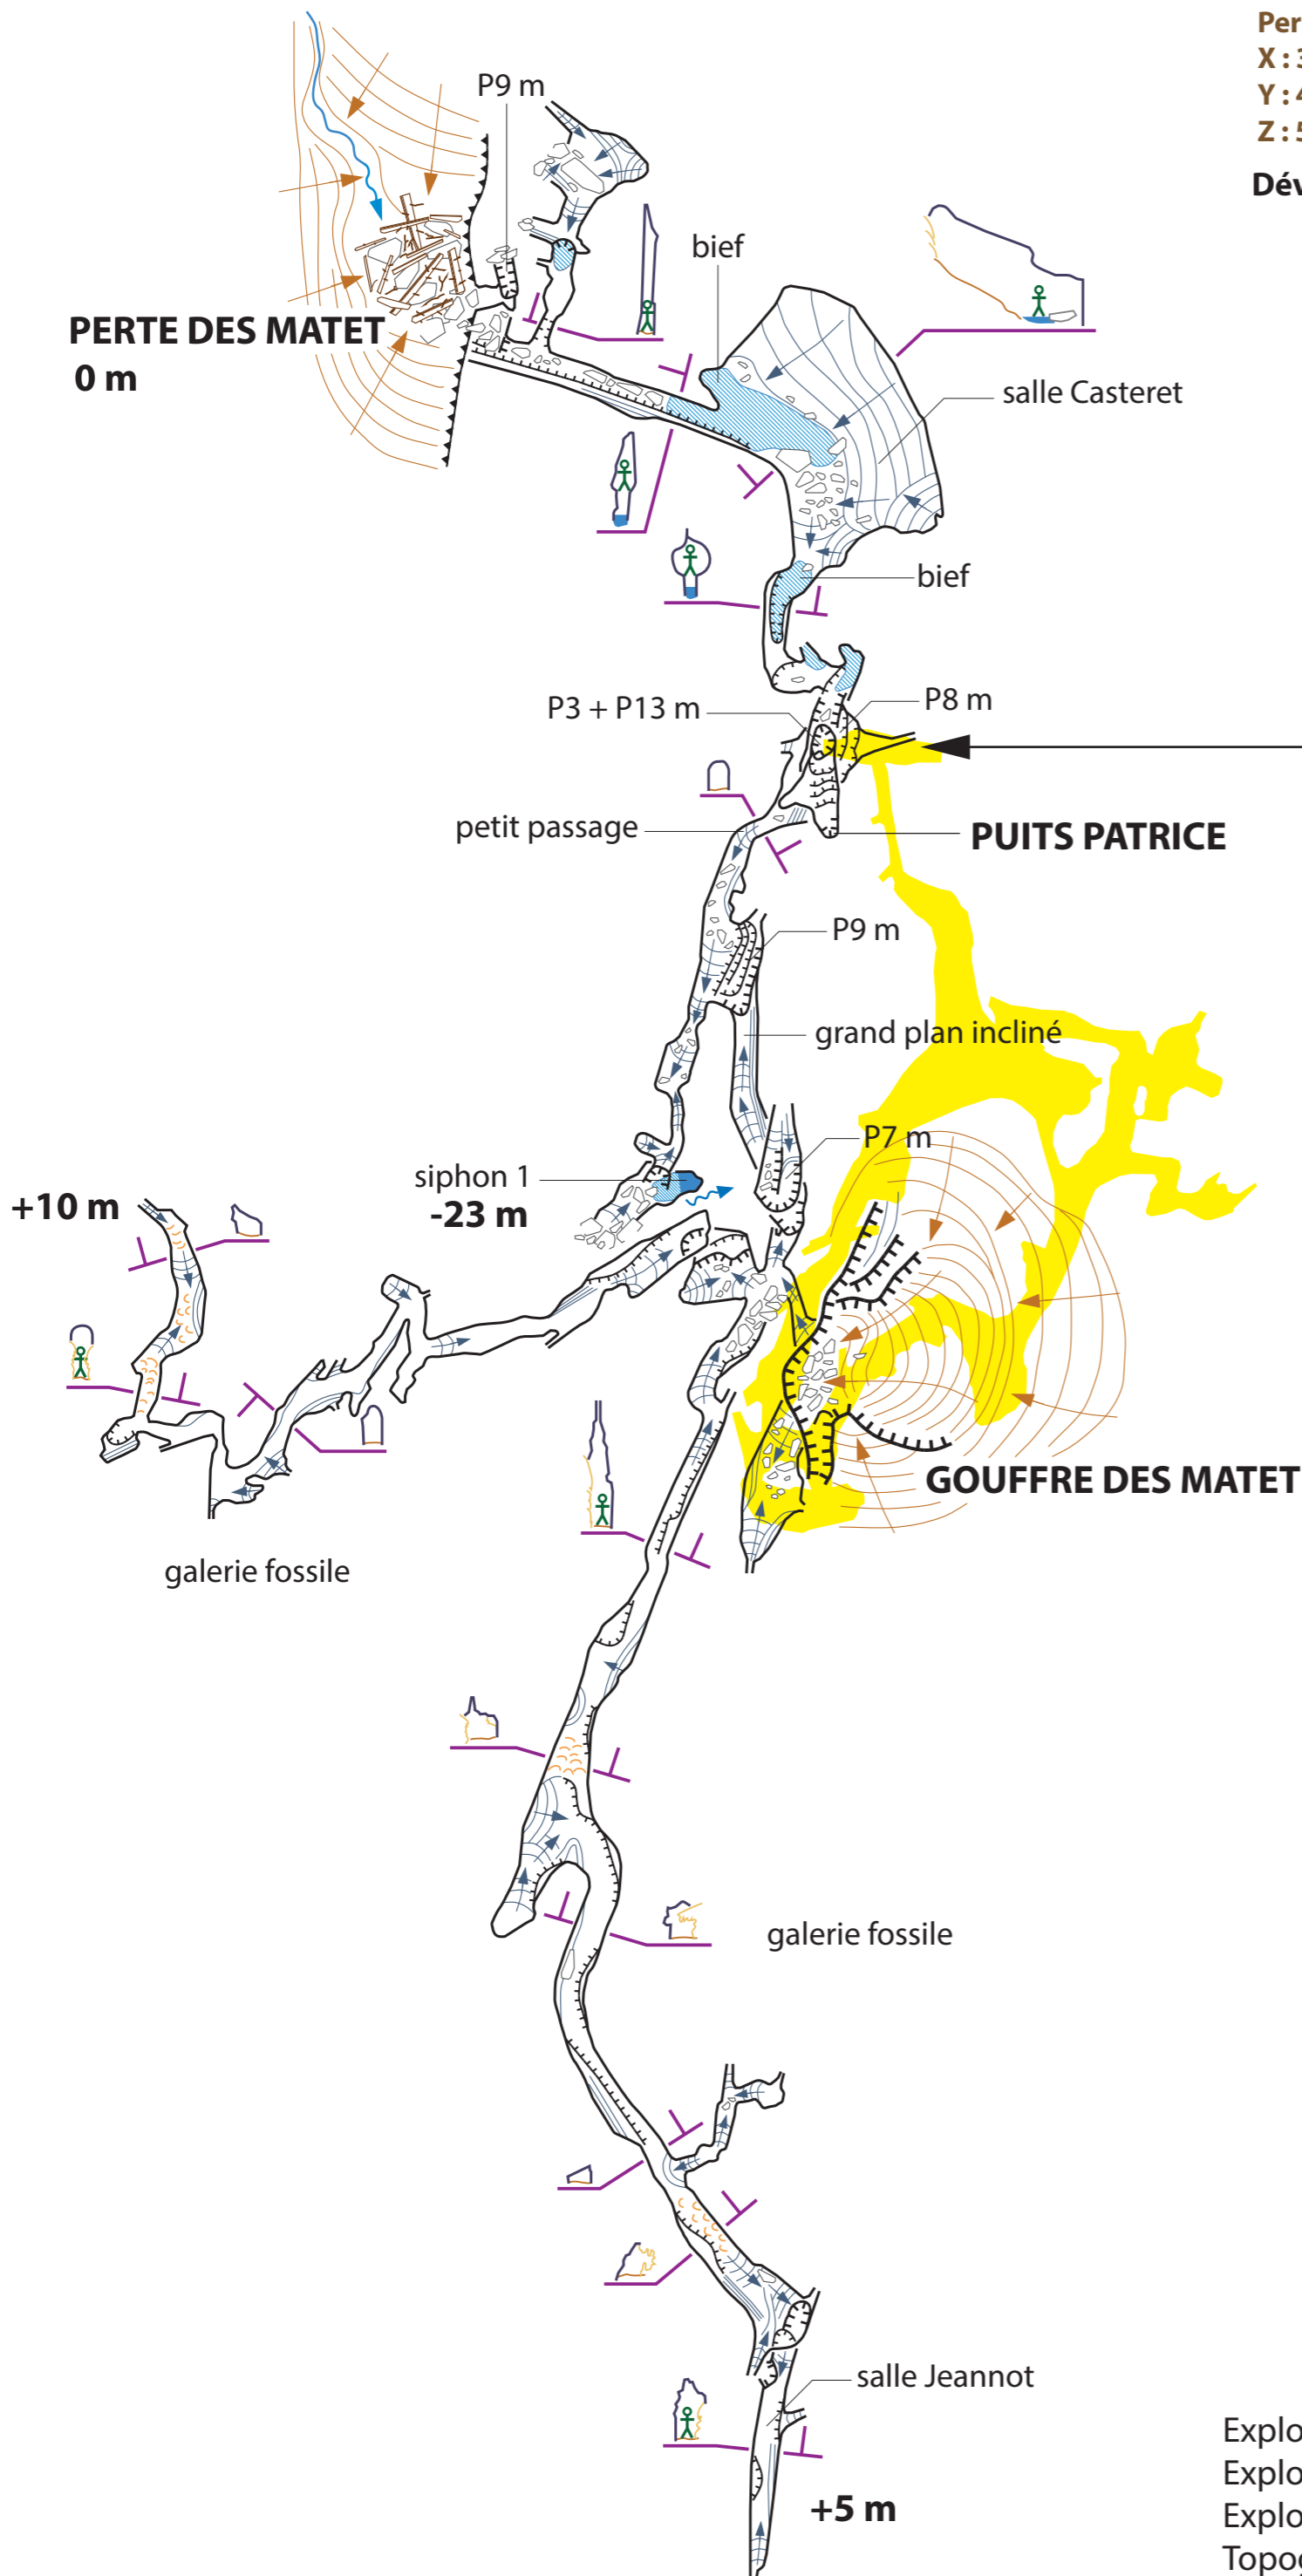

PERTE DES MATET

Commune de La Bastide de Sérou - Ariège

coordonnées UTM 31 T

Perte des Matet

X : 377072

Y : 4764733

Z : 524 m

Puits Patrice

X : 377059

Y : 4764765

Z : 538 m

Gouffre des Matet

X : 377072

Y : 4764733

Z : 544 m

Développement 662 m / Dénivelé 48 m

Réseau des Gilets Jaunes

étroiture de l'APN d'André
(départ réseau de GJ)

- ① escalade glissante
- ② passage dans trémie

Exploration réseau principal : Norbert Casteret début des années 50
 Exploration salle Jano : inter club 1979
 Exploration réseau des Gilets Jaunes : SRSASR et GSF 2018
 Topographie 2019 : Patrick Lançon et Sylvestre Clément (dessin)