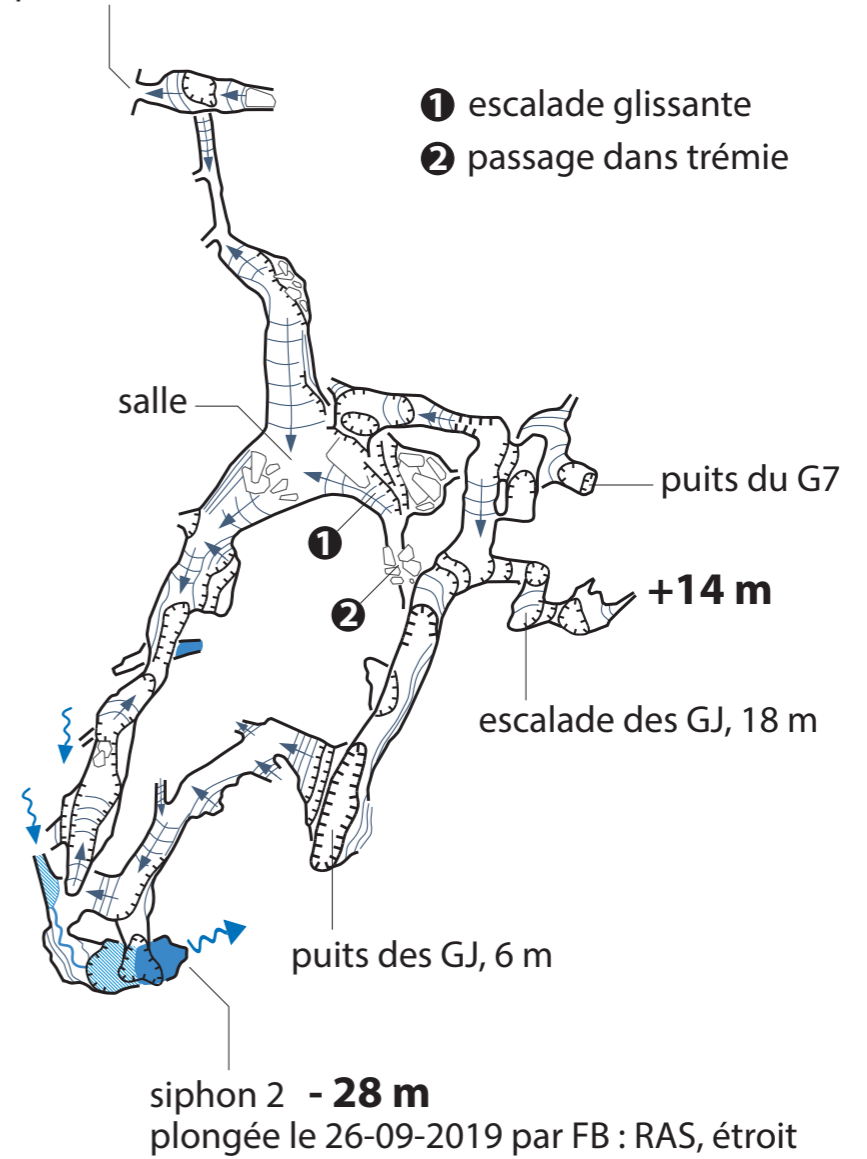

PERTE DES MATET

Commune de La Bastide de Sérou - Ariège

coordonnées UTM 31 T

Perte des Matet

X : 377072

Y : 4764733

Z : 524 m

Puits Patrice

X : 377059

Y : 4764765

Z : 538 m

Gouffre des Matet

X : 377072

Y : 4764733

Z : 544 m

Développement 662 m / Dénivelé 48 m

Réseau des Gilets Jaunes

étroiture de l'APN d'André
(départ réseau de GJ)

- ① escalade glissante
- ② passage dans trémie

Exploration réseau principal : Norbert Casteret début des années 50
 Exploration salle Jano : inter club 1979
 Exploration réseau des Gilets Jaunes : SRSASR et GSF 2018
 Topographie 2019 : Patrick Lançon et Sylvestre Clément (dessin)