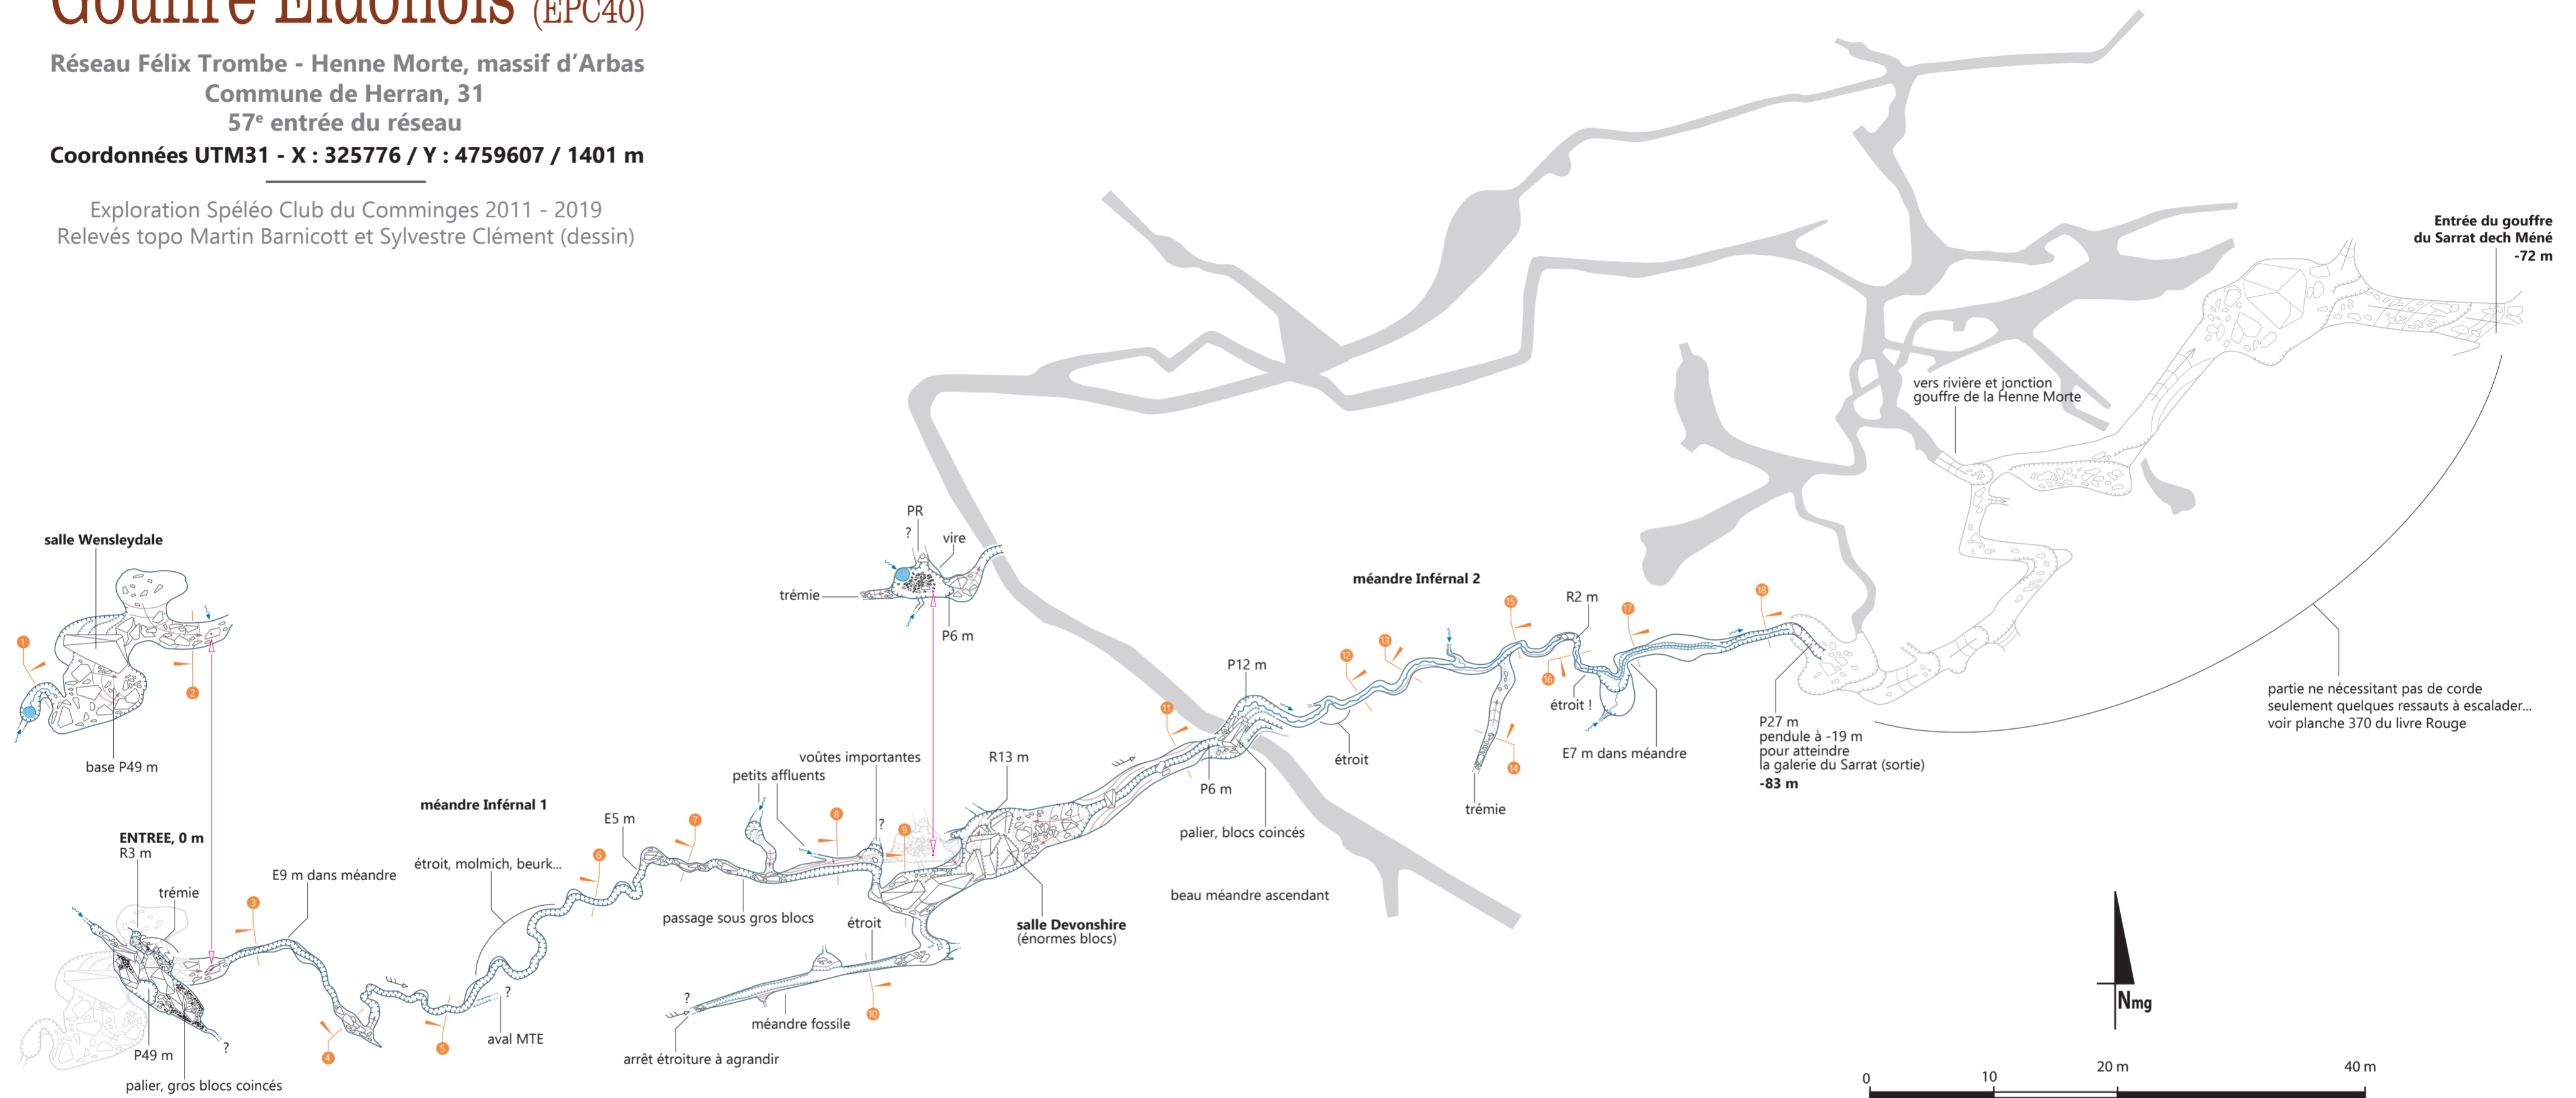

Gouffre Eldonois (EPC40)

Réseau Félix Trombe - Henne Morte, massif d'Arbas
Commune de Herran, 31

57^e entrée du réseau

Coordonnées UTM31 - X : 325776 / Y : 4759607 / 1401 m

Exploration Spéléo Club du Comminges 2011 - 2019
Relevés topo Martin Barnicott et Sylvestre Clément (dessin)

partie ne nécessitant pas de corde
seulement quelques ressauts à escalader...
voir planche 370 du livre Rouge

plan

sections des galeries