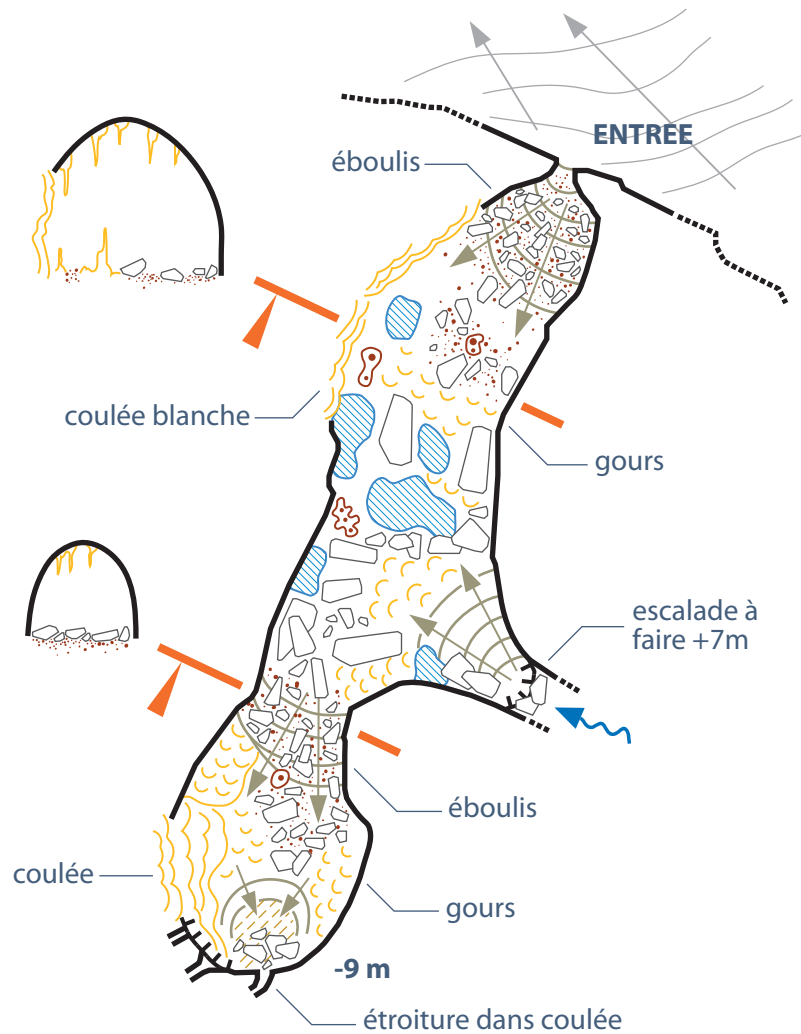

Grotte de la Statue

Massif d'Arbas - commune de Herran, Haute-Garonne

topographie Sylvestre Clément 30-04-2012

Coordonnées UTM31

X : 327428

Y : 4759681

Z : 1079 m

plan

coupe développée

0 5 m 10 m