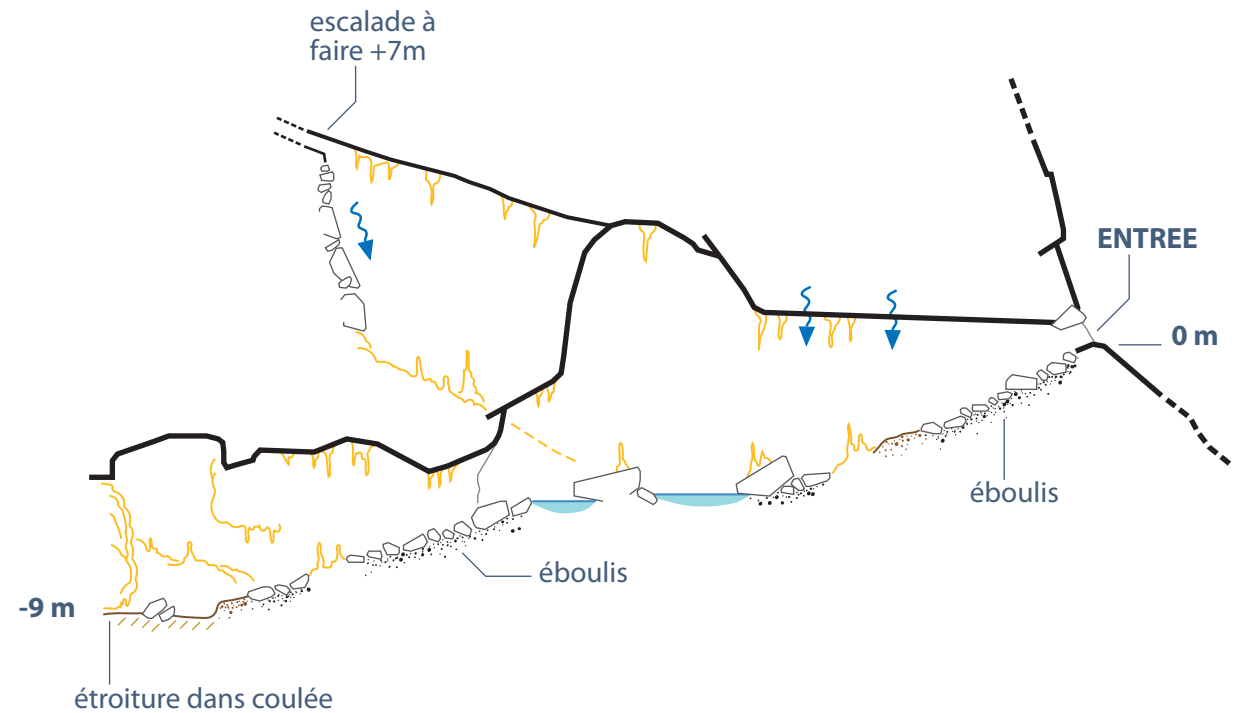

Grotte de la Statue

Massif d'Arbas - commune de Herran, Haute-Garonne

topographie Sylvestre Clément 30-04-2012

Coordonnées UTM31

X : 327428

Y : 4759681

Z : 1079 m

plan

coupe développée

0 5 m 10 m