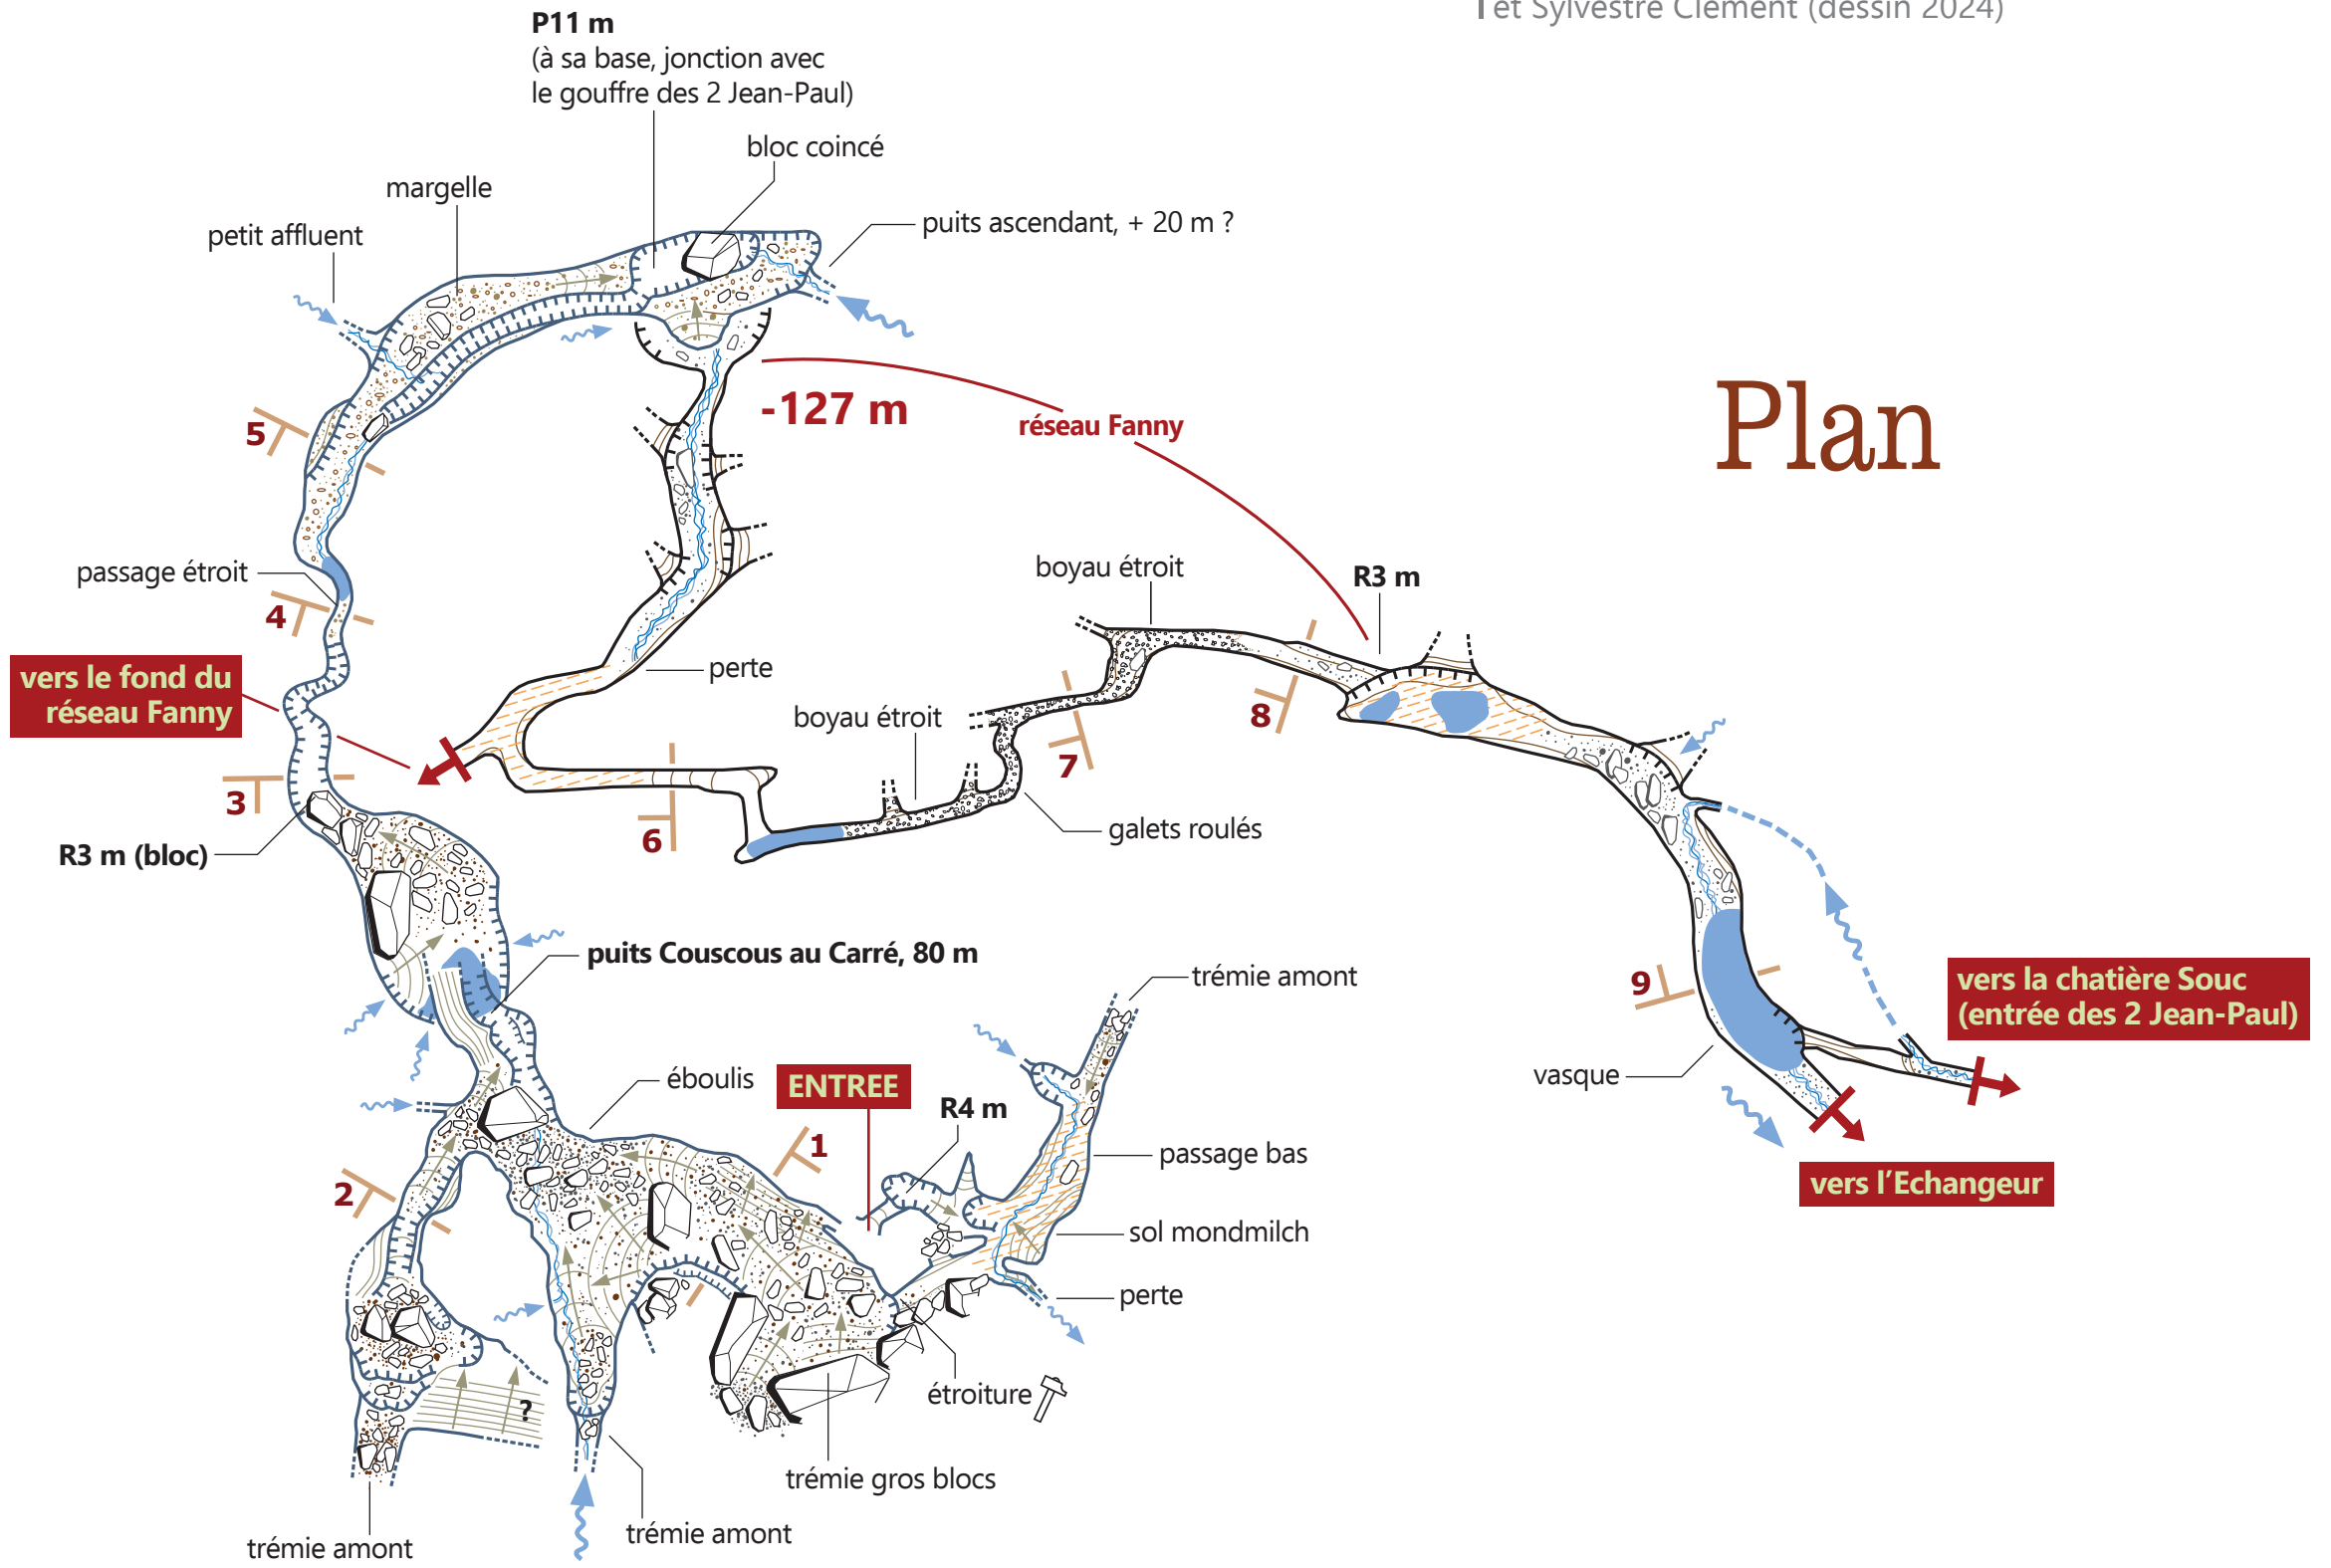

Gouffre de la Fraternité

Réseau Félix Trombe - Henne Morte, massif d'Arbas
Commune de Herran, 31
52^e entrée du réseau

UTM31 X : 325342 / Y : 4759330 / 1476 m

Exploration 1999 : Oxykarst et SC Comminges
Topo 2019 : SC Comminges Philippe Cassé
et Sylvestre Clément (dessin 2024)

séctions

Gouffre de la Fraternité

Réseau Félix Trombe - Henne Morte, massif d'Arbas
Commune de Herran, 31
52^e entrée du réseau

UTM31 X : 325342 / Y : 4759330 / 1476 m

Exploration 1999 : Oxykarst et SC Comminges
Topo 2019 : SC Comminges Philippe Cassé
et Sylvestre Clément (dessin 2024)