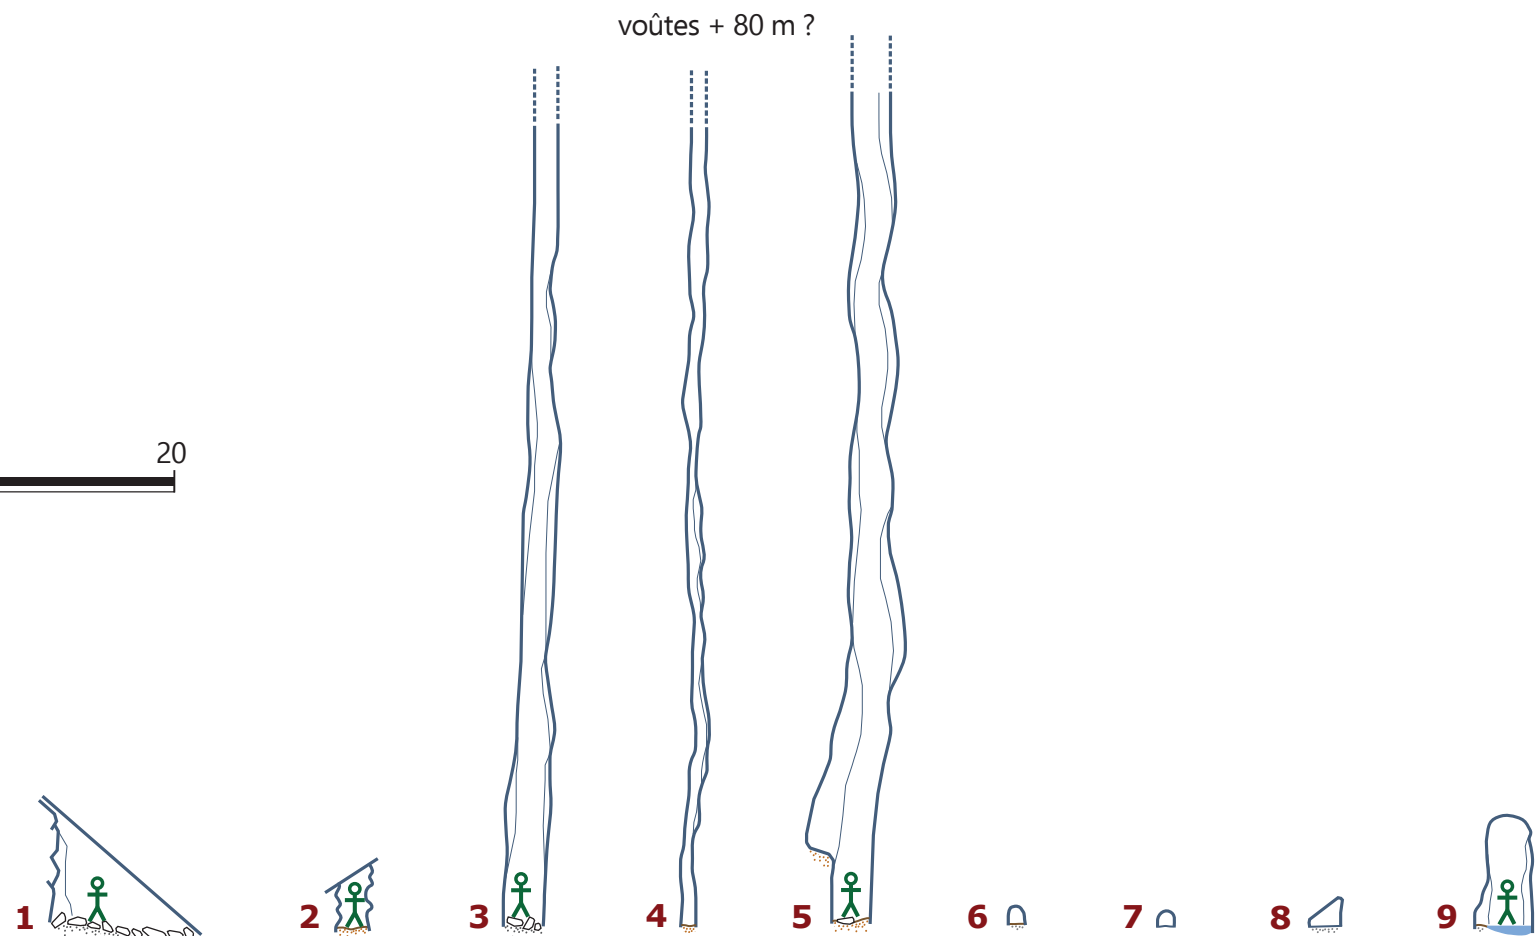

Gouffre de la Fraternité

Réseau Félix Trombe - Henne Morte, massif d'Arbas
Commune de Herran, 31
52^e entrée du réseau

UTM31 X : 325342 / Y : 4759330 / 1476 m

Exploration 1999 : Oxykarst et SC Comminges
Topo 2019 : SC Comminges Philippe Cassé
et Sylvestre Clément (dessin 2024)

séctions

Gouffre de la Fraternité

Réseau Félix Trombe - Henne Morte, massif d'Arbas
Commune de Herran, 31
52^e entrée du réseau

UTM31 X : 325342 / Y : 4759330 / 1476 m

Exploration 1999 : Oxykarst et SC Comminges
Topo 2019 : SC Comminges Philippe Cassé
et Sylvestre Clément (dessin 2024)