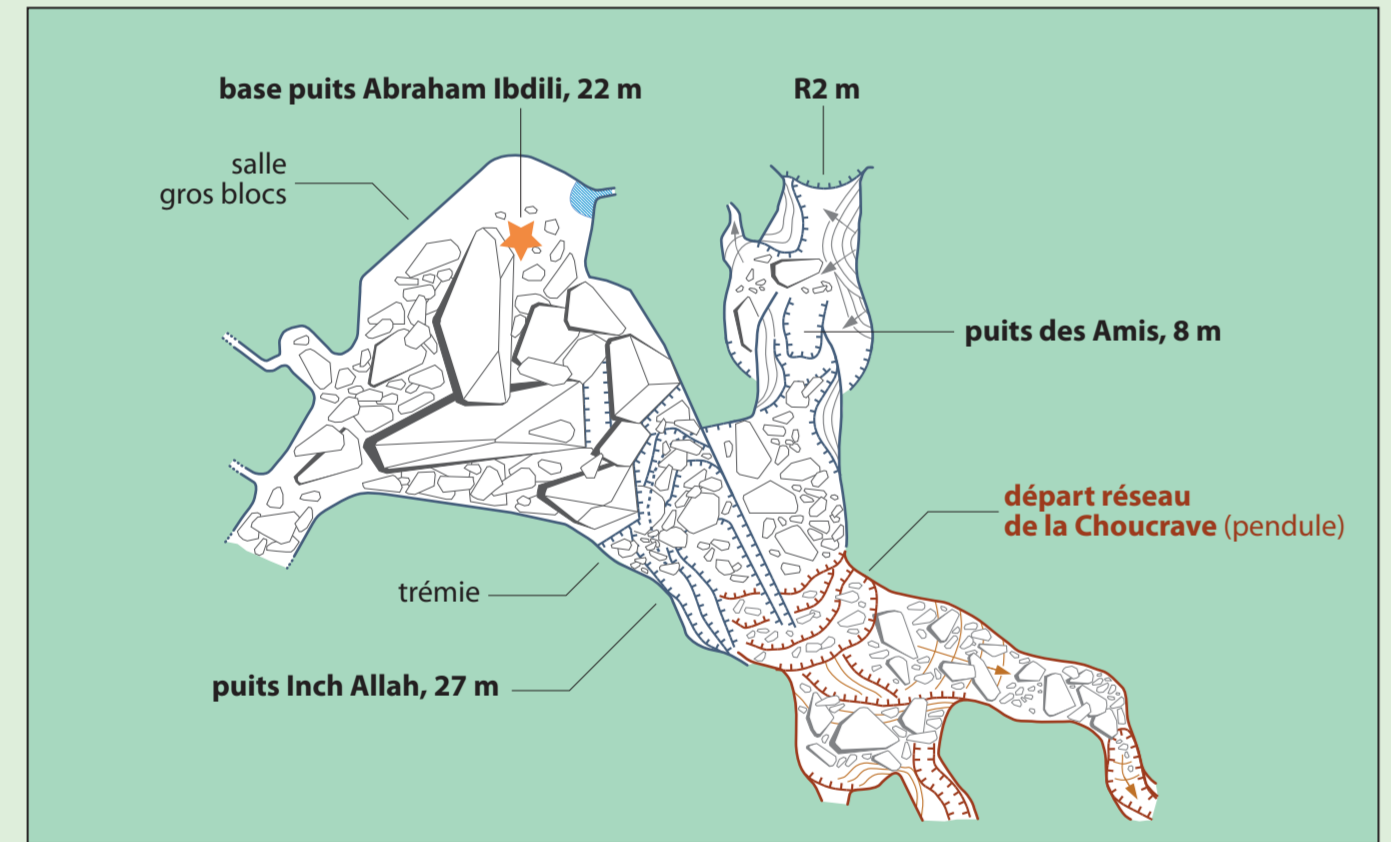

Gouffre Jean-Denis

Réseau Félix Trombe - Henne Morte, massif d'Arbas
Commune de Herran, 31
35° entrée du réseau

Coordonnées UTM31 - X : 326842 / Y : 4759469 / 1155 m
développement : 1565 m / profondeur : -255 m

PLAN