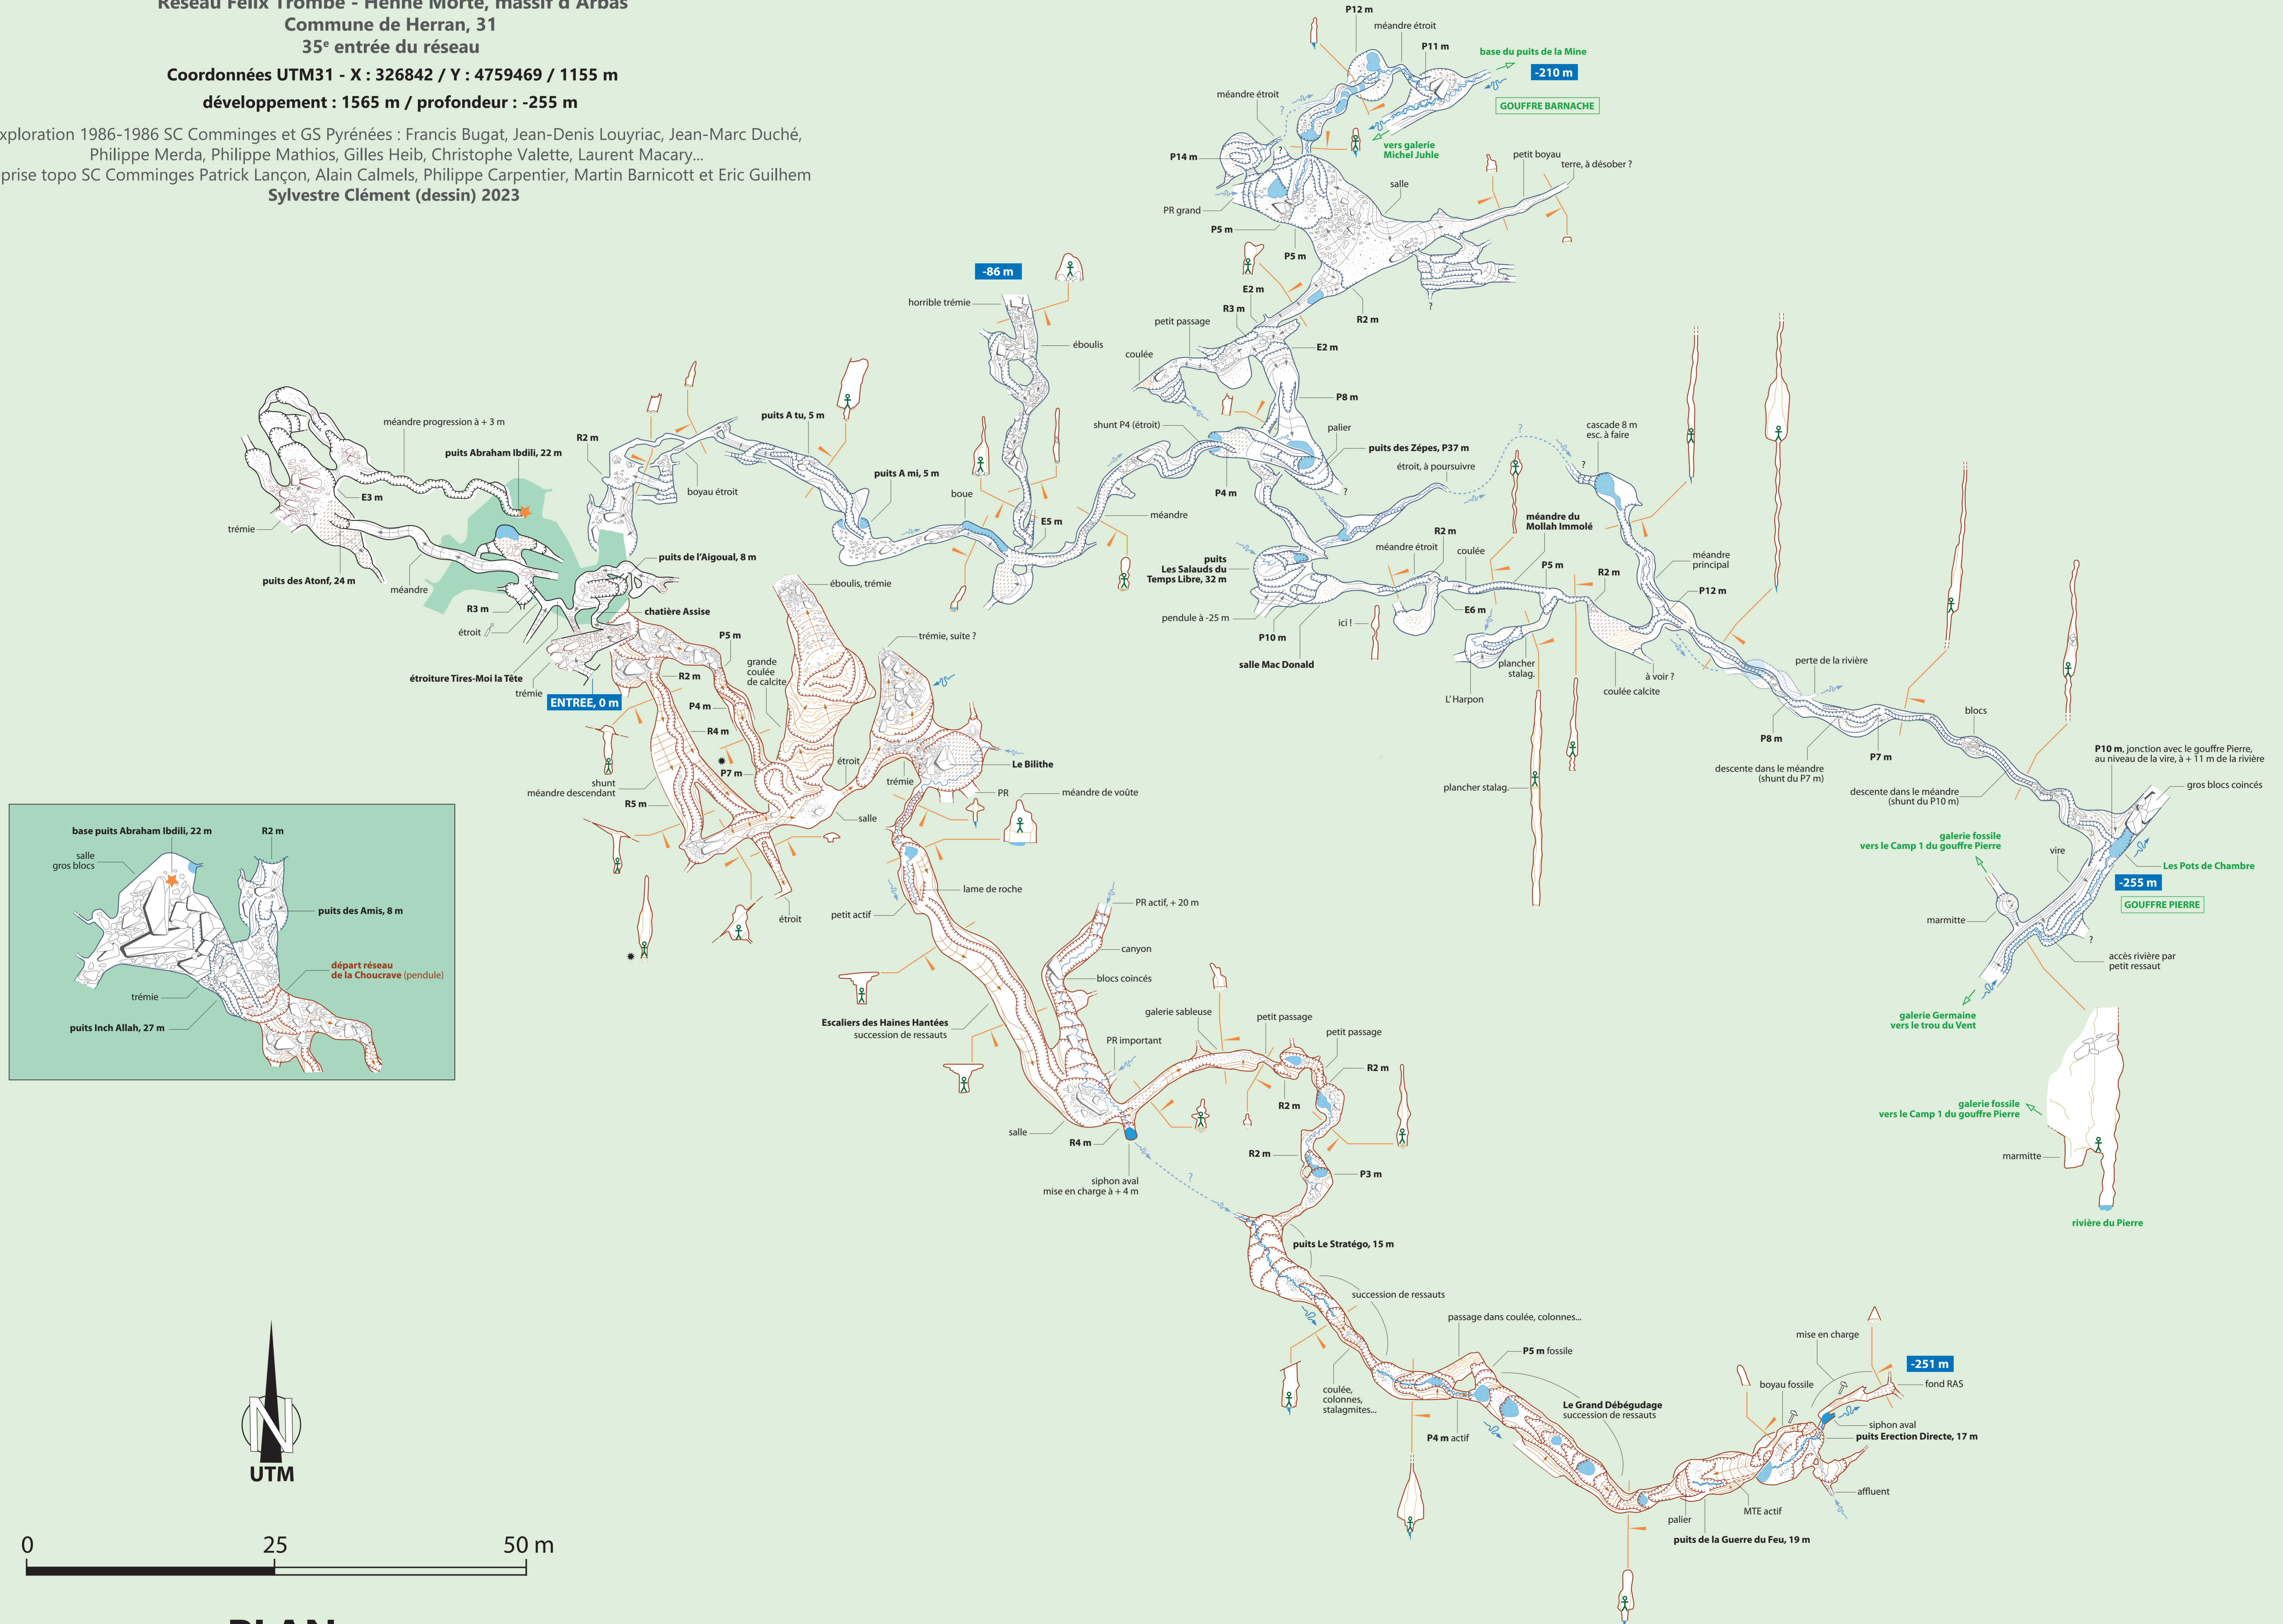

Gouffre Jean-Denis

Réseau Félix Trombe - Henne Morte, massif d'Arbas
Commune de Herran, 31
35° entrée du réseau

Coordonnées UTM31 - X : 326842 / Y : 4759469 / 1155 m
développement : 1565 m / profondeur : -255 m

Exploration 1986-1986 SC Comminges et GS Pyrénées : Francis Bugat, Jean-Denis Louyriac, Jean-Marc Duché, Philippe Merda, Philippe Mathios, Gilles Heib, Christophe Valette, Laurent Macary...
Reprise topo SC Comminges Patrick Lançon, Alain Calmels, Philippe Carpentier, Martin Barnicott et Eric Guilhem
Sylvestre Clément (dessin) 2023

PLAN