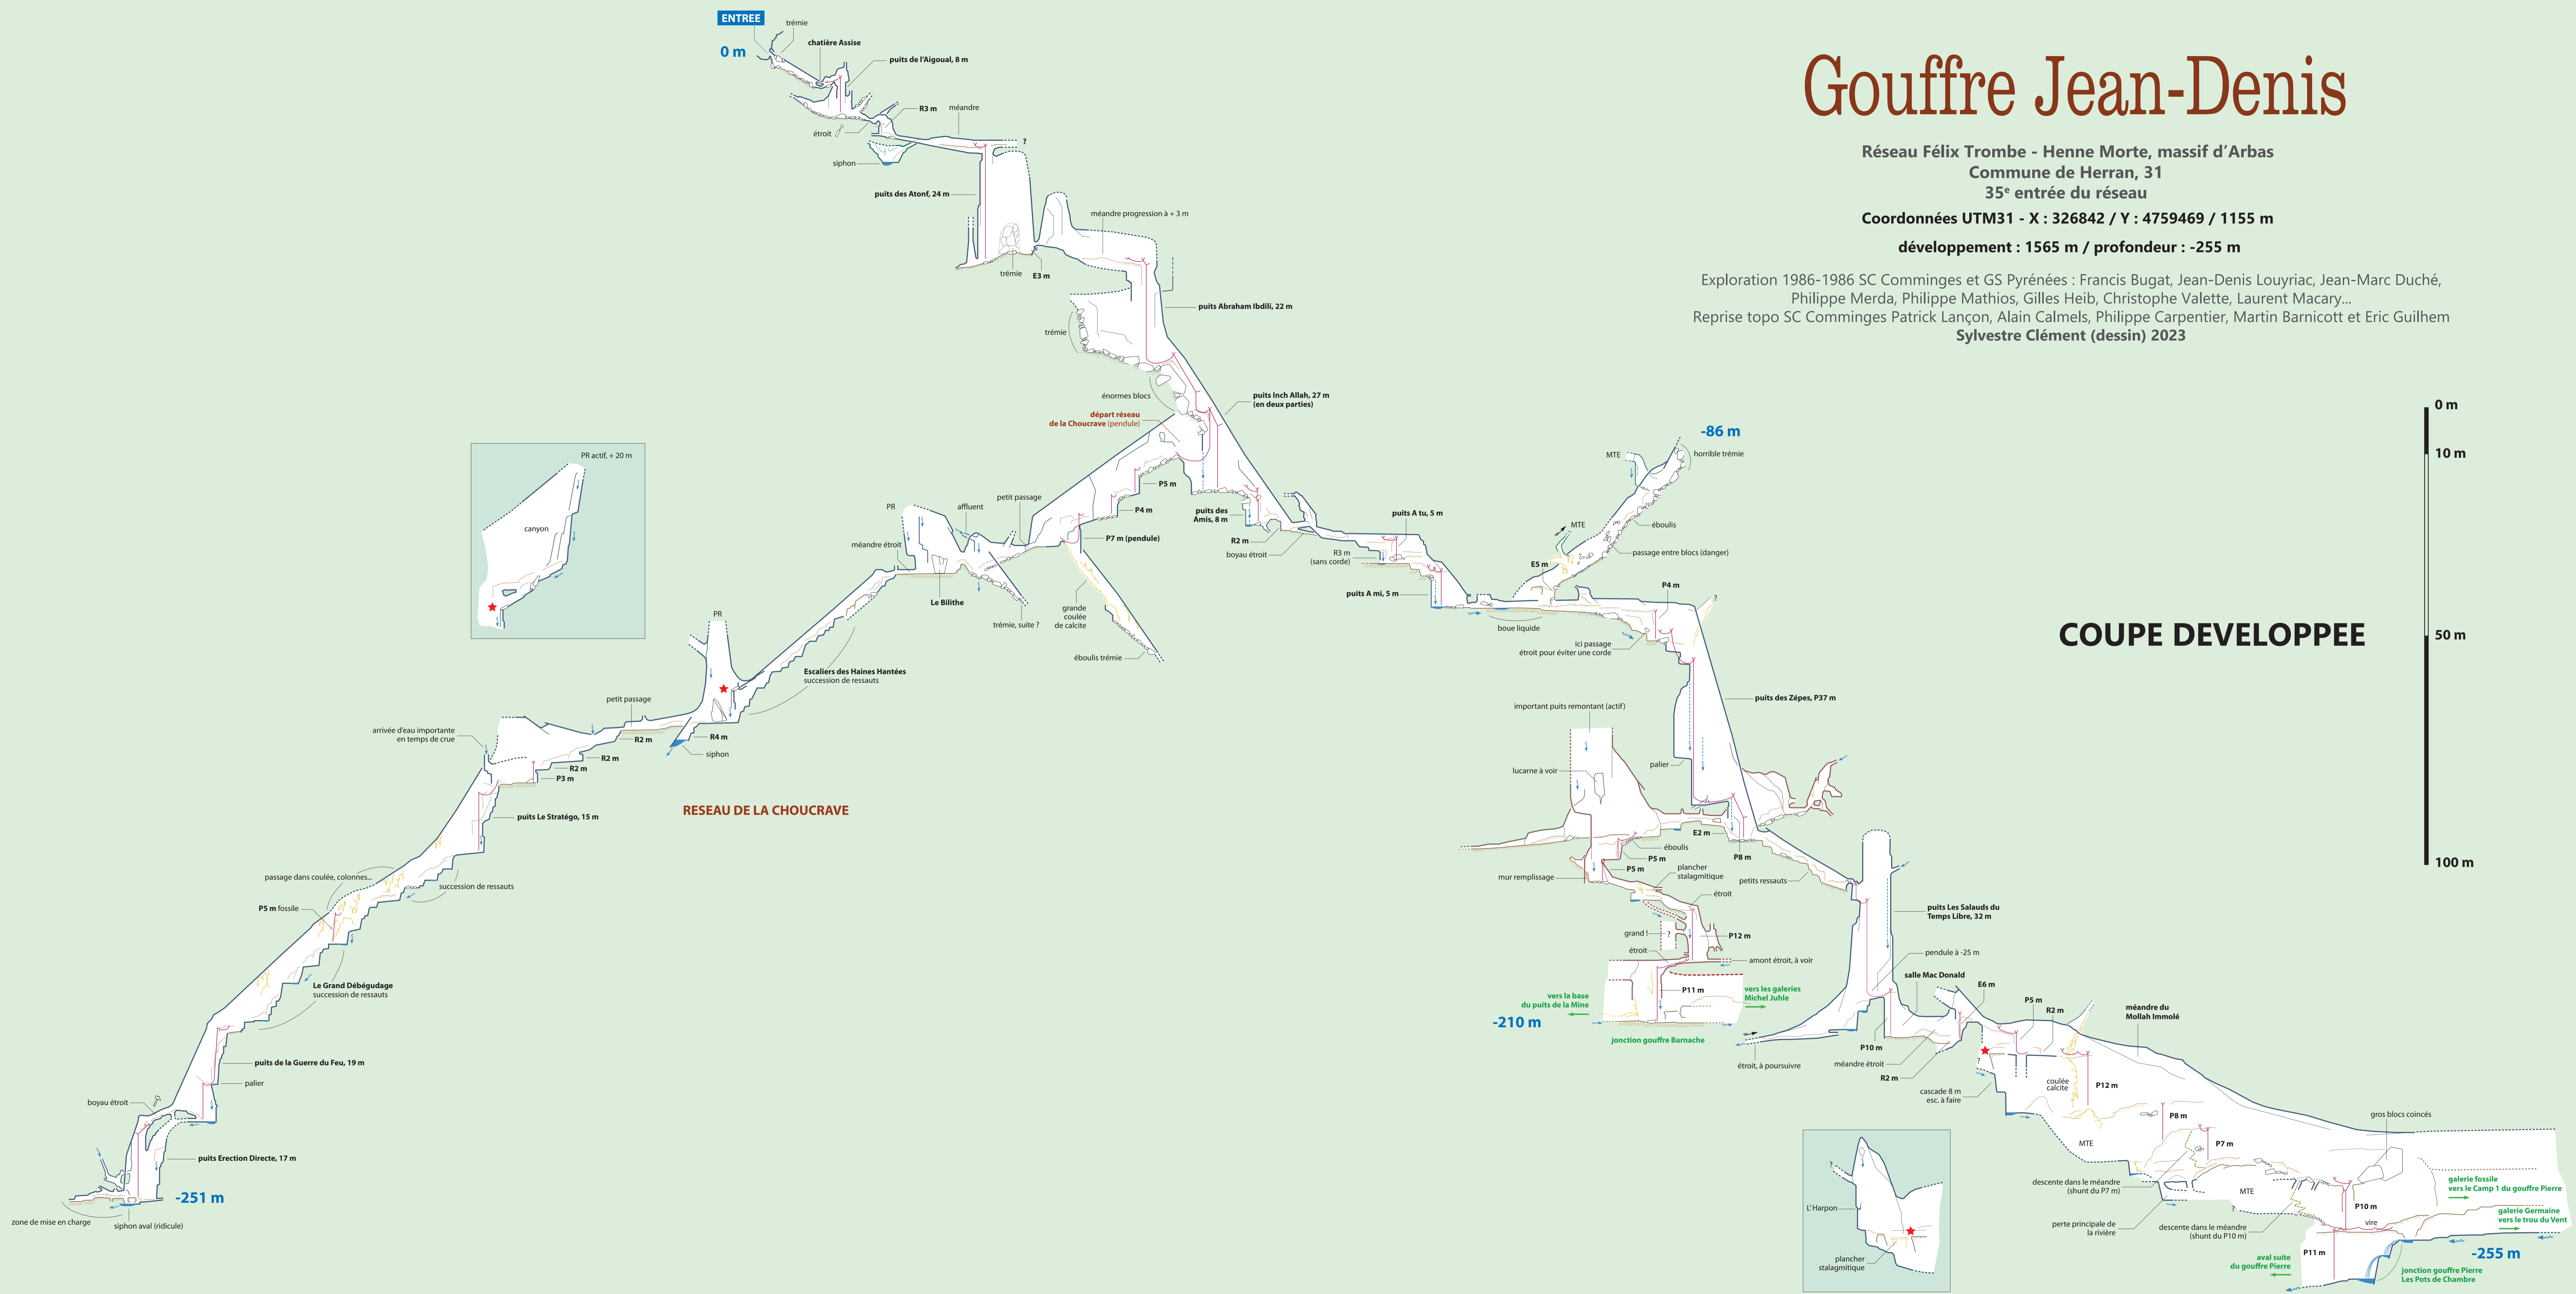

Gouffre Jean-Denis

Réseau Félix Trombe - Henne Morte, massif d'Arbas
Commune de Herran, 31
35^e entrée du réseau

Coordonnées UTM31 - X : 326842 / Y : 4759469 / 1155 m

développement : 1565 m / profondeur : -255 m

Exploration 1986-1986 SC Comminges et GS Pyrénées : Francis Bugat, Jean-Denis Louyriac, Jean-Marc Duché, Philippe Merda, Philippe Mathios, Gilles Heib, Christophe Valette, Laurent Macary...
Reprise topo SC Comminges Patrick Lançon, Alain Calmels, Philippe Carpentier, Martin Barnicott et Eric Guilhem
Sylvestre Clément (dessin) 2023

COUPE DEVELOPPEE