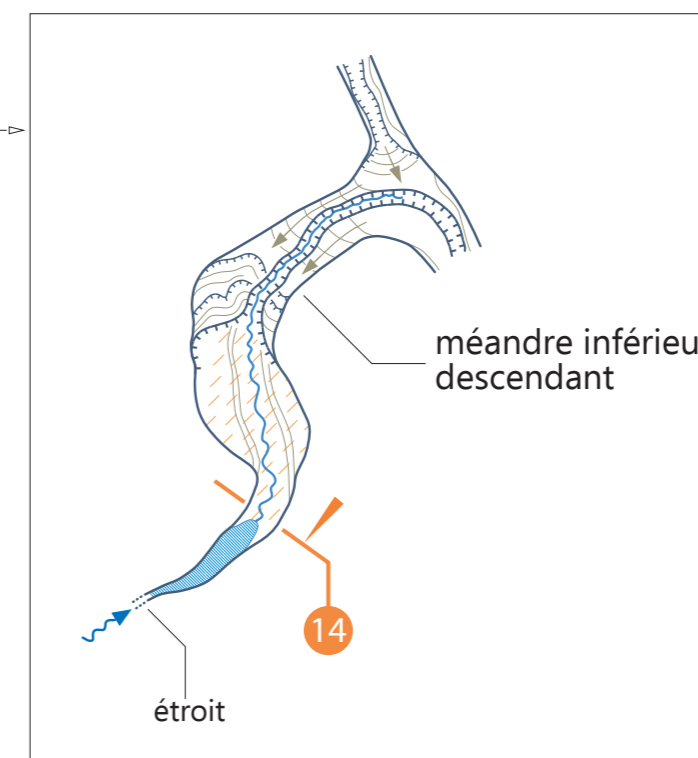

# Gouffre de l'Apocalypse

Réseau Félix Trombe - Henne Morte, massif d'Arbas, commune de Herran, 31  
**55<sup>e</sup> entrée du réseau**  
 Exploration SC Comminges et SSA Caussade 2012-2018  
 Relevés topo de Marc Bellanger, Philippe Carpentier et Sylvestre Clément (dessin)

Coordonnées UTM31  
**X : 326408**  
**Y : 4760023**  
**1264 m**

gouffre Odon, réseau Larrégola  
 voir planche 313 du livre Rouge

plan