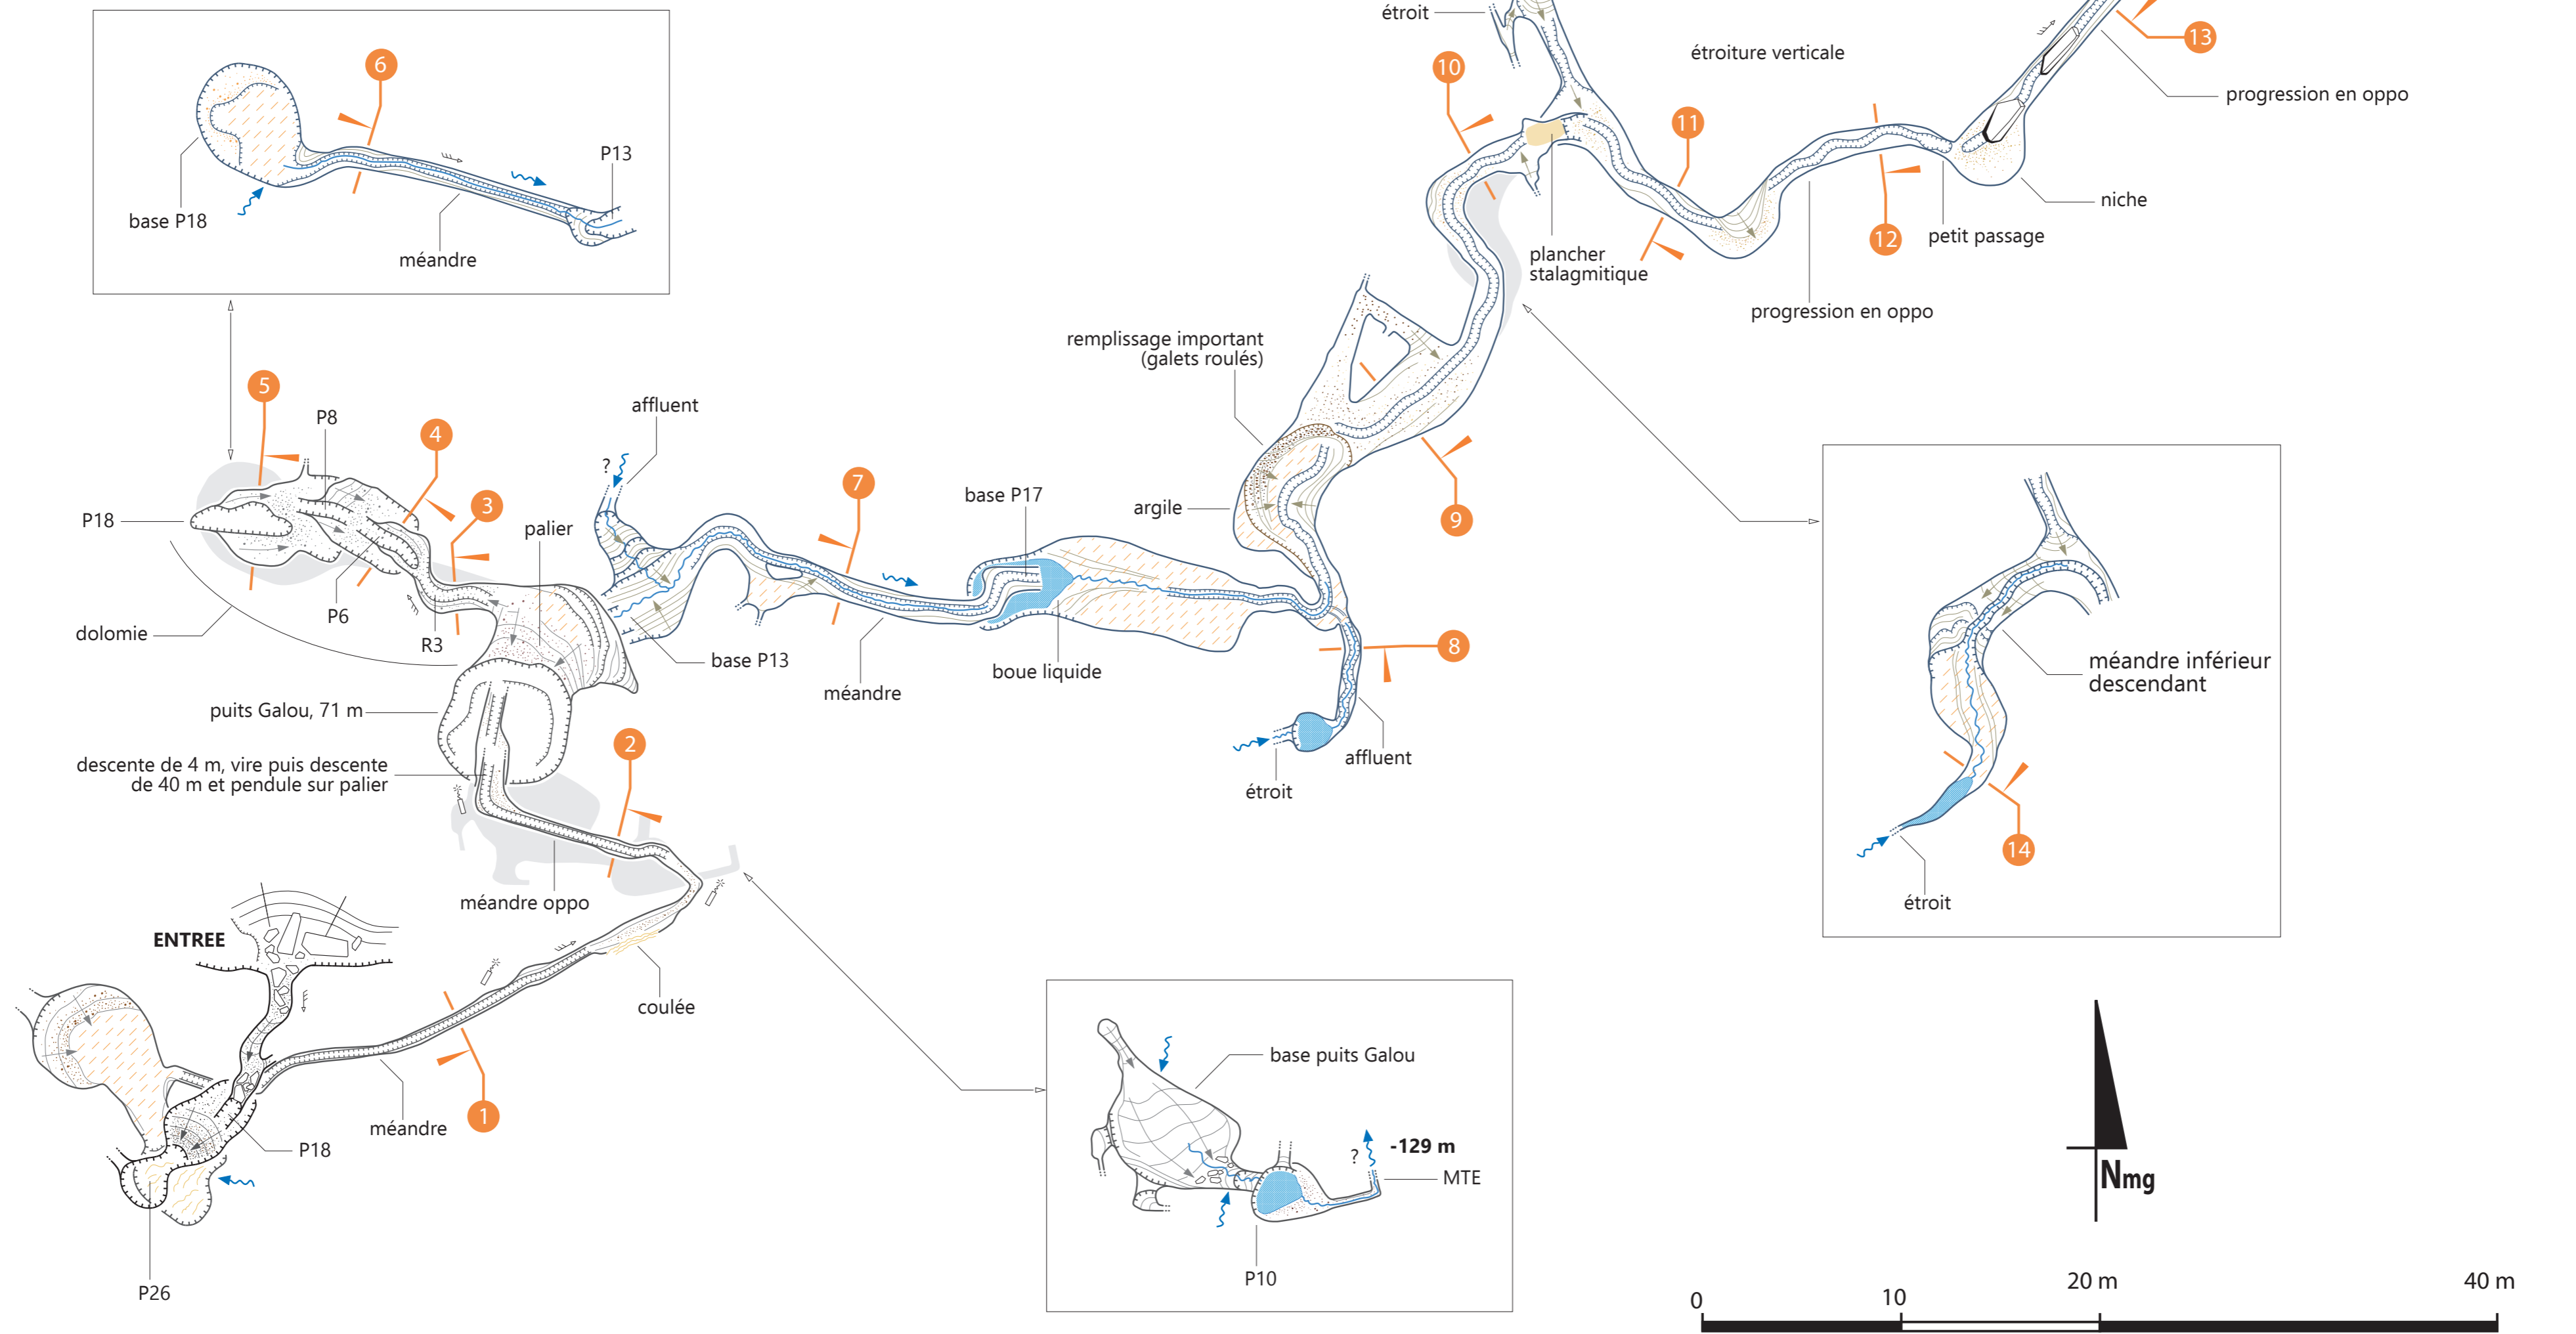

# Gouffre de l'Apocalypse

Réseau Félix Trombe - Henne Morte, massif d'Arbas, commune de Herran, 31  
**55<sup>e</sup> entrée du réseau**  
 Exploration SC Comminges et SSA Caussade 2012-2018  
 Relevés topo de Marc Bellanger, Philippe Carpentier et Sylvestre Clément (dessin)

Coordonnées UTM31  
**X : 326408**  
**Y : 4760023**  
**1264 m**

gouffre Odon, réseau Larrégola  
 voir planche 313 du livre Rouge

plan