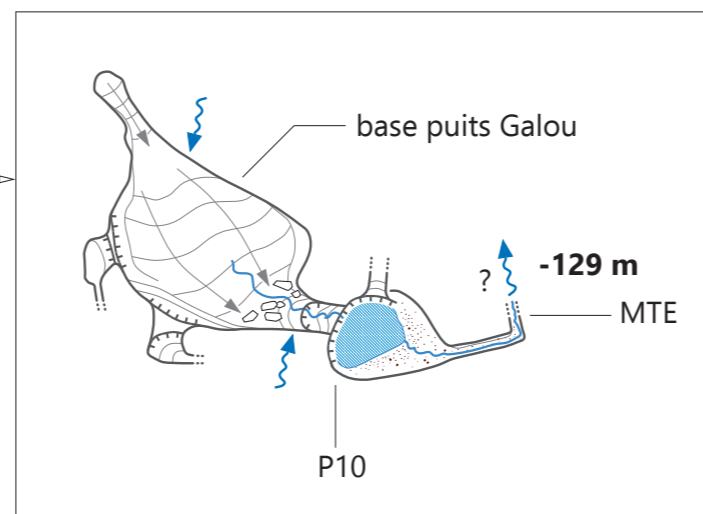

# Gouffre de l'Apocalypse

Réseau Félix Trombe - Henne Morte, massif d'Arbas, commune de Herran, 31  
**55<sup>e</sup> entrée du réseau**  
 Exploration SC Comminges et SSA Caussade 2012-2018  
 Relevés topo de Marc Bellanger, Philippe Carpentier et Sylvestre Clément (dessin)

Coordonnées UTM31  
**X : 326408**  
**Y : 4760023**  
**1264 m**

gouffre Odon, réseau Larrégola  
 voir planche 313 du livre Rouge

plan