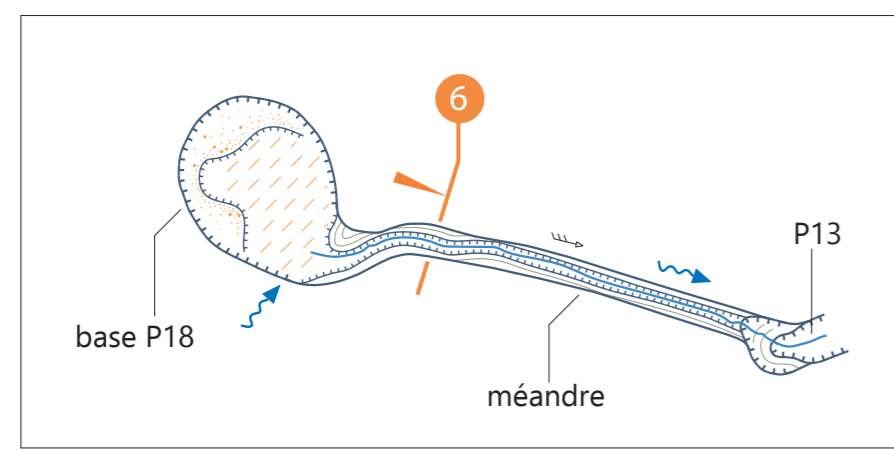

# Gouffre de l'Apocalypse

Réseau Félix Trombe - Henne Morte, massif d'Arbas, commune de Herran, 31  
**55<sup>e</sup> entrée du réseau**  
 Exploration SC Comminges et SSA Caussade 2012-2018  
 Relevés topo de Marc Bellanger, Philippe Carpentier et Sylvestre Clément (dessin)

Coordonnées UTM31  
**X : 326408**  
**Y : 4760023**  
**1264 m**

gouffre Odon, réseau Larrégola  
 voir planche 313 du livre Rouge

plan