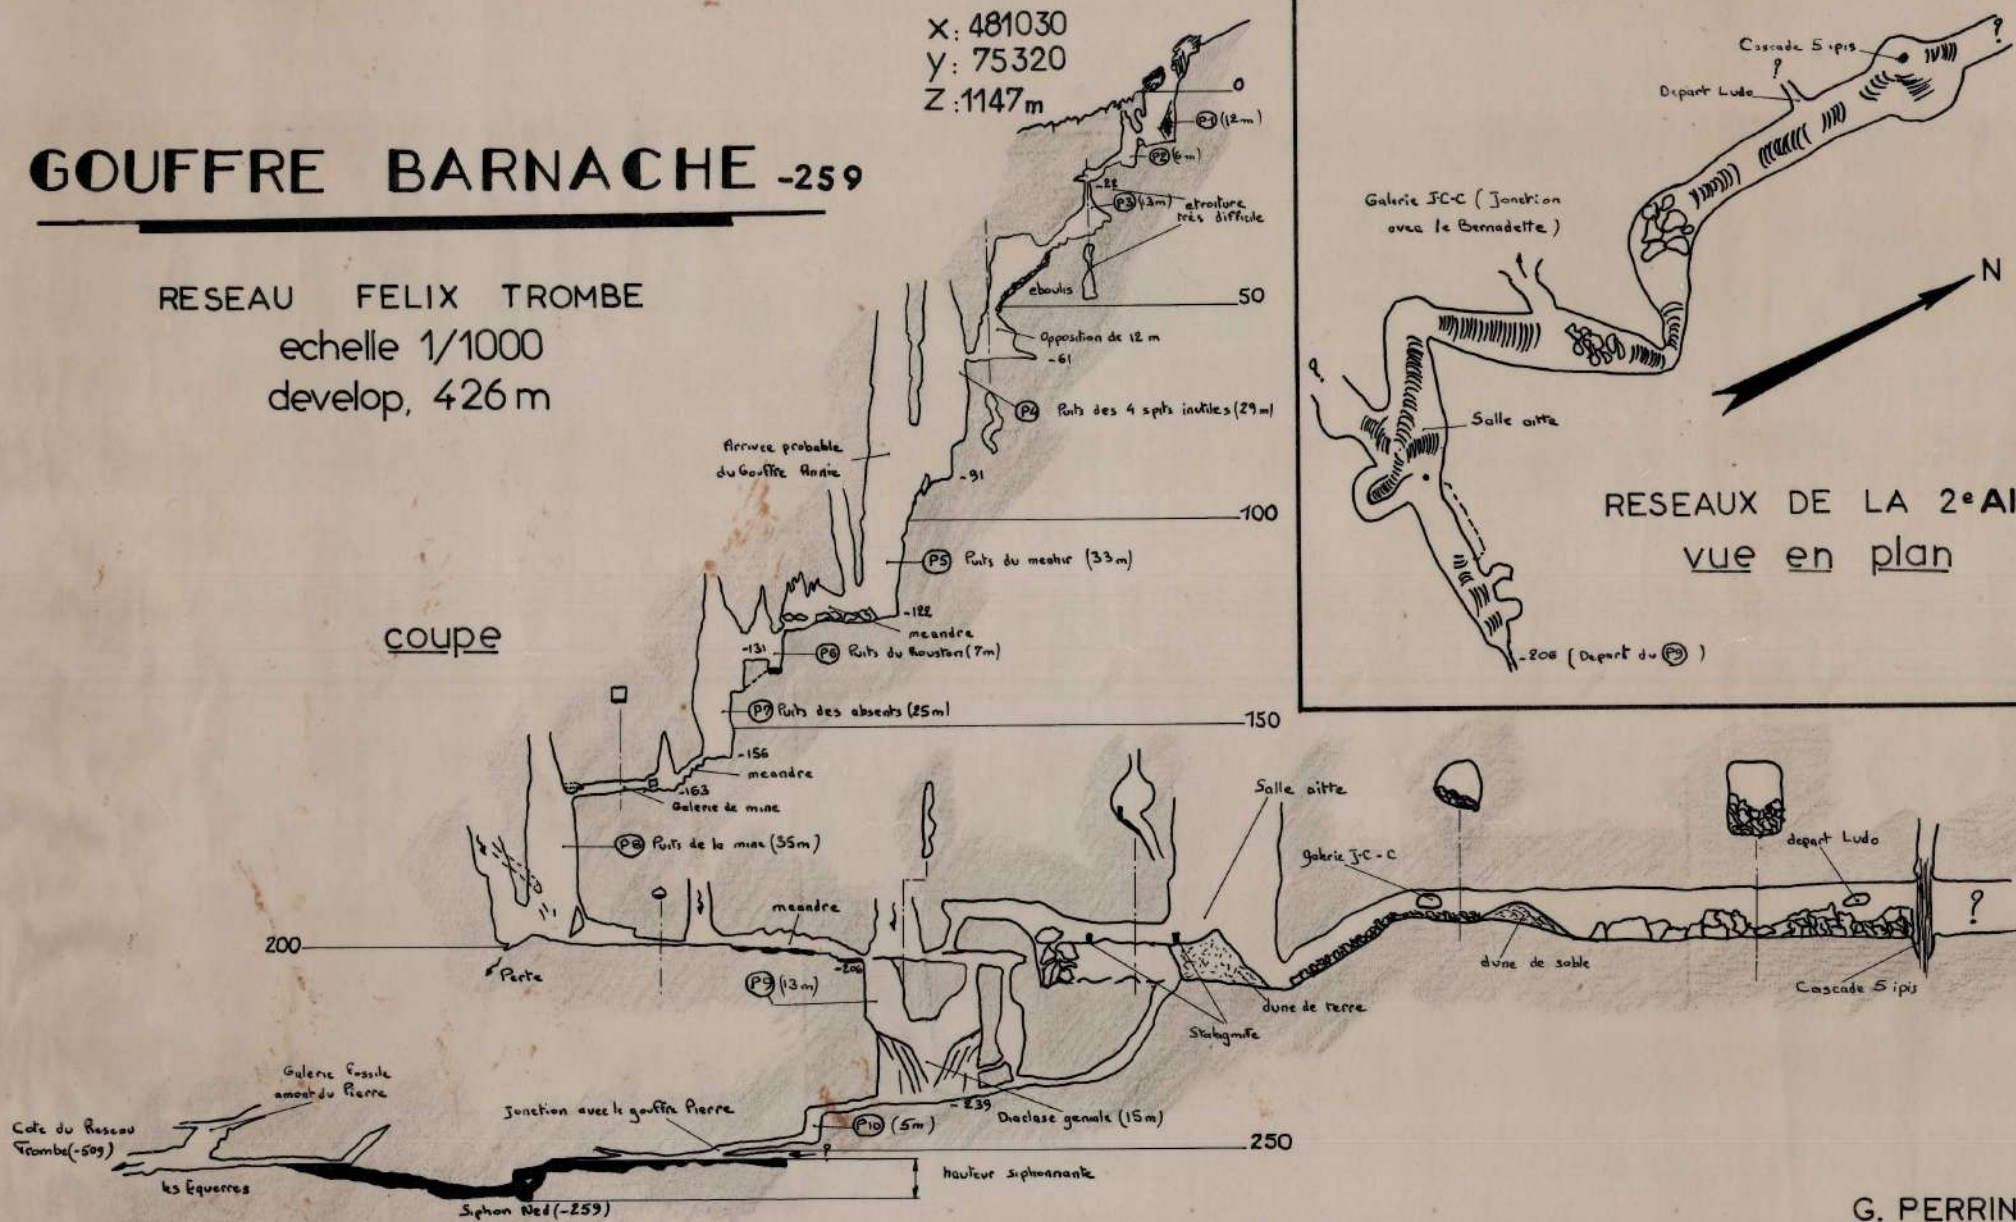

X: 481030
Y: 75320
Z: 1147m

GOUFFRE BARNACHE -259

RESEAU FELIX TROMBE
echelle 1/1000
develop, 426 m

G. PERRIN 2^eAIX