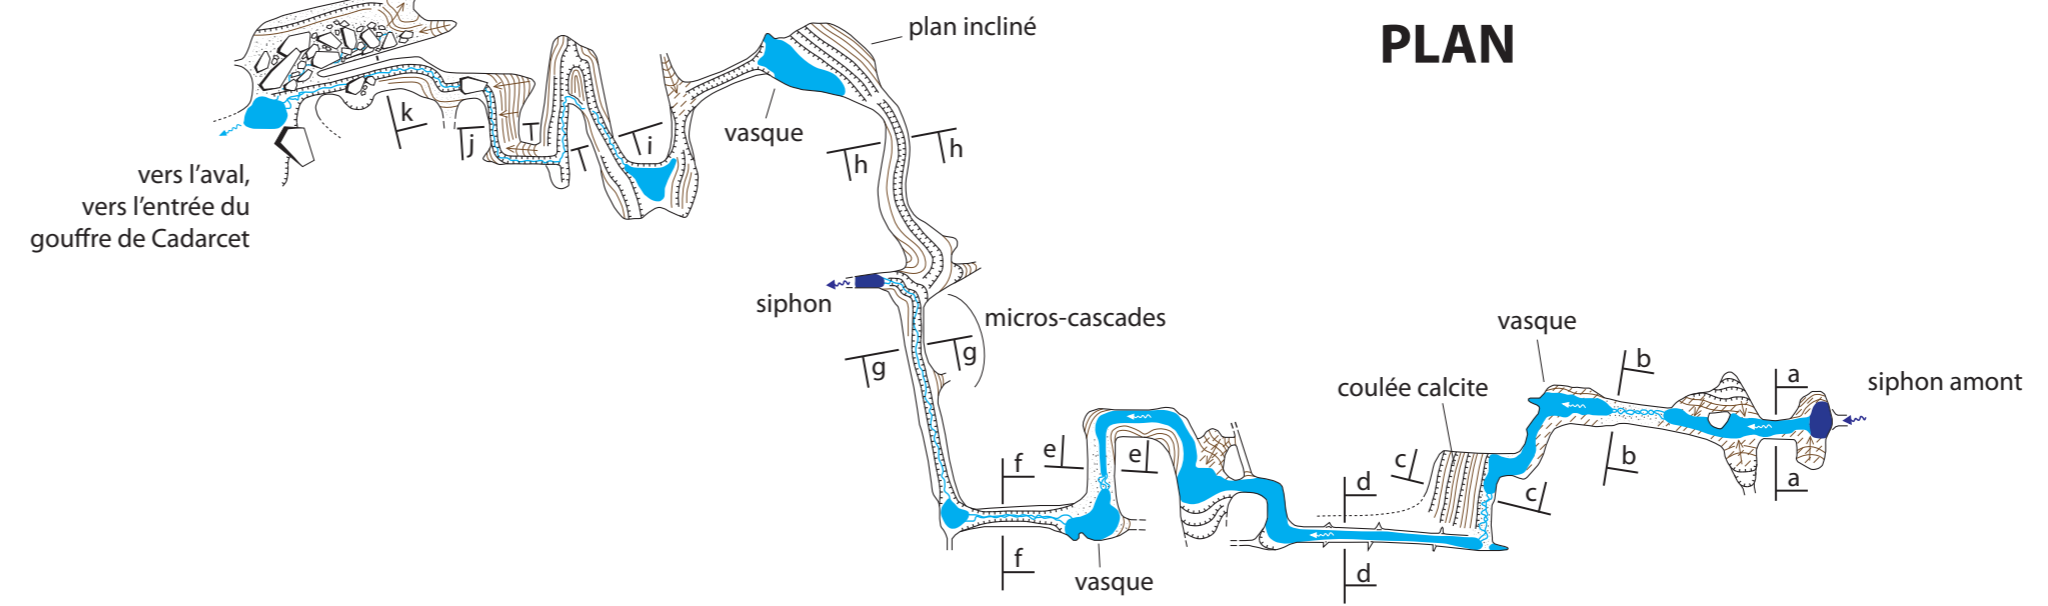

Réseau 2016

Réseau SSA 1959

COUPE DEVELOPPEE

gouffre de Cadarcet

commune de Cadarcet - Ariège

Réseau SSA 1959 (affluent amont)

Topo réseau SSA 1959 le 15 11 2015 : SRSASR, GSF et SCC Patrick Lançon - Sylvestre Clément

Réseau 2016 (rivière principale)

Topo réseau 2016 le 24 09 2016 : SRSASR, GSF et SCC Patrick Lançon - Pierre Bunouf - Sylvestre Clément

Réseau 2016

PLAN

Réseau SSA 1959

SECTIONS