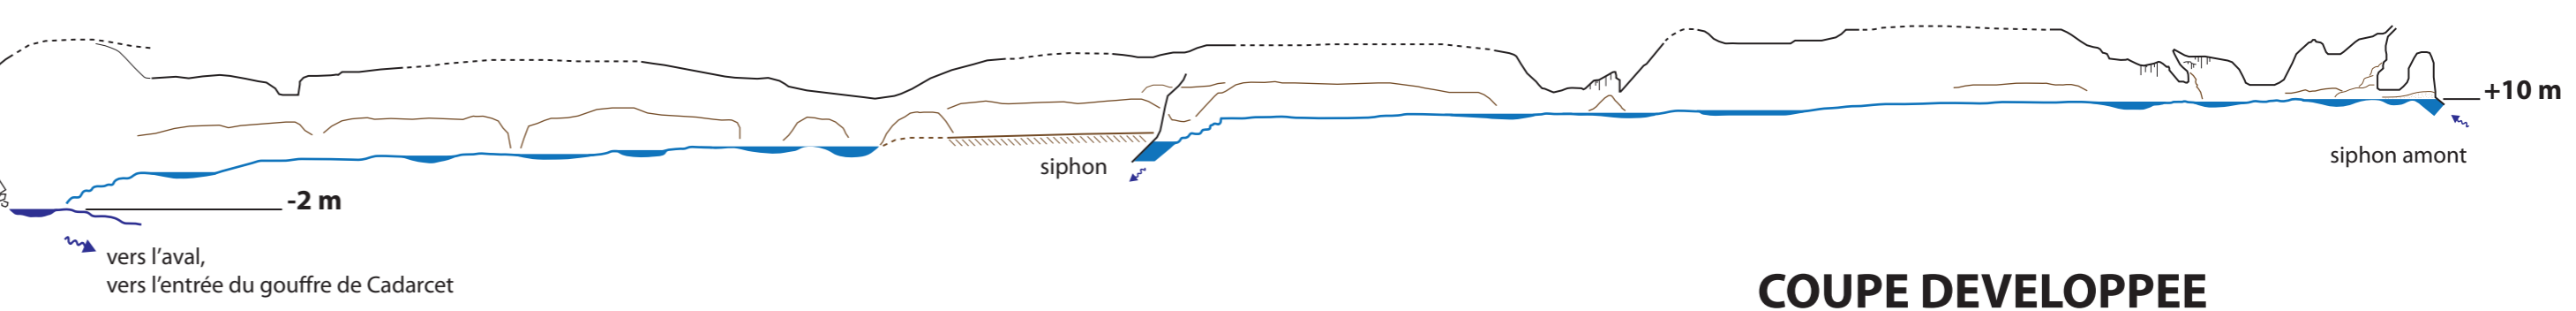

Réseau 2016

Réseau SSA 1959

COUPE DEVELOPPEE

gouffre de Cadarcet

commune de Cadarcet - Ariège

Réseau SSA 1959 (affluent amont)

Topo réseau SSA 1959 le 15 11 2015 : SRSASR, GSF et SCC Patrick Lançon - Sylvestre Clément

Réseau 2016 (rivière principale)

Topo réseau 2016 le 24 09 2016 : SRSASR, GSF et SCC Patrick Lançon - Pierre Bunouf - Sylvestre Clément

Réseau 2016

PLAN

Réseau SSA 1959

SECTIONS