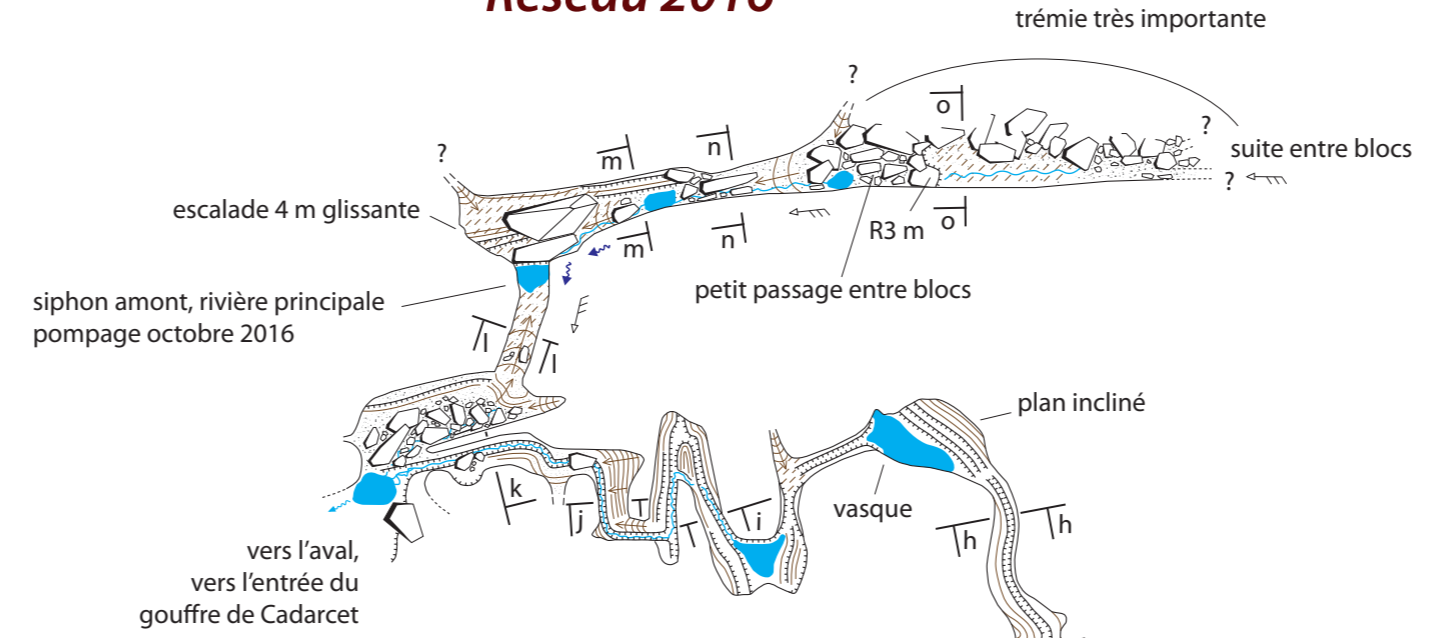

Réseau 2016

Réseau SSA 1959

COUPE DEVELOPPEE

gouffre de Cadarcet

commune de Cadarcet - Ariège

Réseau SSA 1959 (affluent amont)

Topo réseau SSA 1959 le 15 11 2015 : SRSASR, GSF et SCC Patrick Lançon - Sylvestre Clément

Réseau 2016 (rivière principale)

Topo réseau 2016 le 24 09 2016 : SRSASR, GSF et SCC Patrick Lançon - Pierre Bunouf - Sylvestre Clément

Réseau 2016

PLAN

Réseau SSA 1959

SECTIONS