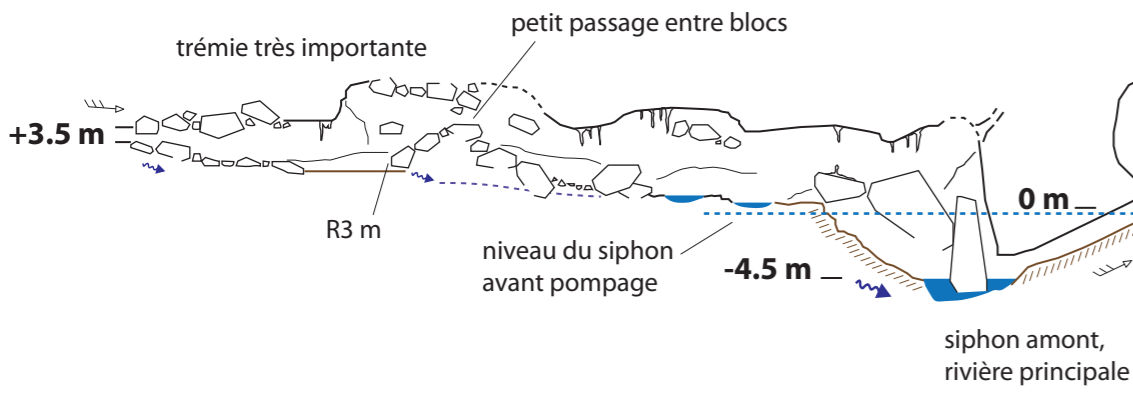

Réseau 2016

Réseau SSA 1959

COUPE DEVELOPPEE

gouffre de Cadarcet

commune de Cadarcet - Ariège

Réseau SSA 1959 (affluent amont)

Topo réseau SSA 1959 le 15 11 2015 : SRSASR, GSF et SCC Patrick Lançon - Sylvestre Clément

Réseau 2016 (rivière principale)

Topo réseau 2016 le 24 09 2016 : SRSASR, GSF et SCC Patrick Lançon - Pierre Bunouf - Sylvestre Clément

Réseau 2016

PLAN

Réseau SSA 1959

SECTIONS