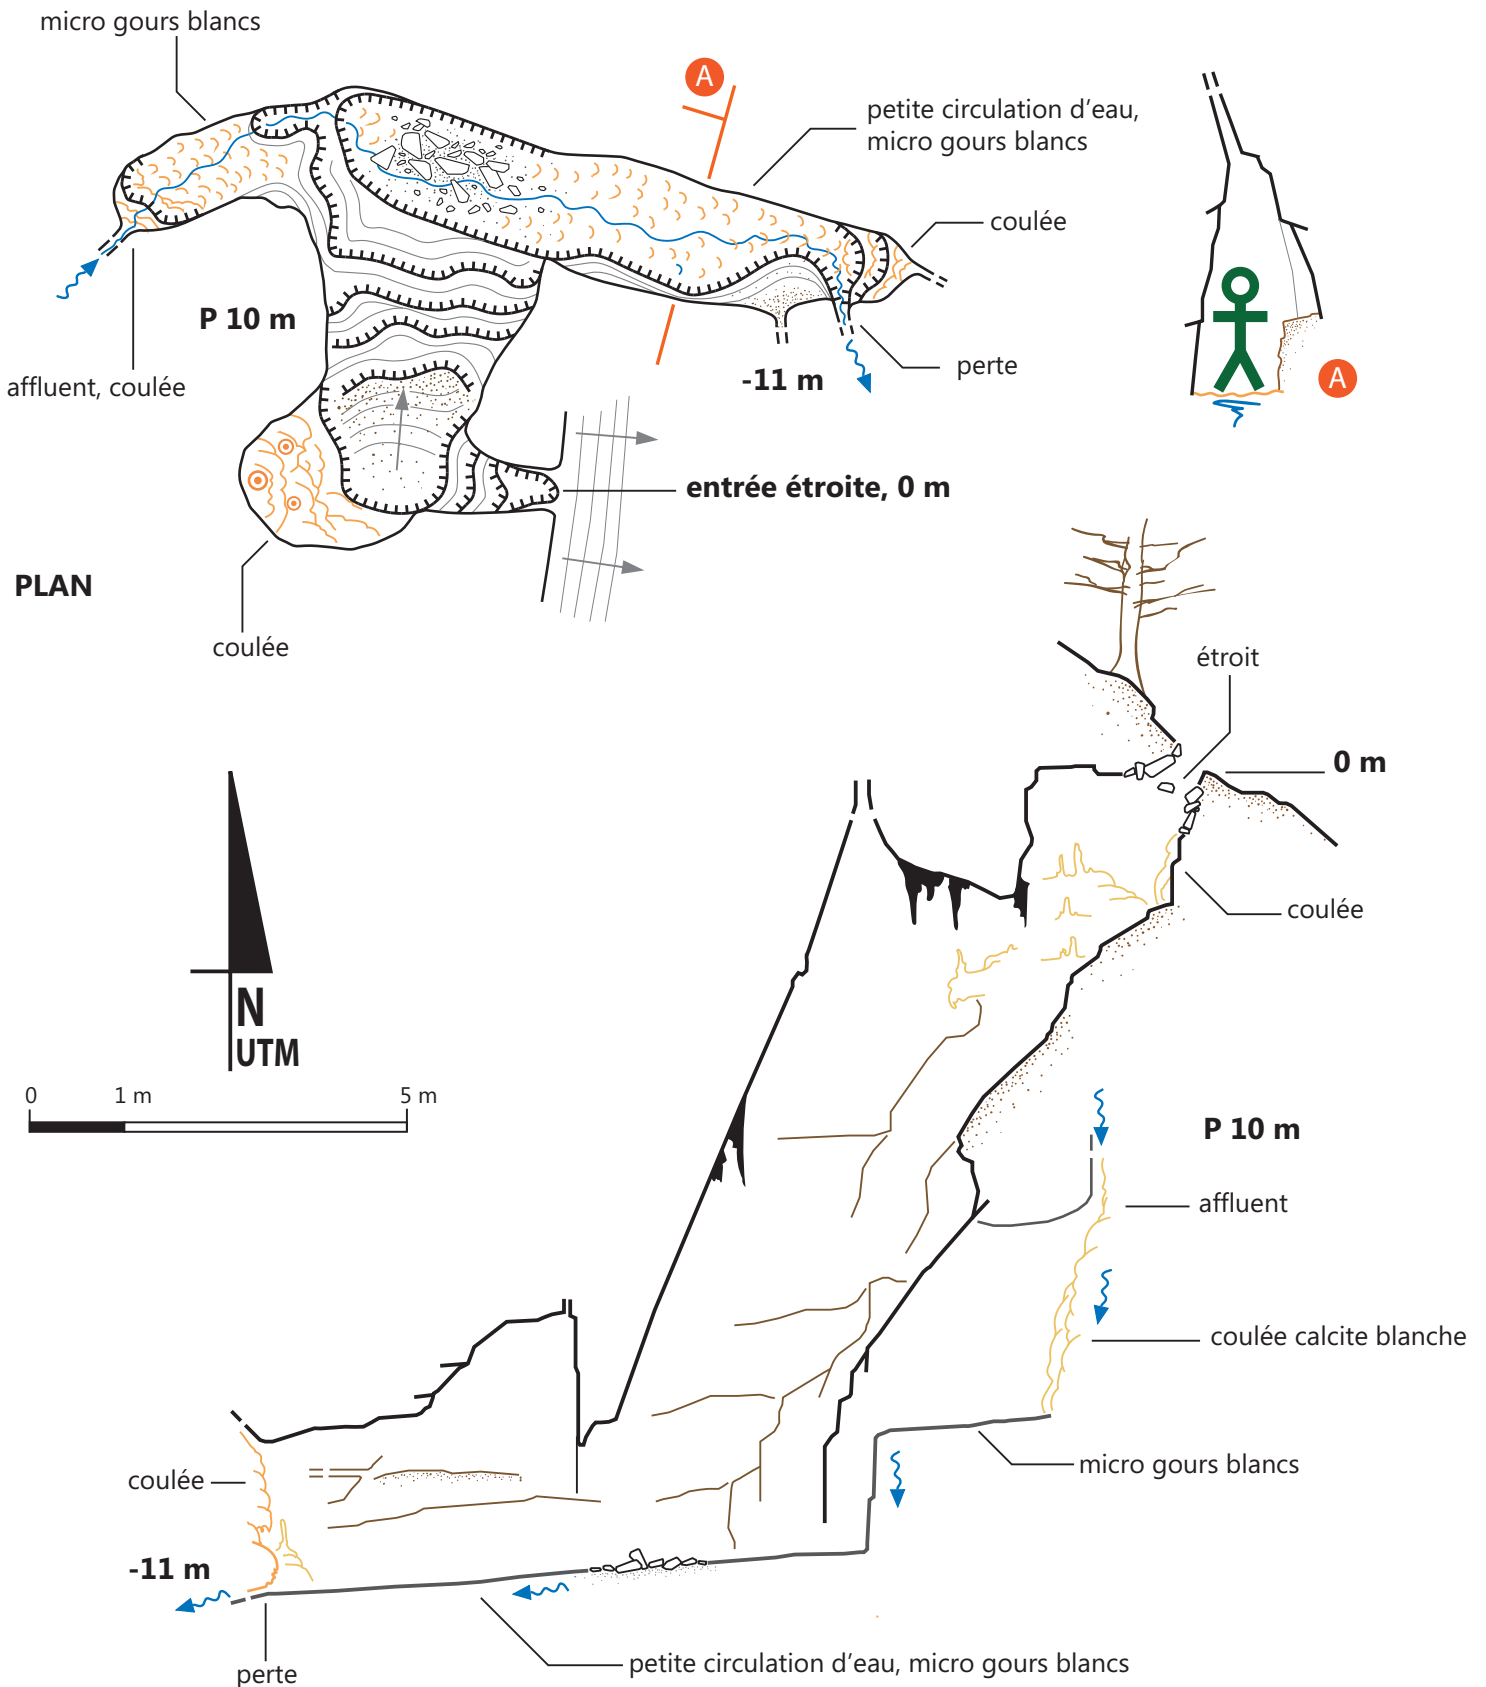

Puits du Plan de Gaule n°1 (GSP36)

Massif d'Arbas, commune de Herran (31)

Coordonnées UTM31

X : 328046 - Y : 4760734 - Z : 761 m

topographie Martin Barnicott et Sylvestre Clément (dessin)2017

COUPE DEVELOPEE