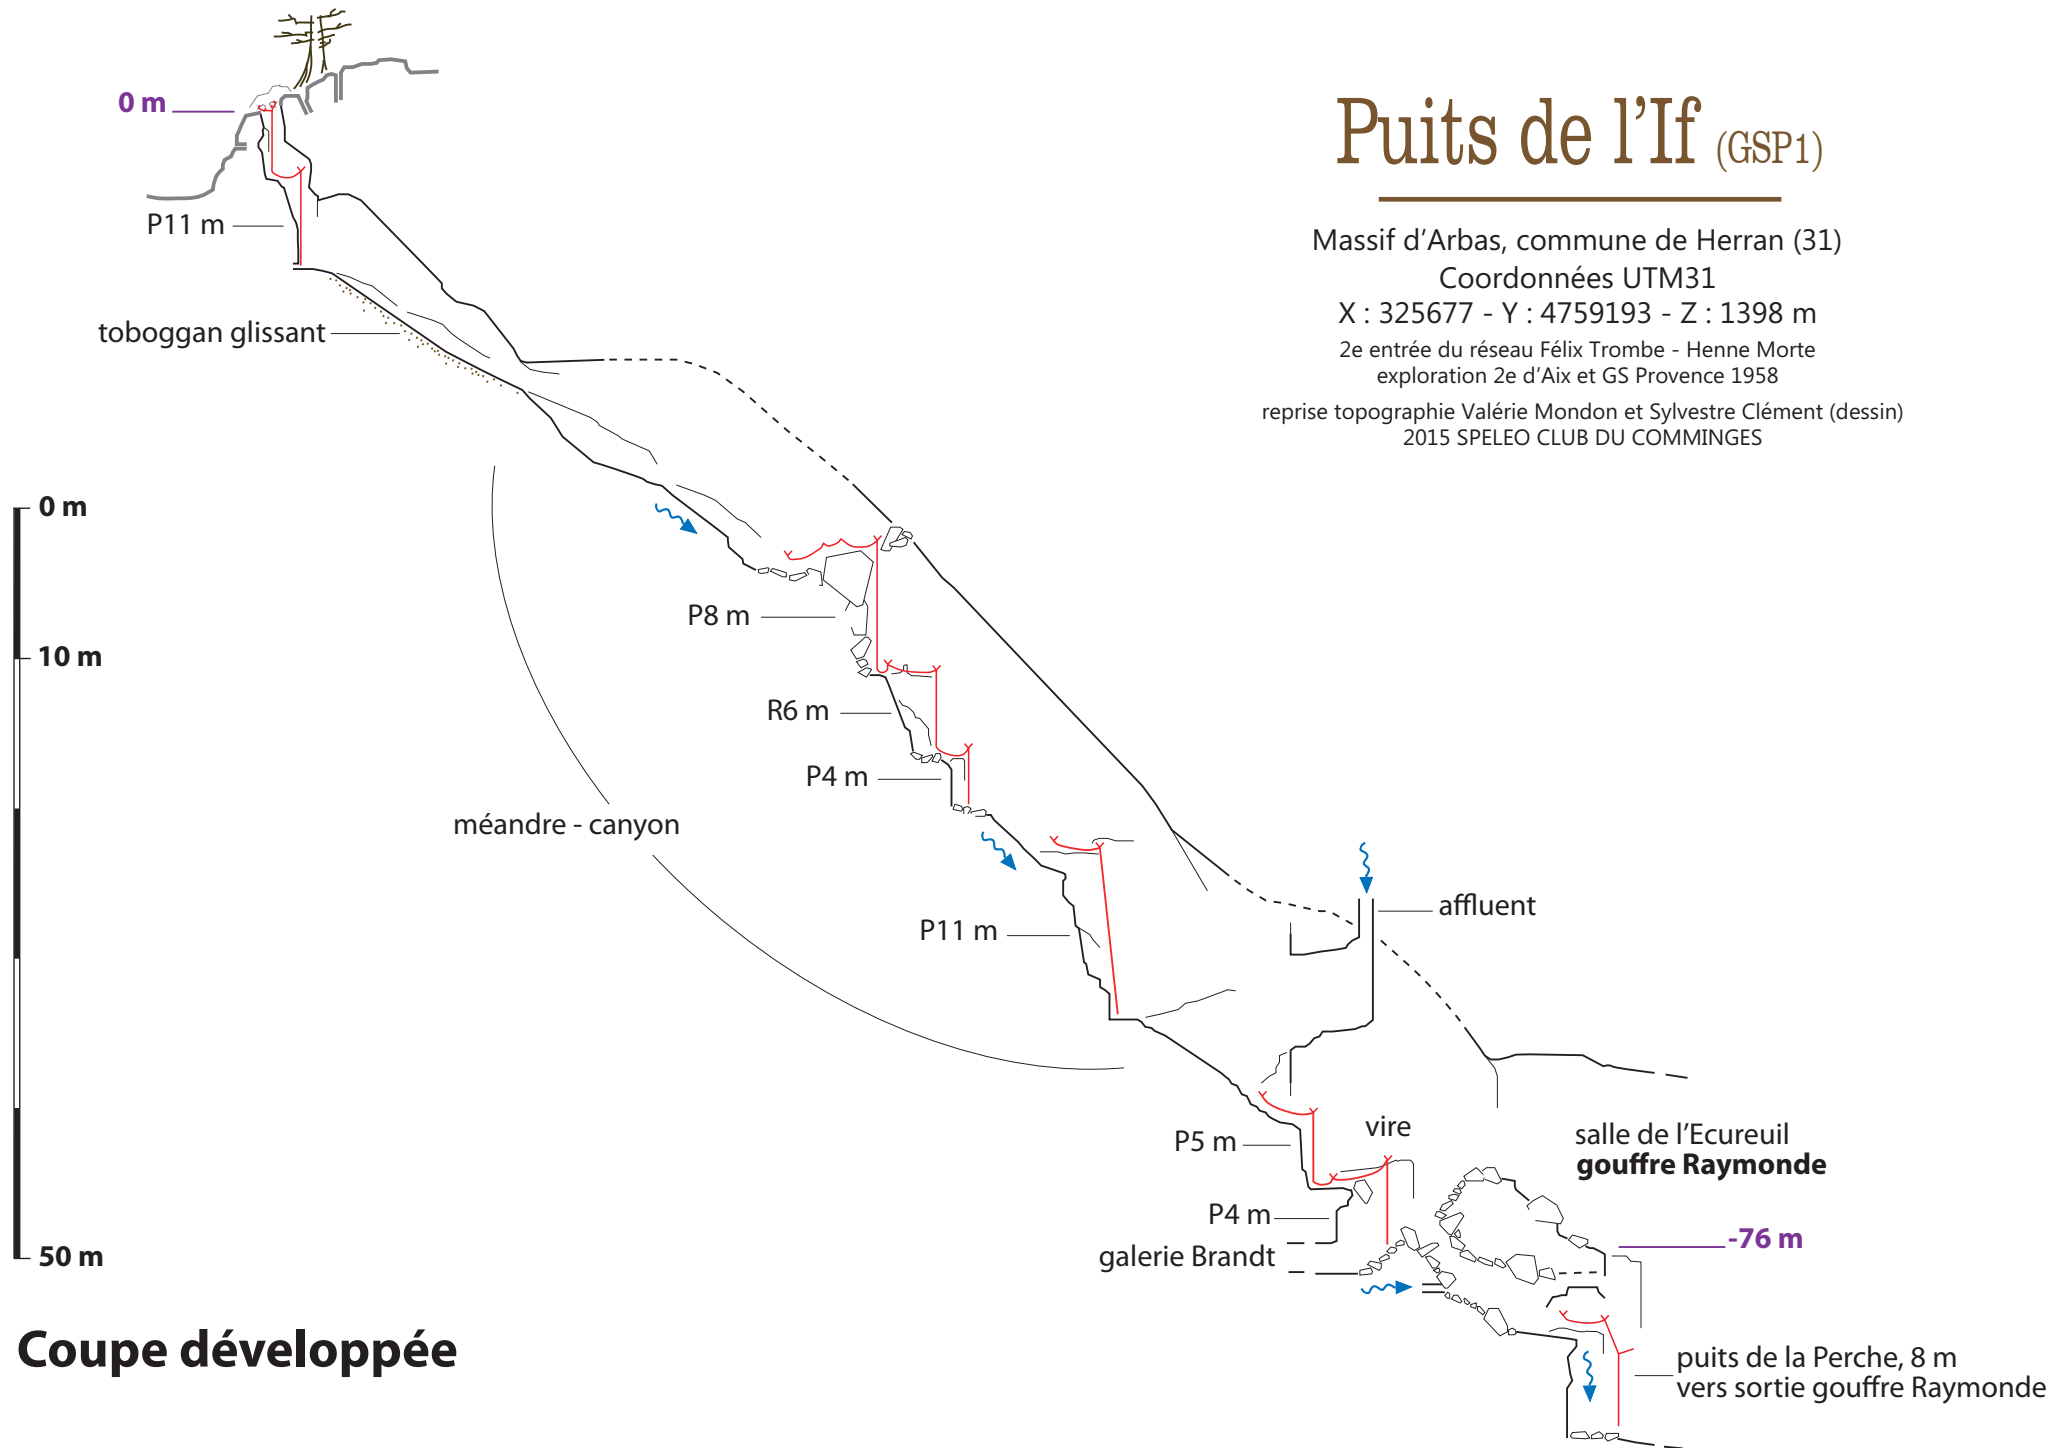

# Puits de l'If (GSP1)

Massif d'Arbas, commune de Herran (31)

Coordonnées UTM31

X : 325677 - Y : 4759193 - Z : 1398 m

2e entrée du réseau Félix Trombe - Henne Morte  
exploration 2e d'Aix et GS Provence 1958

reprise topographie Valérie Mondon et Sylvestre Clément (dessin)  
2015 SPELEO CLUB DU COMMINGES