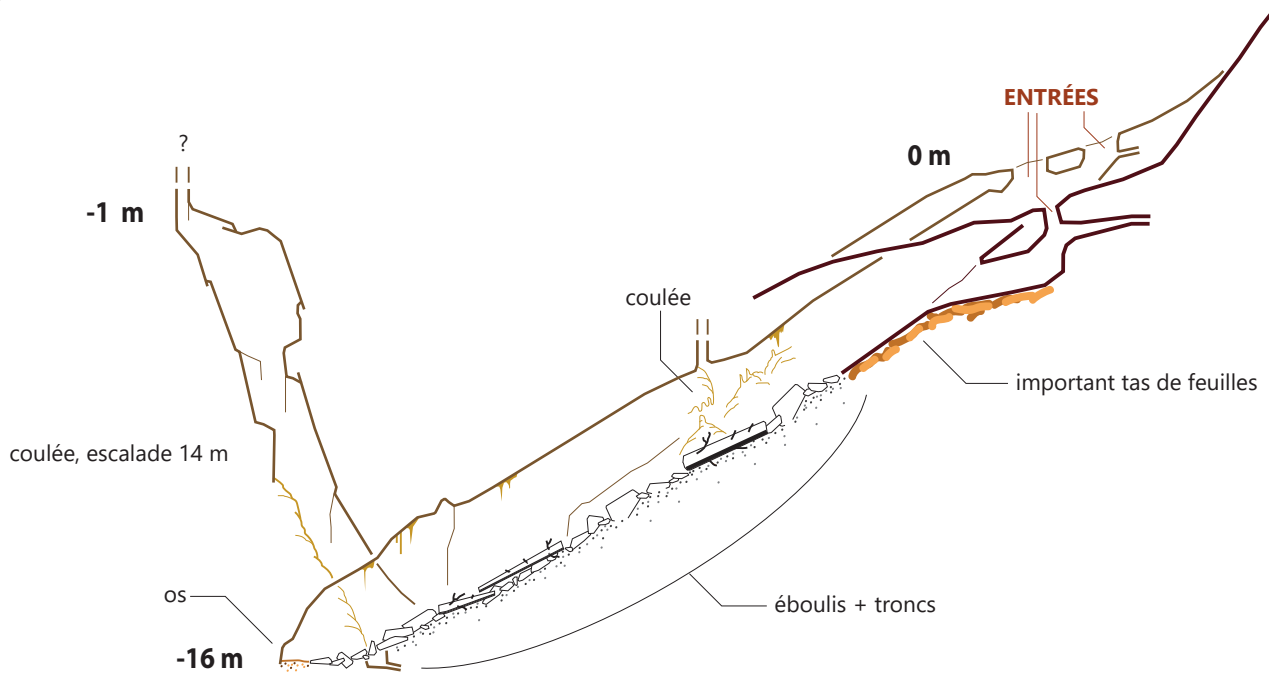

# Poudac deras Tres Gaoutos (SCC 33)

UTM31 TX : 327707 - Y : 4761327 - Z : 732 m

Exploration : Bernard Caubère 1937

Topographie : SCC 2015

Sylvestre Clément

**coupe développée**

**plan**

1/250