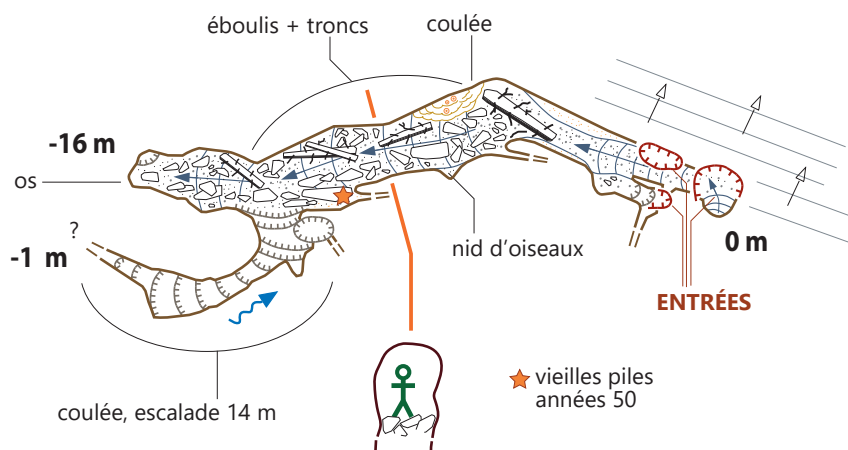

# Poudac deras Tres Gaoutos (SCC 33)

UTM31 TX : 327707 - Y : 4761327 - Z : 732 m

Exploration : Bernard Caubère 1937

Topographie : SCC 2015

Sylvestre Clément

**coupe développée**

**plan**

1/250