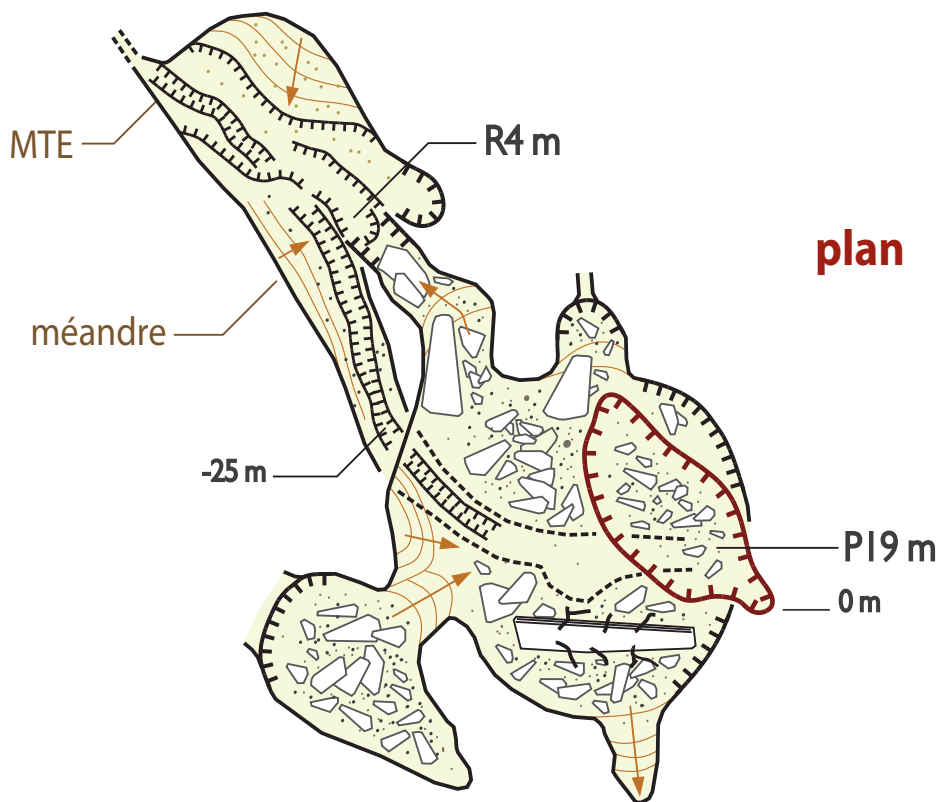

# gouffre des Deux Vikings

GSP 151

UTM31 TX : 326040 - Y : 4759846 - Z : 1357 m

Exploration : GSPy années 70

Topographie : SCC 2017

Sylvestre Clément

1/200

0

10

20 m

# gouffre des Deux Vikings

GSP 151

UTM31 T X : 326040 - Y : 4759846 - Z : 1357 m

Exploration : GSPy années 70  
Topographie : SCC 2017  
Sylvestre Clément

1/100