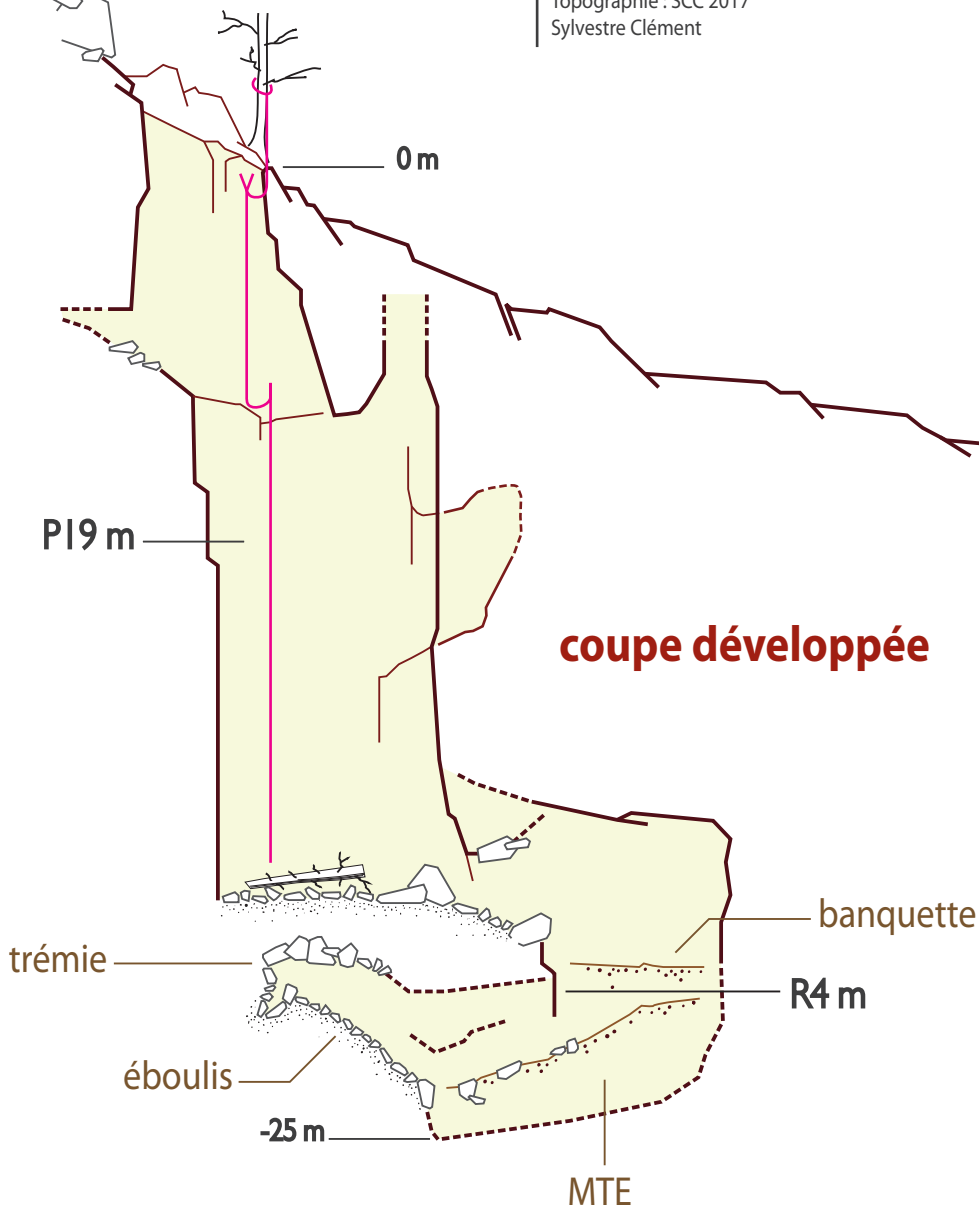

# gouffre des Deux Vikings

GSP 151

UTM31 TX : 326040 - Y : 4759846 - Z : 1357 m

Exploration : GSPy années 70

Topographie : SCC 2017

Sylvestre Clément

1/200

0

10

20 m

# gouffre des Deux Vikings

GSP 151

UTM31 T X : 326040 - Y : 4759846 - Z : 1357 m

Exploration : GSPy années 70  
Topographie : SCC 2017  
Sylvestre Clément

1/100