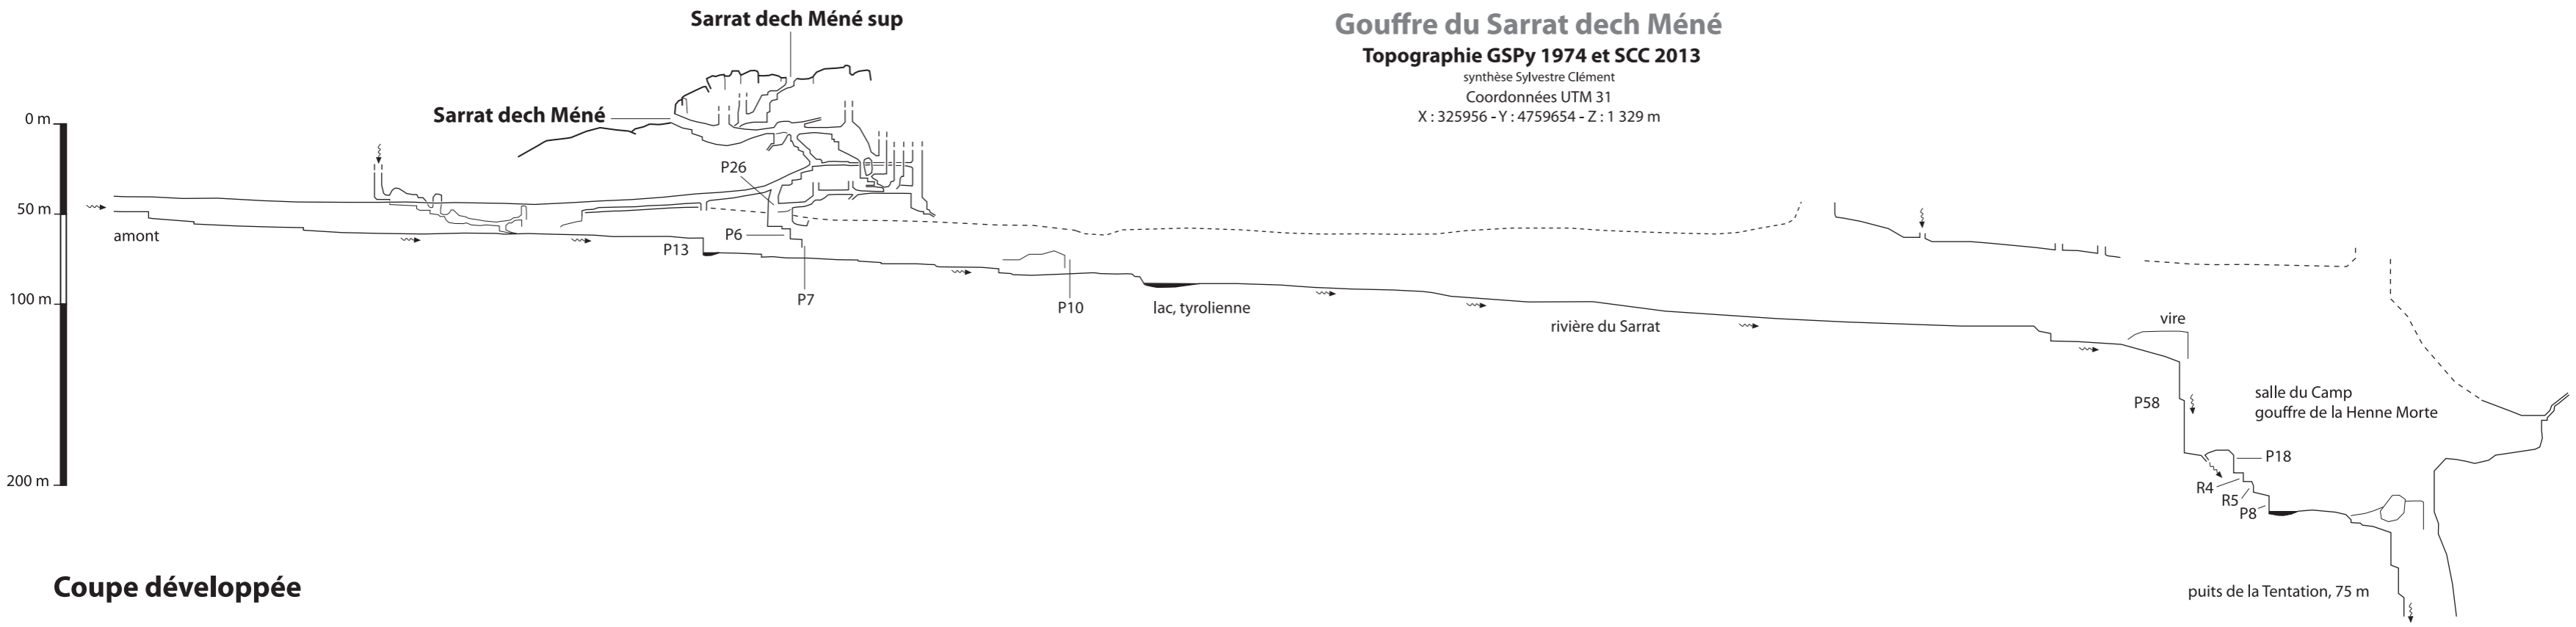

Gouffre du Sarrat dech Méné

Topographie GSPy 1974 et SCC 2013

synthèse Sylvestre Clément

Coordonnées UTM 31

X : 325956 - Y : 4759654 - Z : 1 329 m

Coupe développée

puits de la Tentation, 75 m