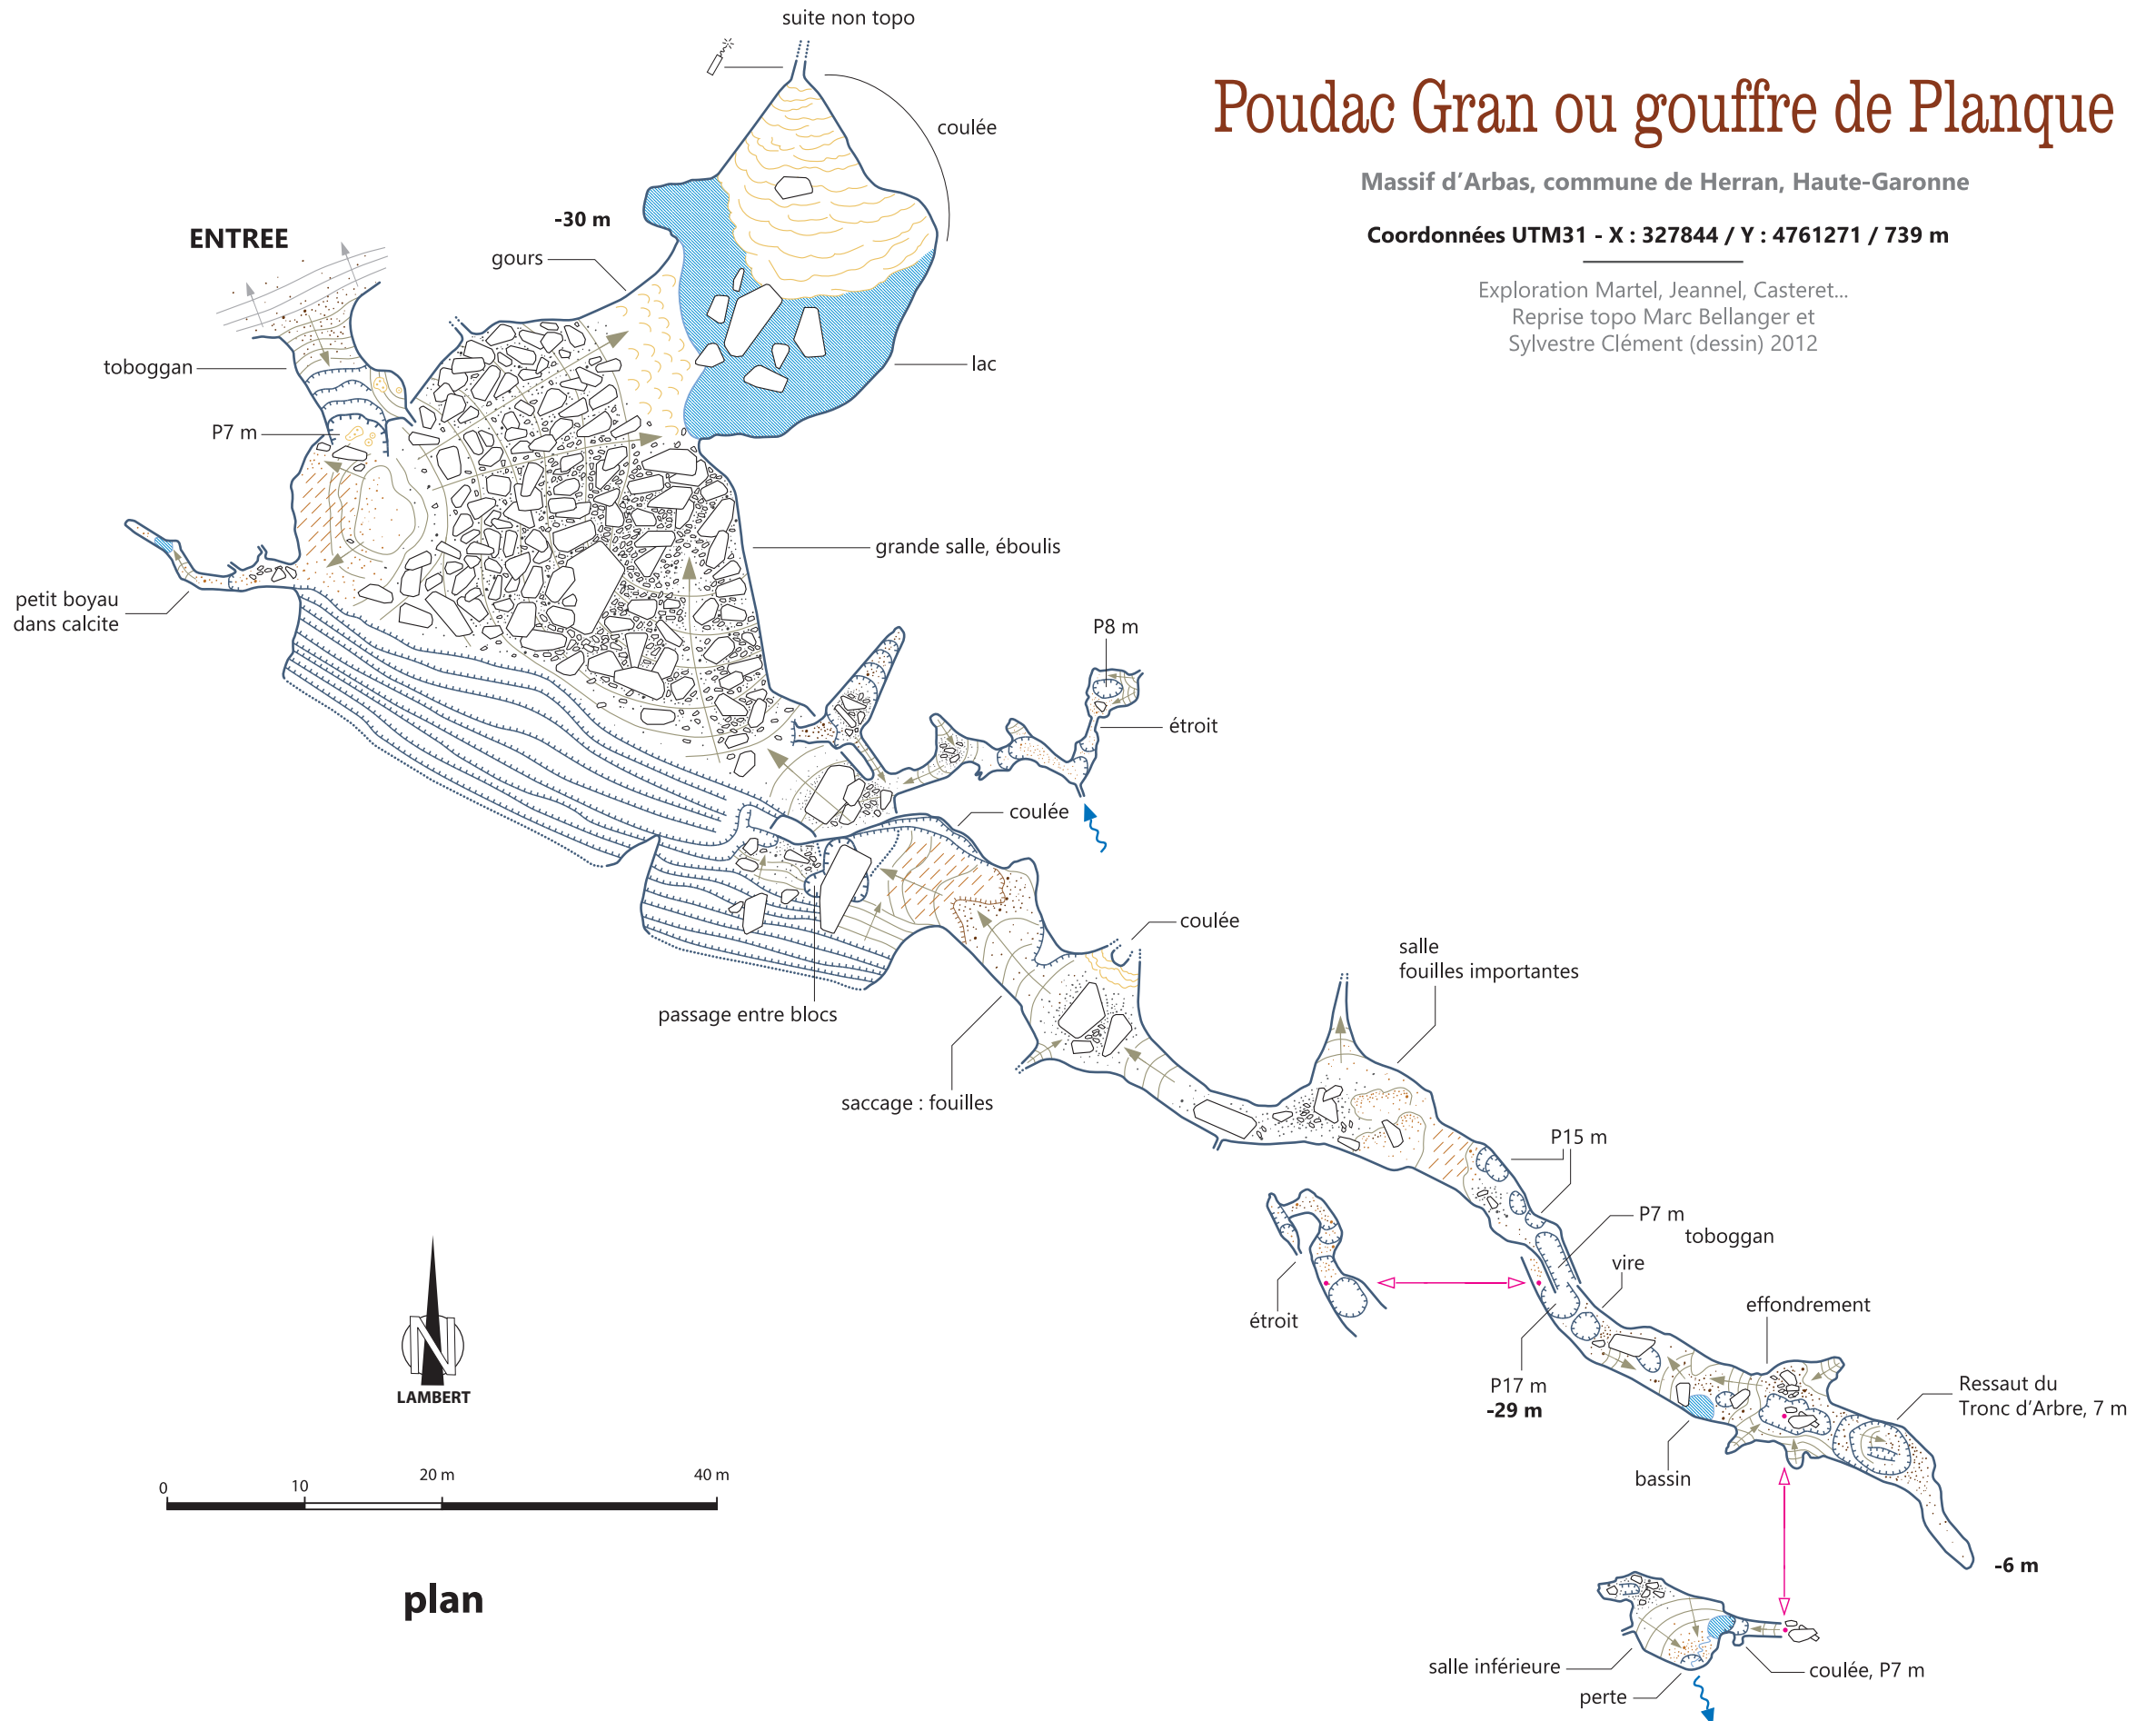

# Poudac Gran ou gouffre de Planque

Massif d'Arbas, commune de Herran, Haute-Garonne

Coordonnées UTM31 - X : 327844 / Y : 4761271 / 739 m

Exploration Martel, Jeannel, Casteret...  
Reprise topo Marc Bellanger et  
Sylvestre Clément (dessin) 2012

plan