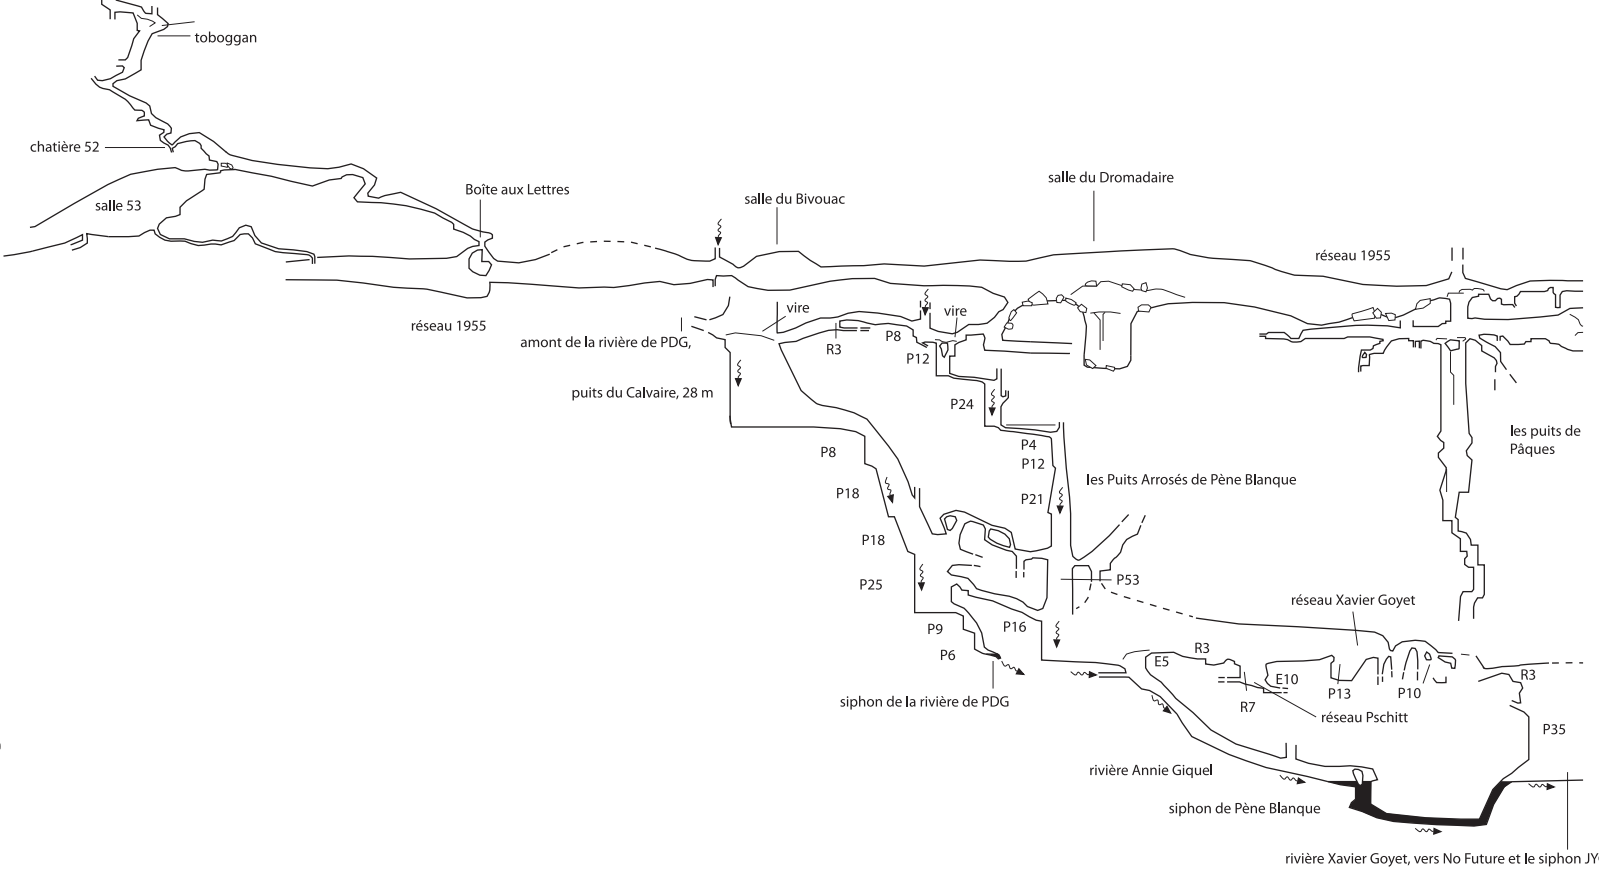

Grotte de Pène Blanche

Topographie GSPy 1978

Coordonnées UTM 31
X : 326932 - Y : 4760825 - Z : 919 m

Grotte de Pène Blanche

Coupe développée