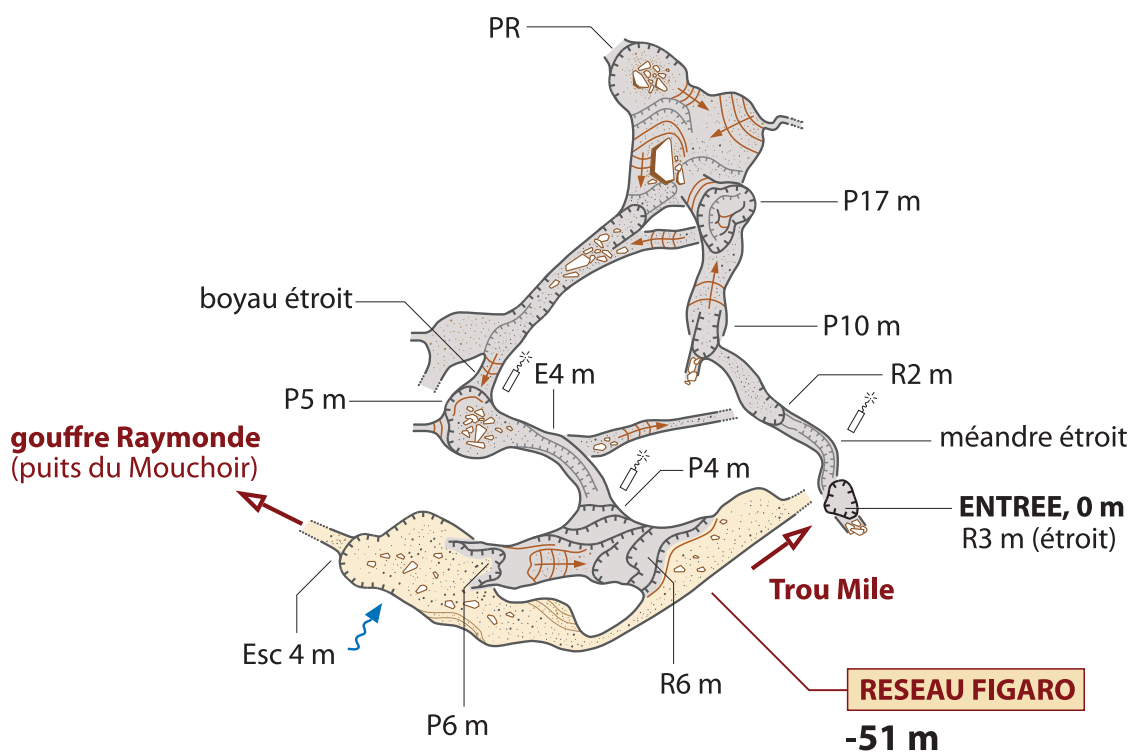

gouffre Martine

Réseau Félix Trombe - Henne Morte, massif d'Arbas
Commune de Herran, 31
44^e entrée du réseau

Coordonnées UTM31 - X : 325849 / Y : 4759152 / 1344 m

Exploration Alex et Bernard Carles et André Degaudez 1999
Topo Sylvestre Clément 2020
Développement 119 m, profondeur -51 m

plan