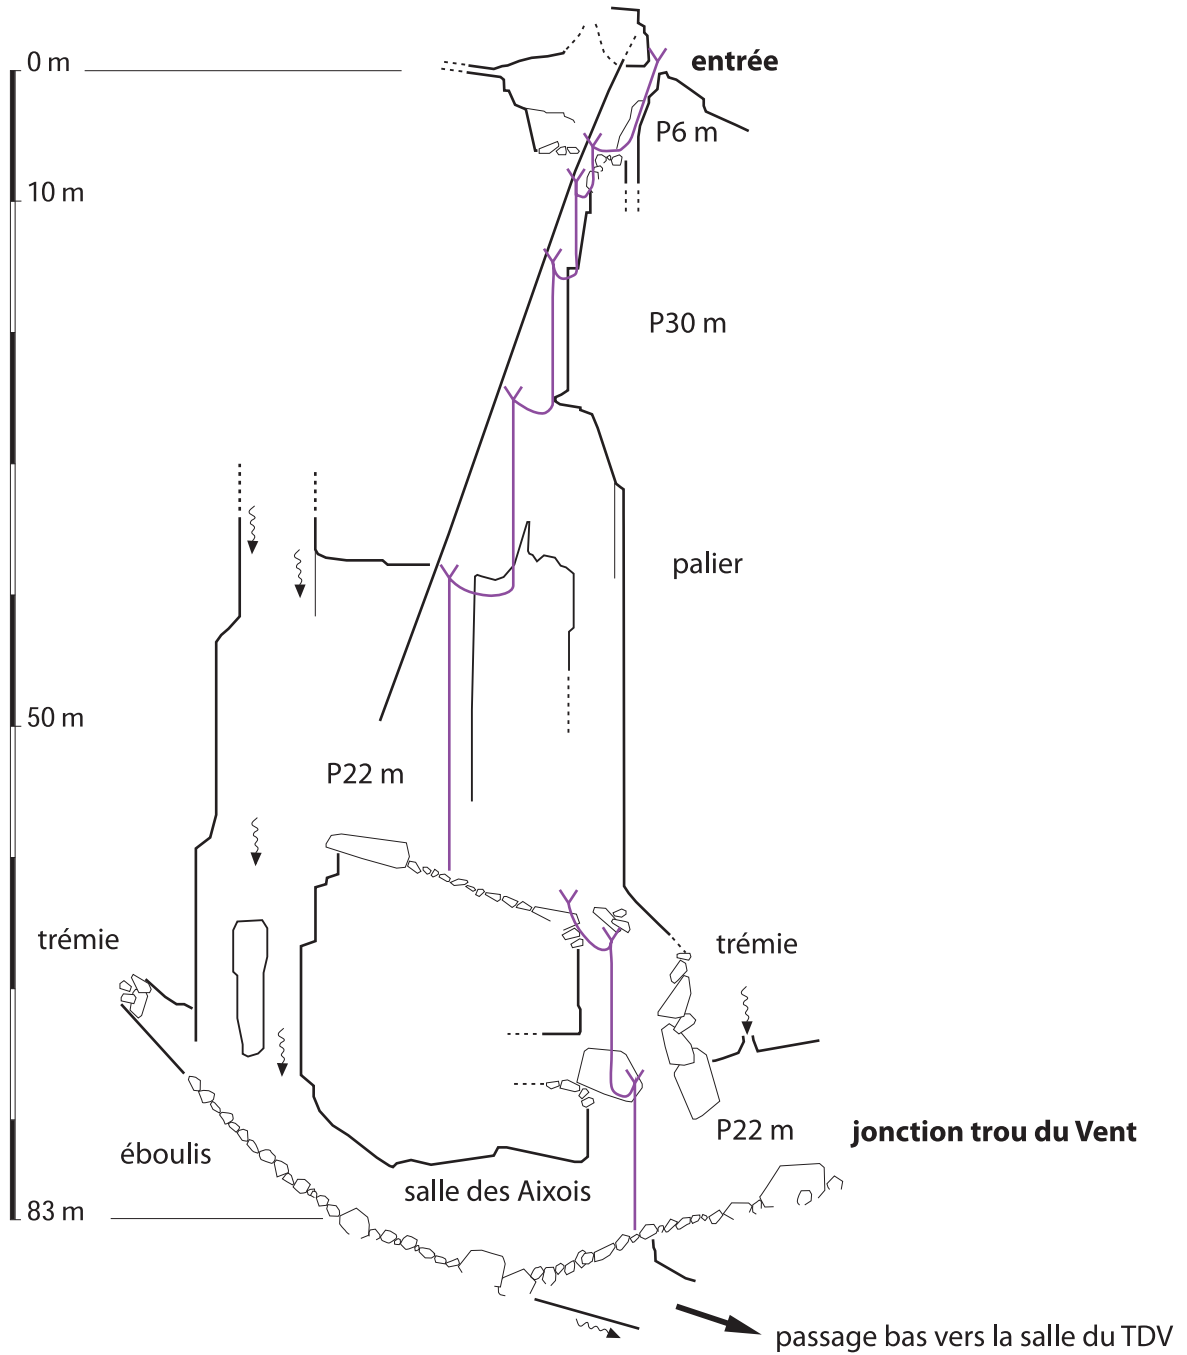

Gouffre des Indomptables

Topographie SC Comminges 1998

synthèse topo Sylvestre Clément

Coordonnées UTM 31

X : 326220

Y : 4759253

Z : 1 305 m

Coupe développée