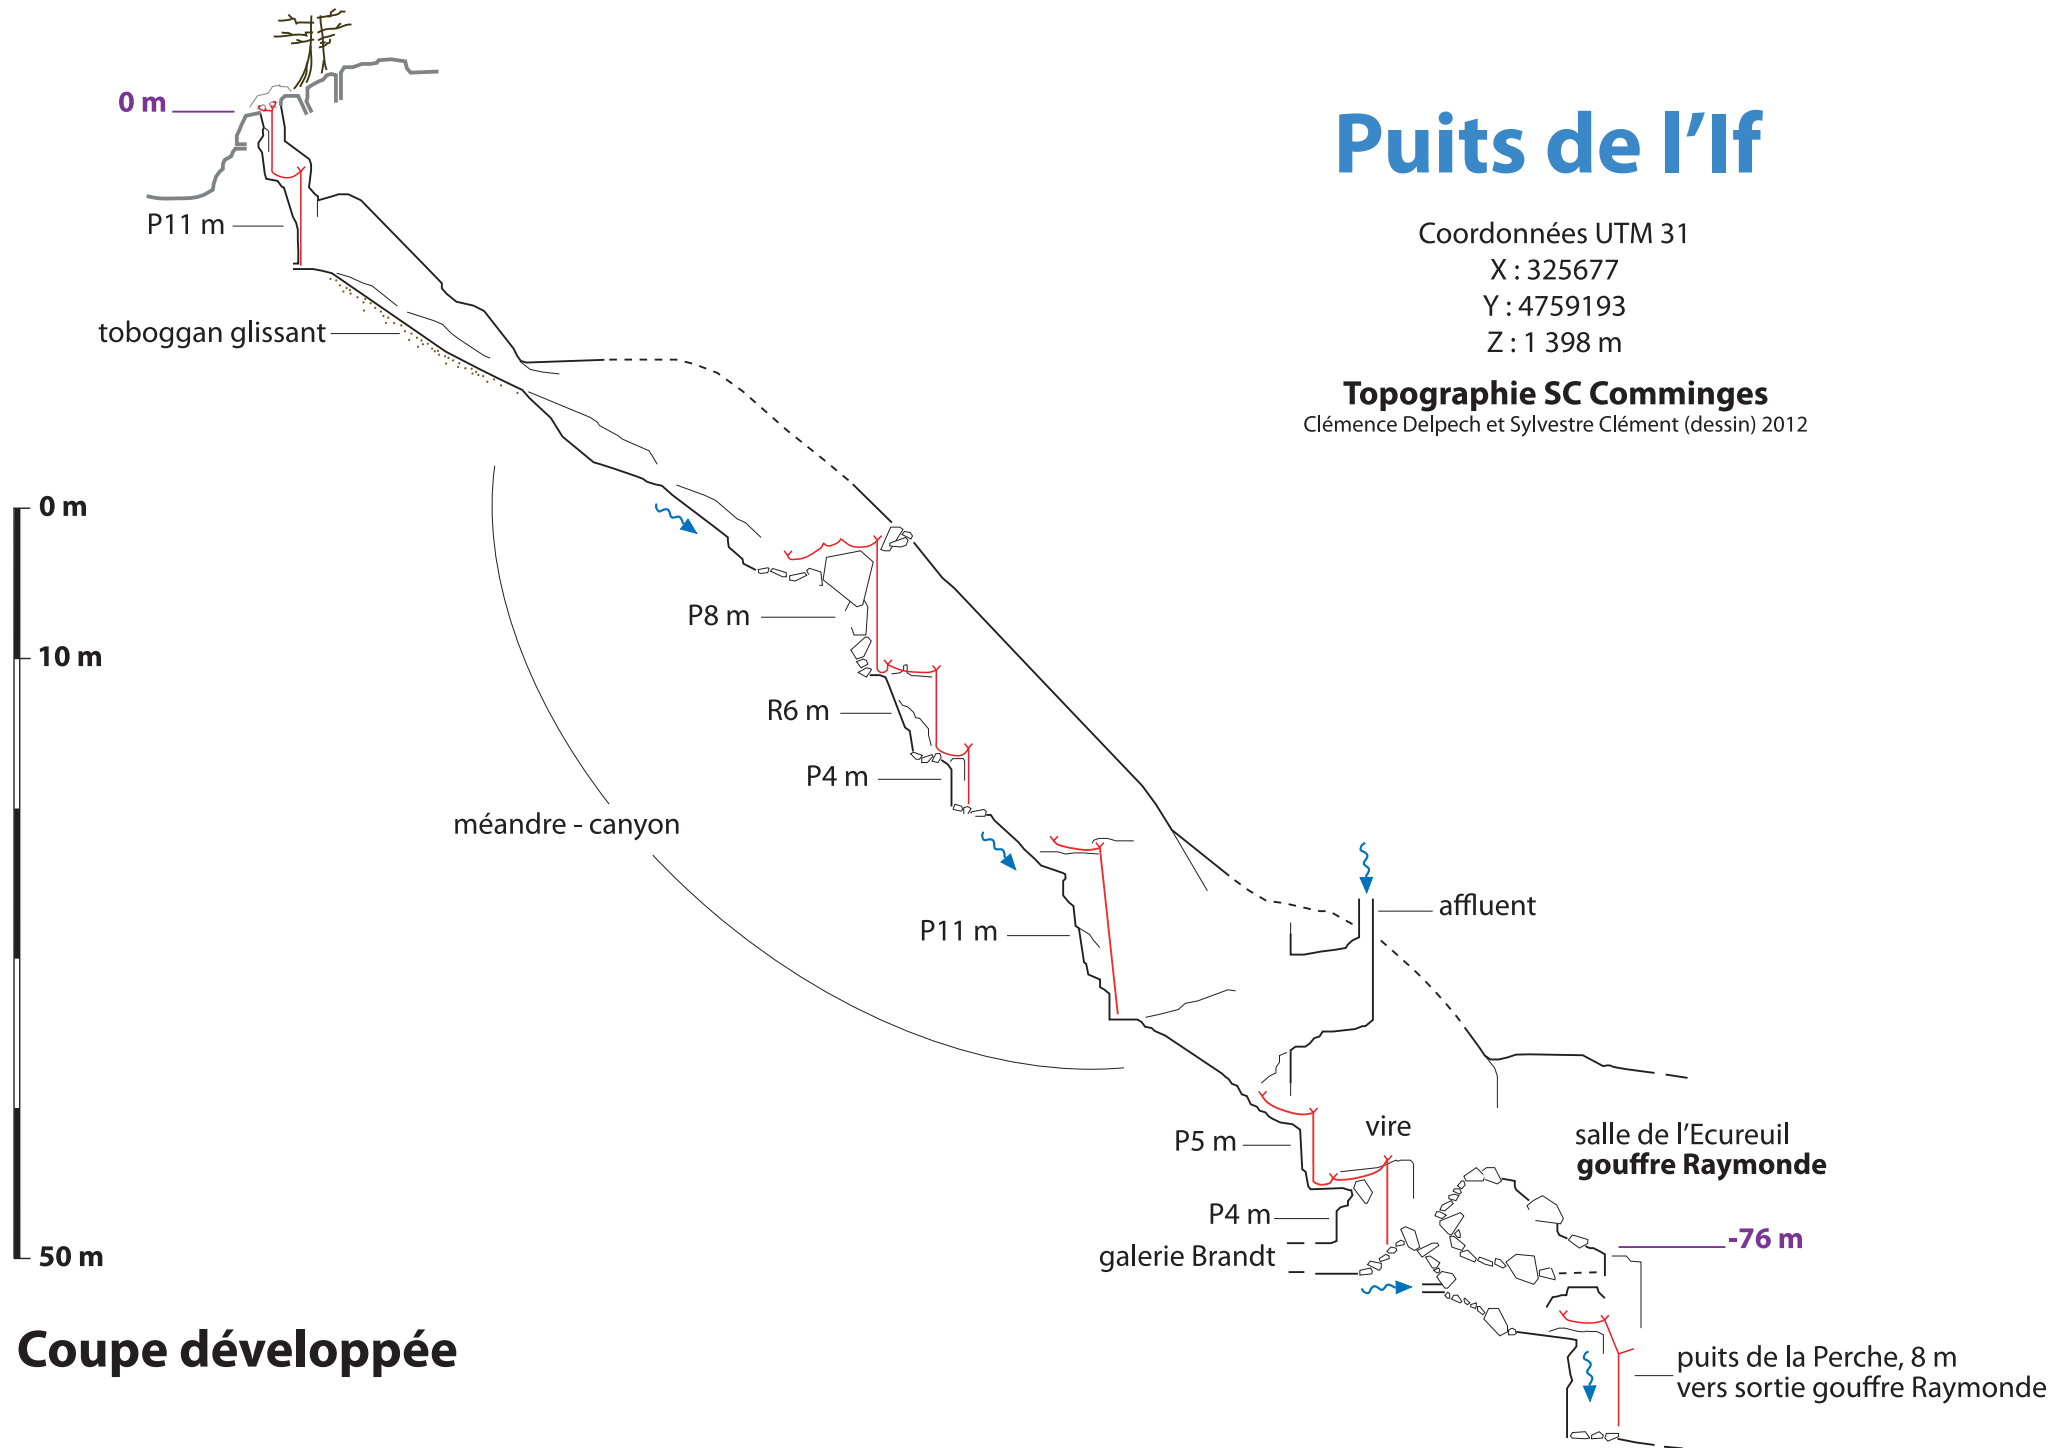

Puits de l'If

Coordonnées UTM 31

X : 325677

Y : 4759193

Z : 1 398 m

Topographie SC Comminges

Clémence Delpech et Sylvestre Clément (dessin) 2012

Coupe développée