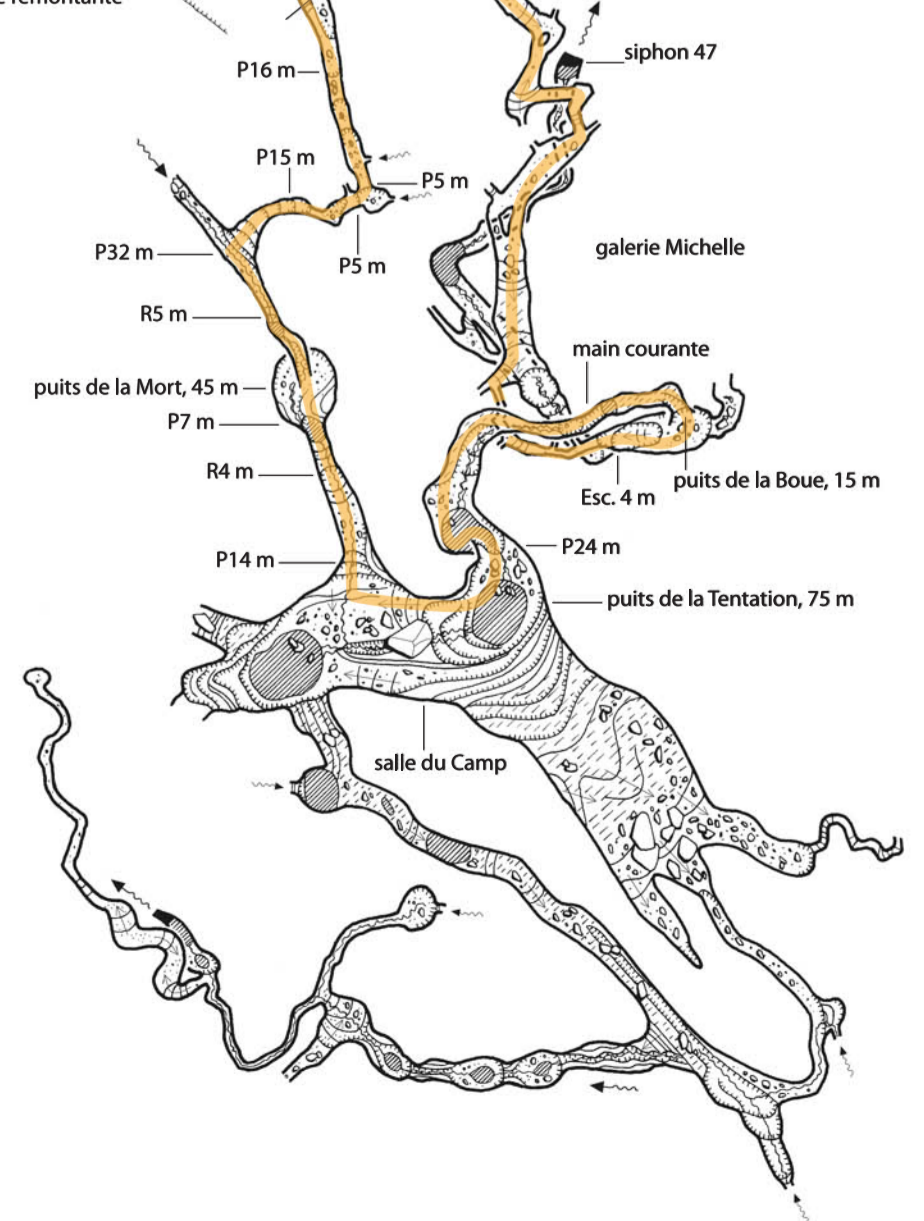

Gouffre de la Henne Morte

Grotte des Commingeois

Topographie GSPy 1975 et SC Comminges 2001

synthèse topo sylvestre clément mars 2018

Coordonnées
UTM 31

gouffre de la Henne Morte : X : 326052
Y : 4759960
Z : 1 352 m

grotte des Commingeois : X : 325913
Y : 4760487
Z : 965 m

RESEAU LOS CATINOS

RESEAU DES OCCITANS

gouffre de la Henne Morte, P12 m
puits Ségoufin, 26 m
gouffre de la Glacière
diacalse remontante

N Lambert

Plan