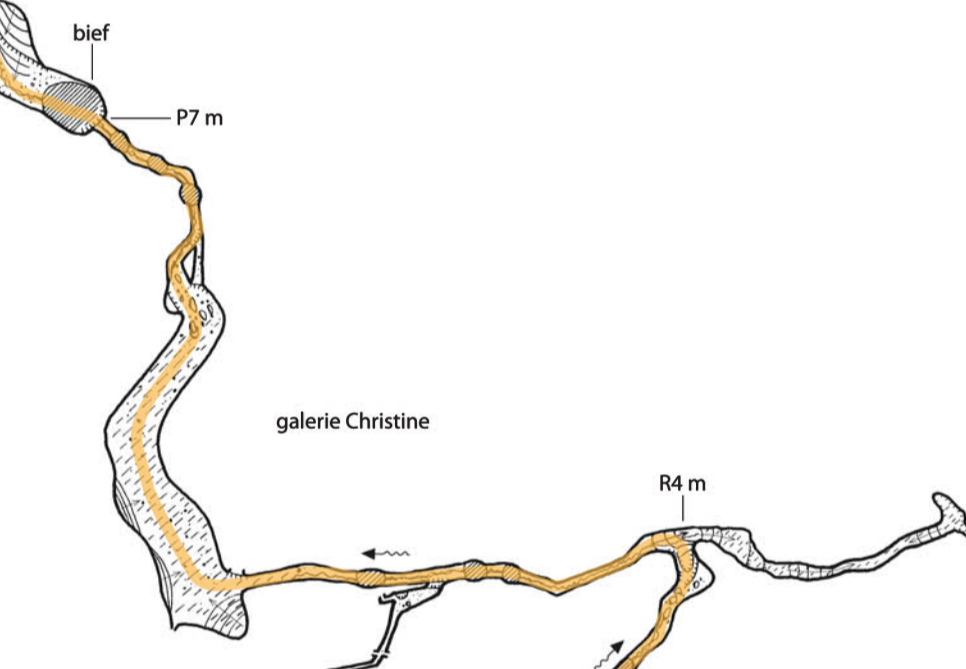

Gouffre de la Henne Morte

Grotte des Commingeois

Topographie GSPy 1975 et SC Comminges 2001

synthèse topo sylvestre clément mars 2018

Coordonnées
UTM 31

gouffre de la Henne Morte : X : 326052
Y : 4759960
Z : 1 352 m

grotte des Commingeois : X : 325913
Y : 4760487
Z : 965 m

RESEAU LOS CATINOS

RESEAU DES OCCITANS

gouffre de la Henne Morte, P12 m
puits Ségoufin, 26 m
gouffre de la Glacière
diacalse remontante

N Lambert

Plan