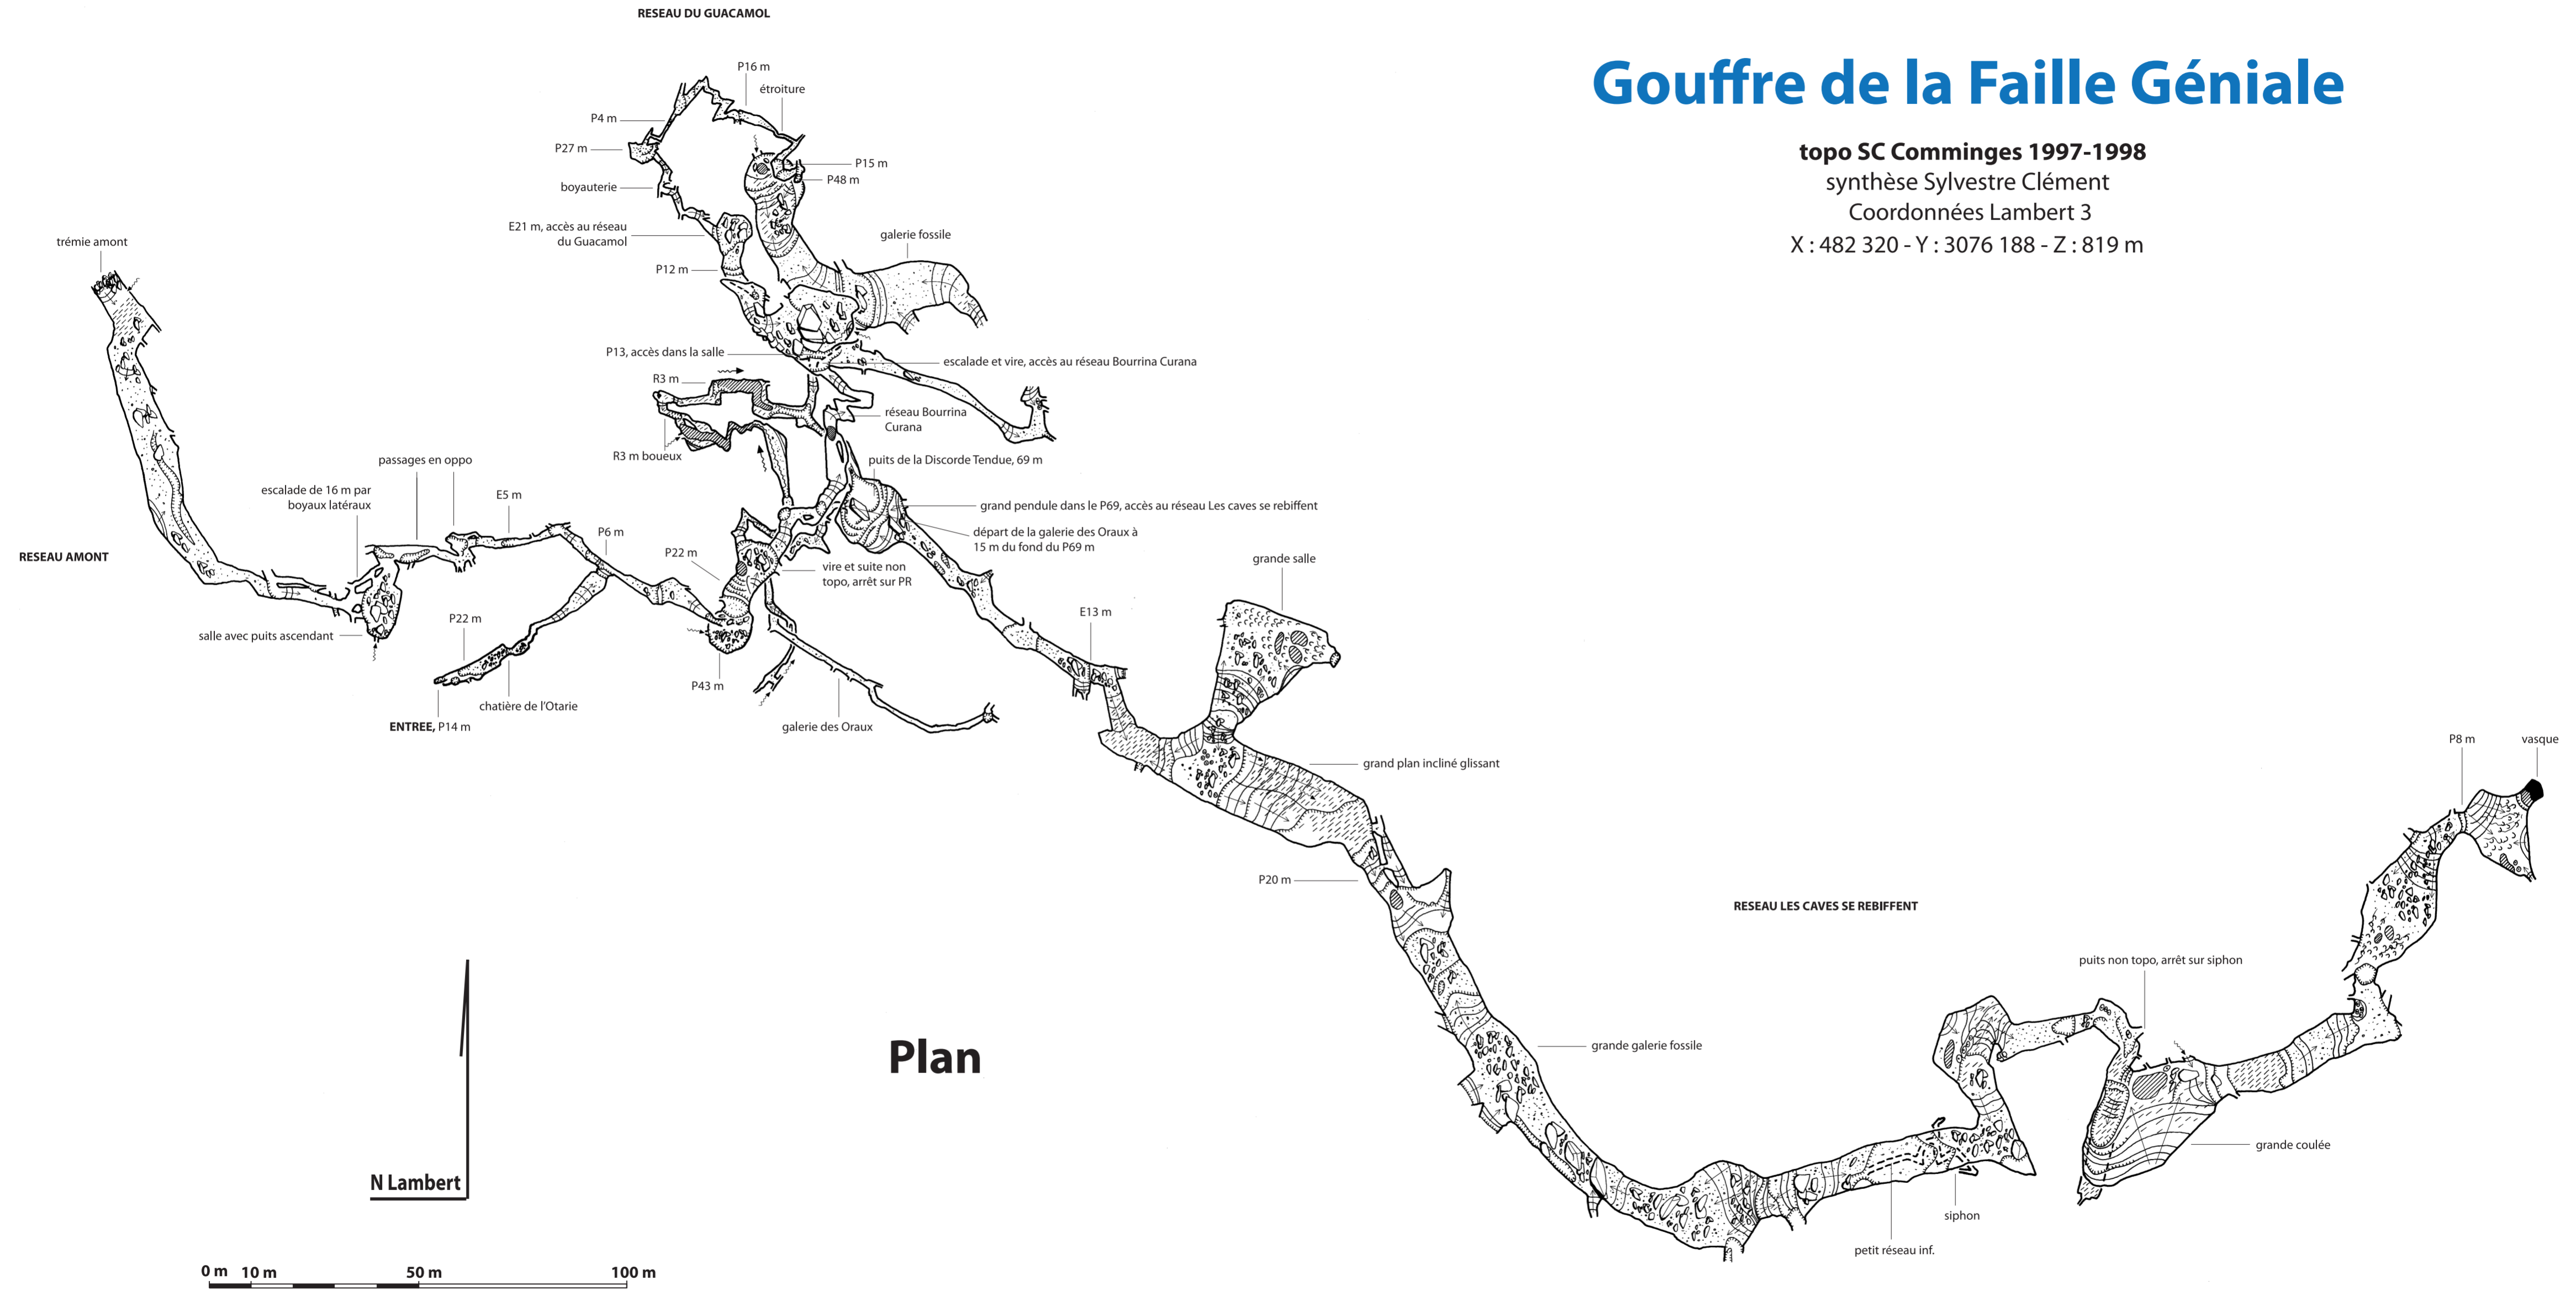

Gouffre de la Faille Géniale

topo SC Comminges 1997-1998

synthèse Sylvestre Clément

Coordonnées Lambert 3

X : 482 320 - Y : 3076 188 - Z : 819 m

Plan

N Lambert

0 m 10 m 50 m 100 m