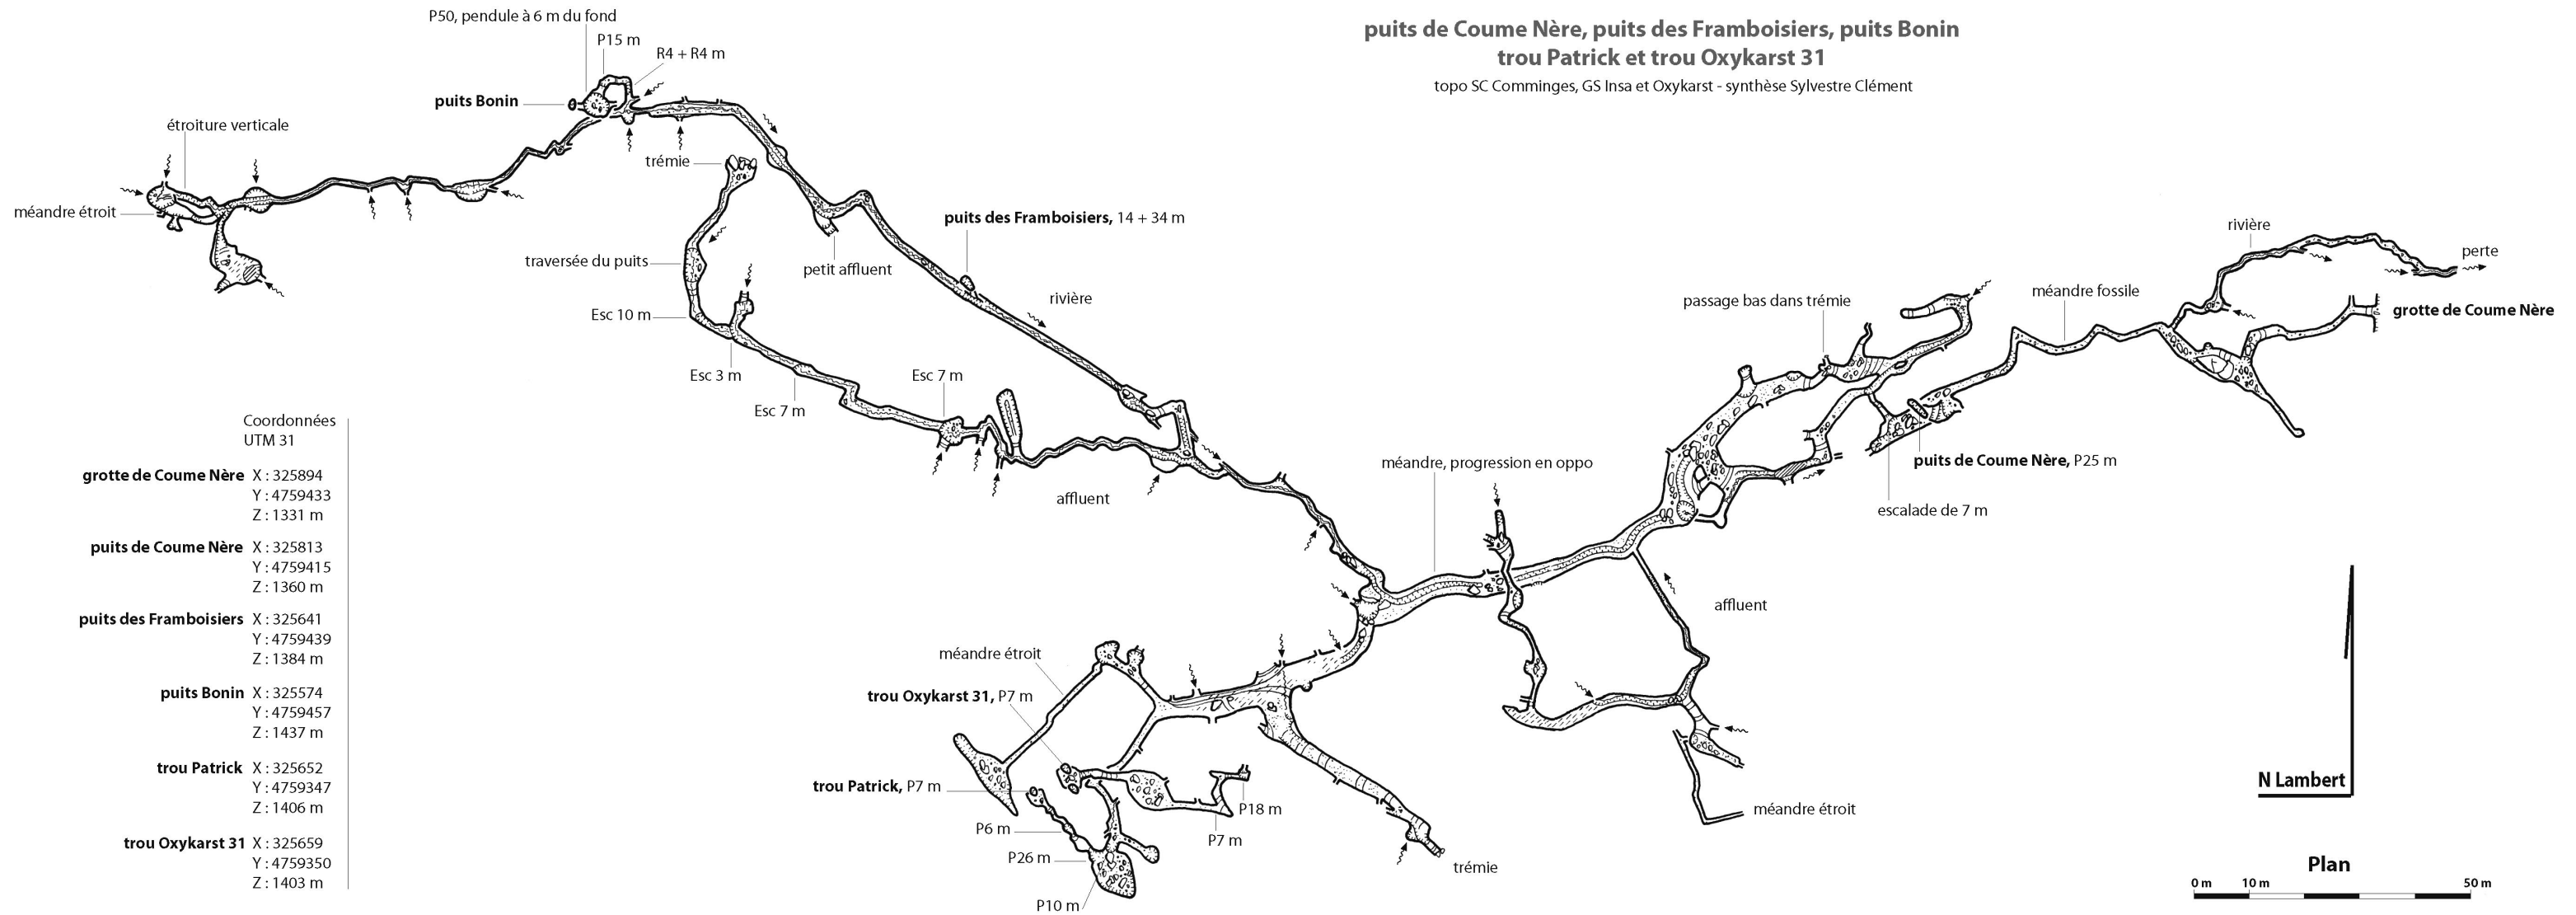

Grotte de Coume Nère

puits de Coume Nère, puits des Framboisiers, puits Bonin
trou Patrick et trou Oxykarst 31

topo SC Comminges, GS Insa et Oxykarst - synthèse Sylvestre Clément

Coordonnées
UTM 31

grotte de Coume Nère X : 325894
Y : 4759433
Z : 1331 m

puits de Coume Nère X : 325813
Y : 4759415
Z : 1360 m

puits des Framboisiers X : 325641
Y : 4759439
Z : 1384 m

puits Bonin X : 325574
Y : 4759457
Z : 1437 m

trou Patrick X : 325652
Y : 4759347
Z : 1406 m

trou Oxykarst 31 X : 325659
Y : 4759350
Z : 1403 m

0 m 10 m 50 m

Plan

N Lambert