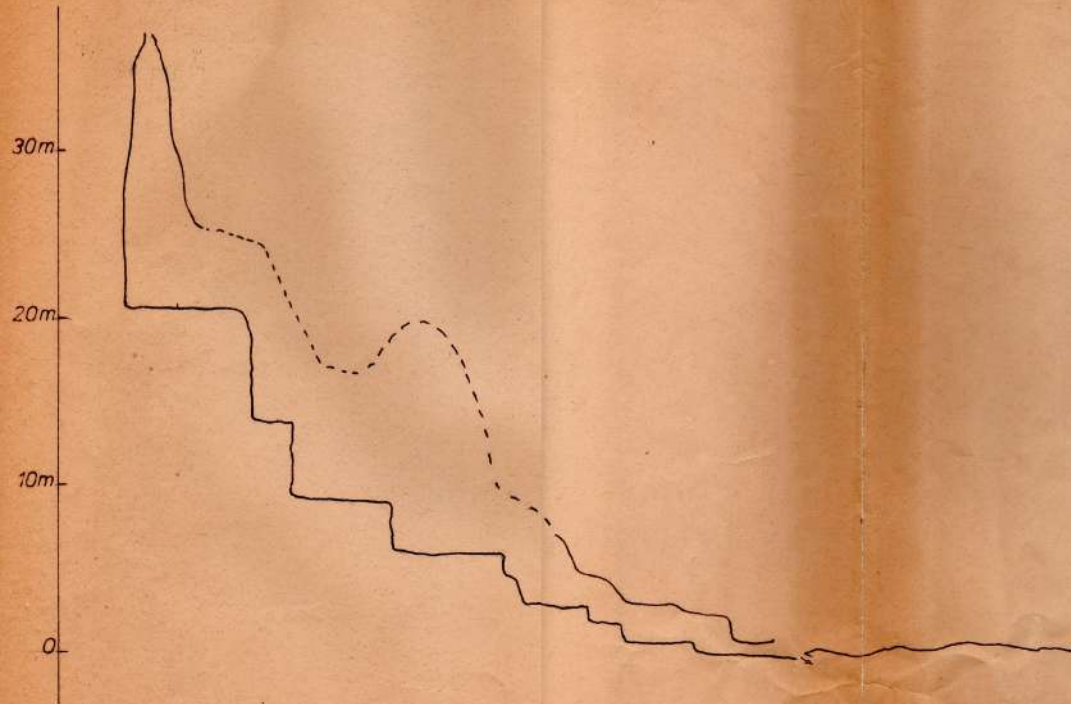

GROTTE DE COUME NERE

Commune: d'ARBAS HAUTE GARONNE

1 Puits de 17m - 2 Puits de 7m - 3 Puits de 5m -
4 Ressaut de 2m - 5 Salle - 6 Ressauts de 3,5 1 et 1,5m
7 Etranglement - 8 Salle -

TOPO: J.M. GORGEON T. DUCROS J. MAROUSEAU

ECHELLE: 1:1250