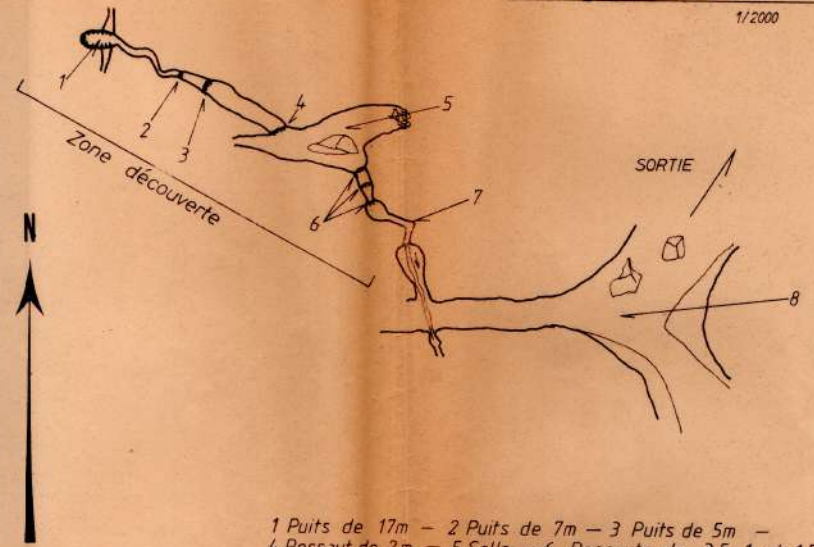

GROTTE DE COUME NERE

Commune: d'ARBAS HAUTE GARONNE

1 Puits de 17m - 2 Puits de 7m - 3 Puits de 5m -
4 Ressaut de 2m - 5 Salle - 6 Ressauts de 3,5 1 et 1,5m
7 Etranglement - 8 Salle -

TOPO: J.M. GORGEON T. DUCROS J. MAROUSEAU

ECHELLE: 1:1250