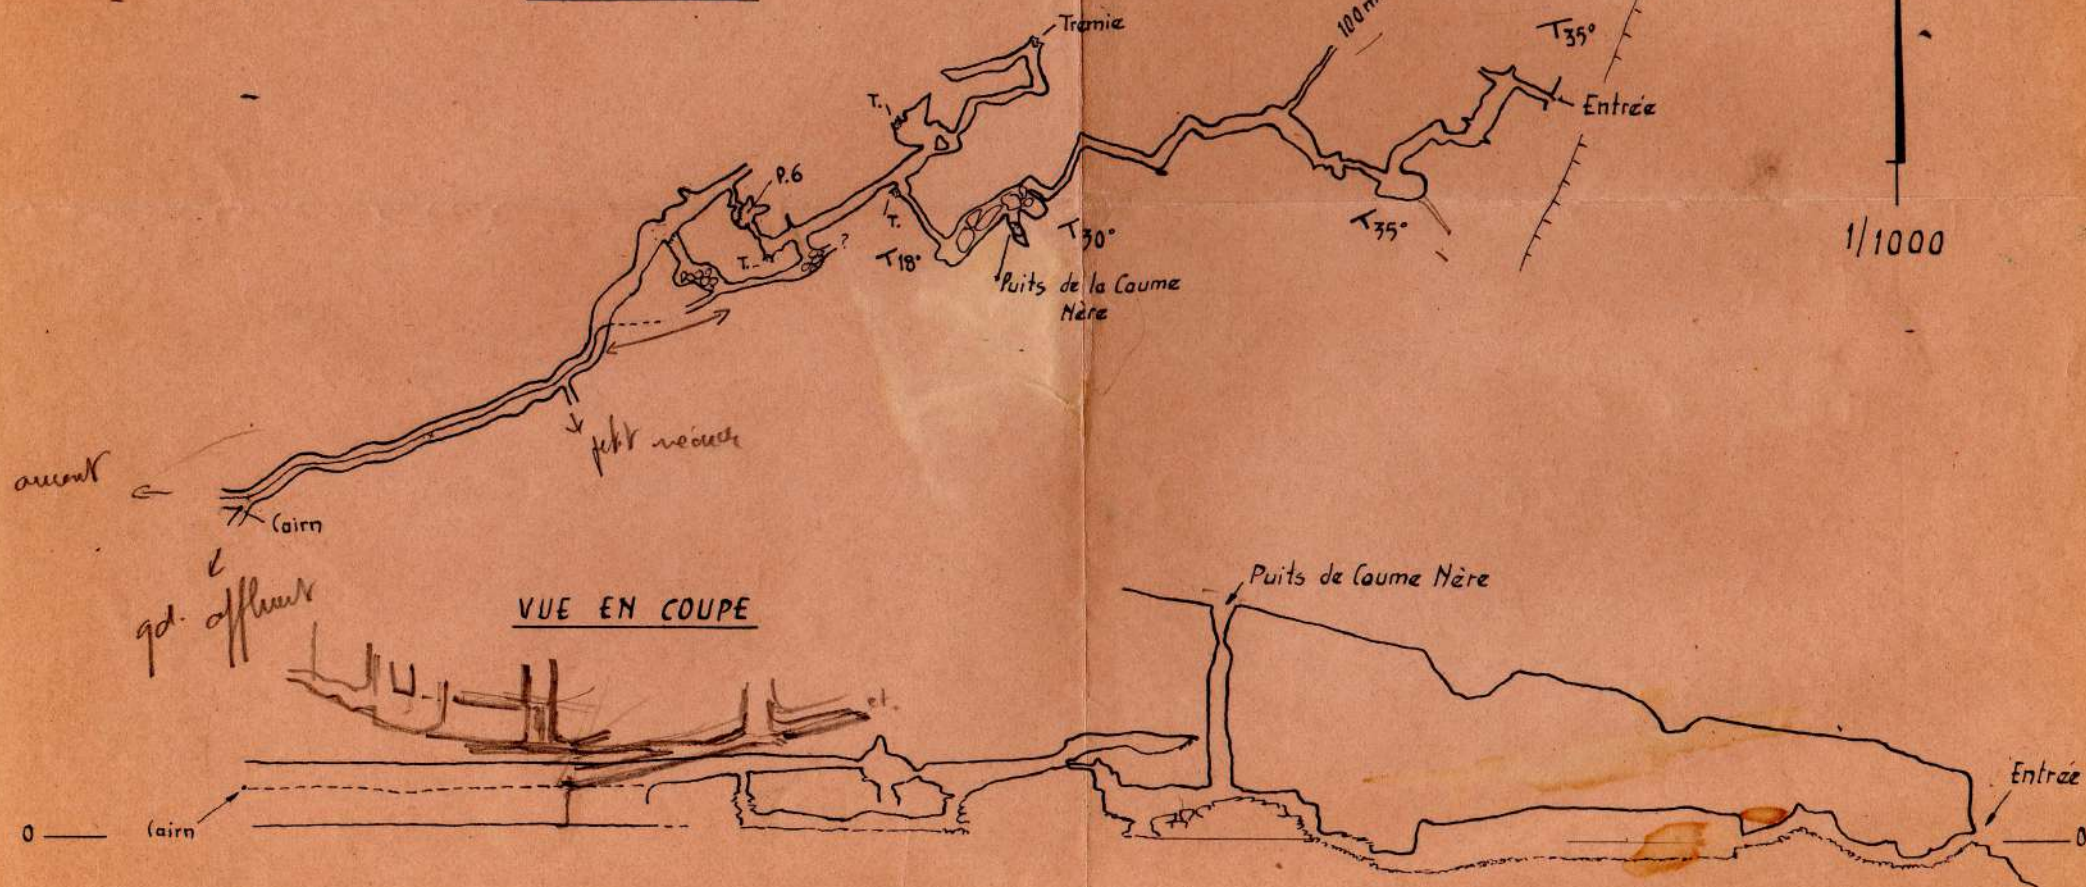

GROTTE DE COUME-NÈRE

479,88 - 75,30 - 1350

VUE EN PLAN

VUE EN COUPE