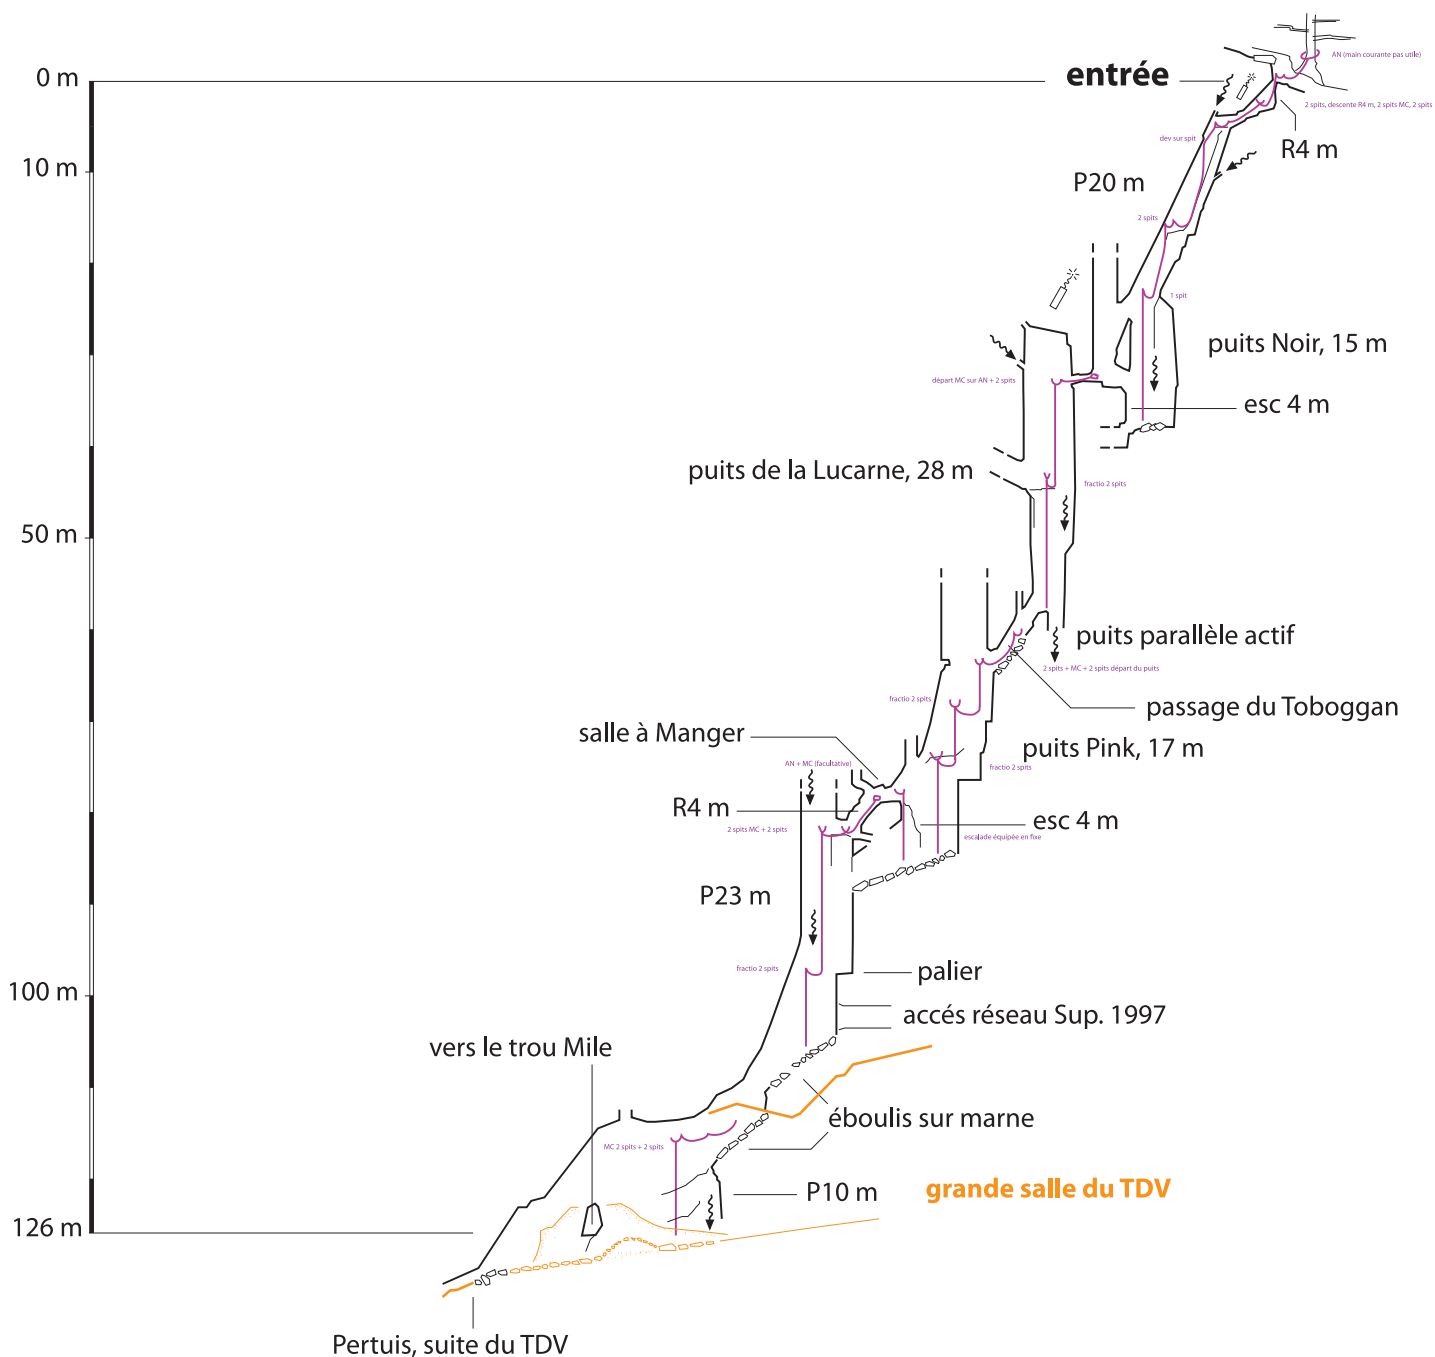

Gouffre Cécile

Topographie SC Comminges 2000

Agnès Bernhart, Jean-Philippe Toustou et Sylvestre Clément (dessin)

Coordonnées UTM 31

X : 326542

Y : 4759314

Z : 1 229 m

Coupe développée