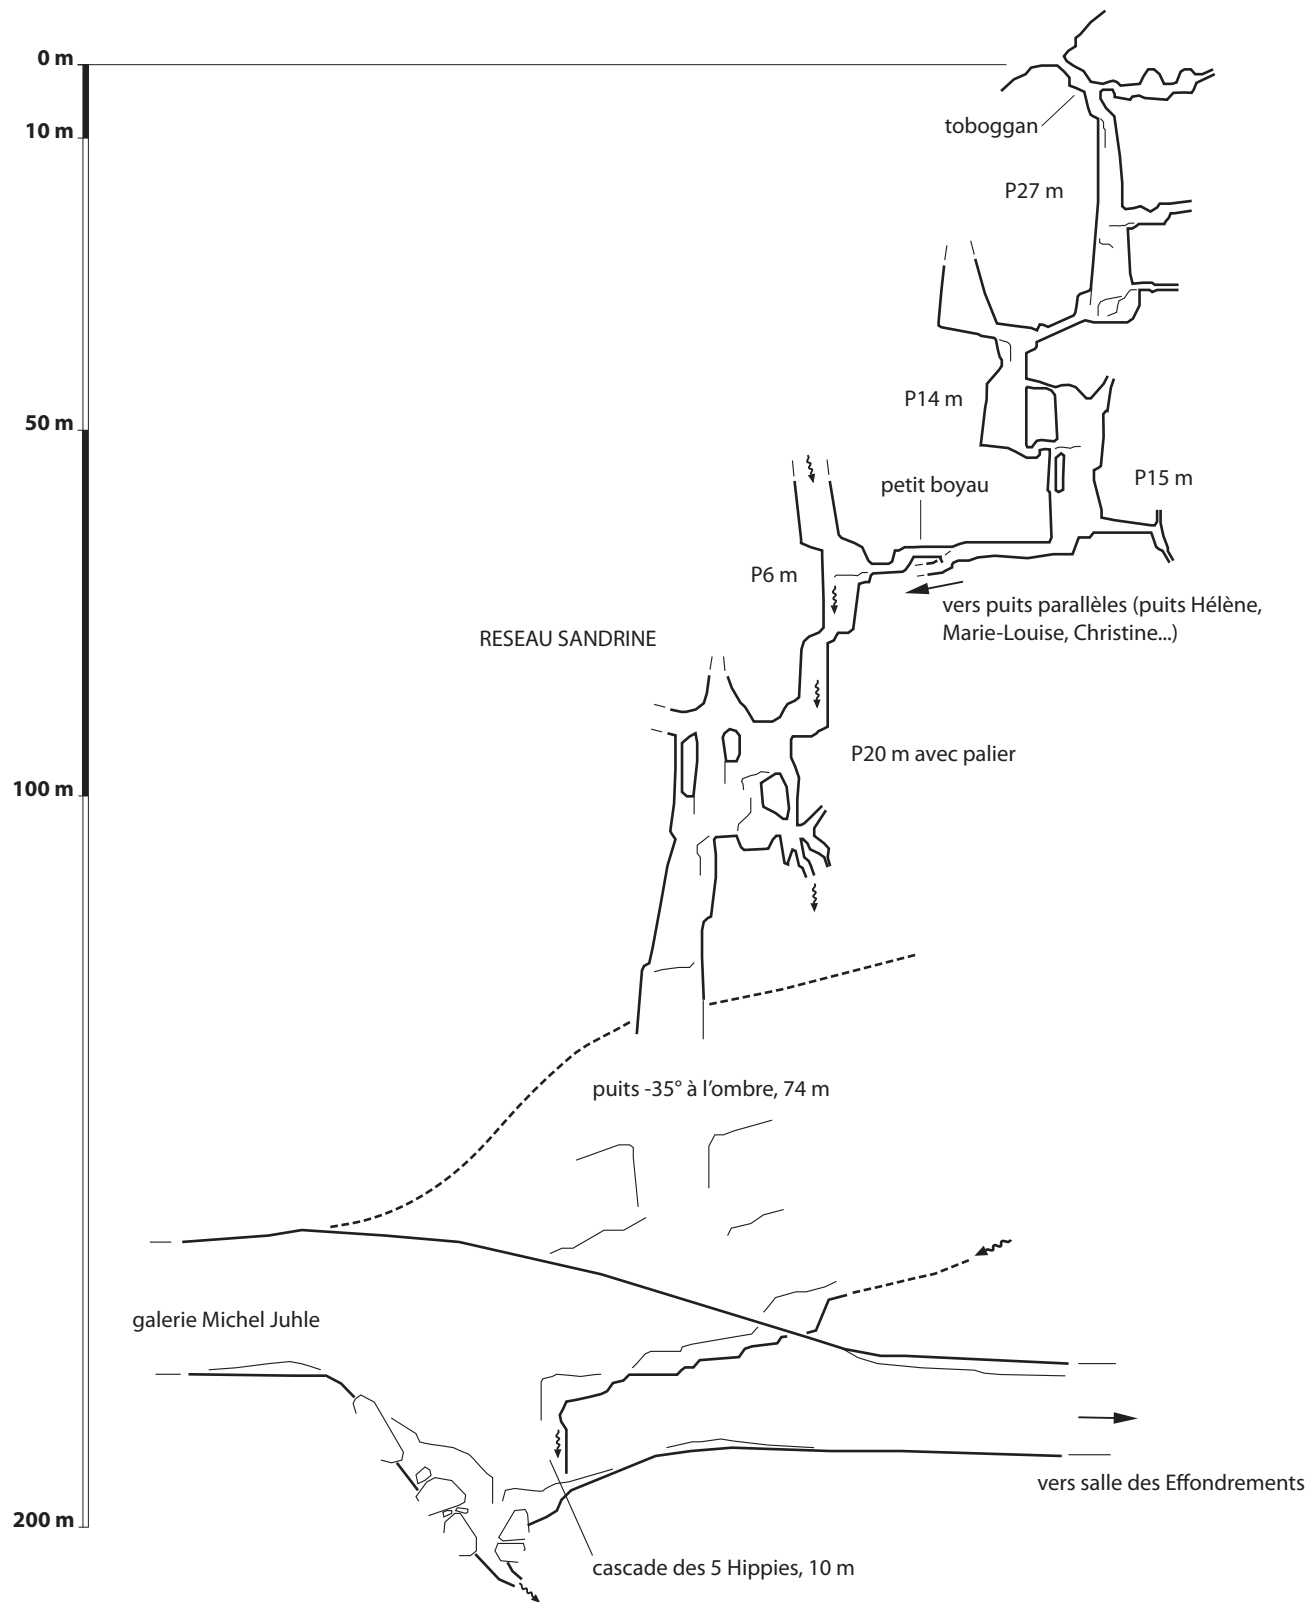

Gouffre Bernard

Topographie AS Cagire 1984

Coordonnées UTM 31

X : 326895

Y : 4759662

Z : 1 136 m

Coupe développée