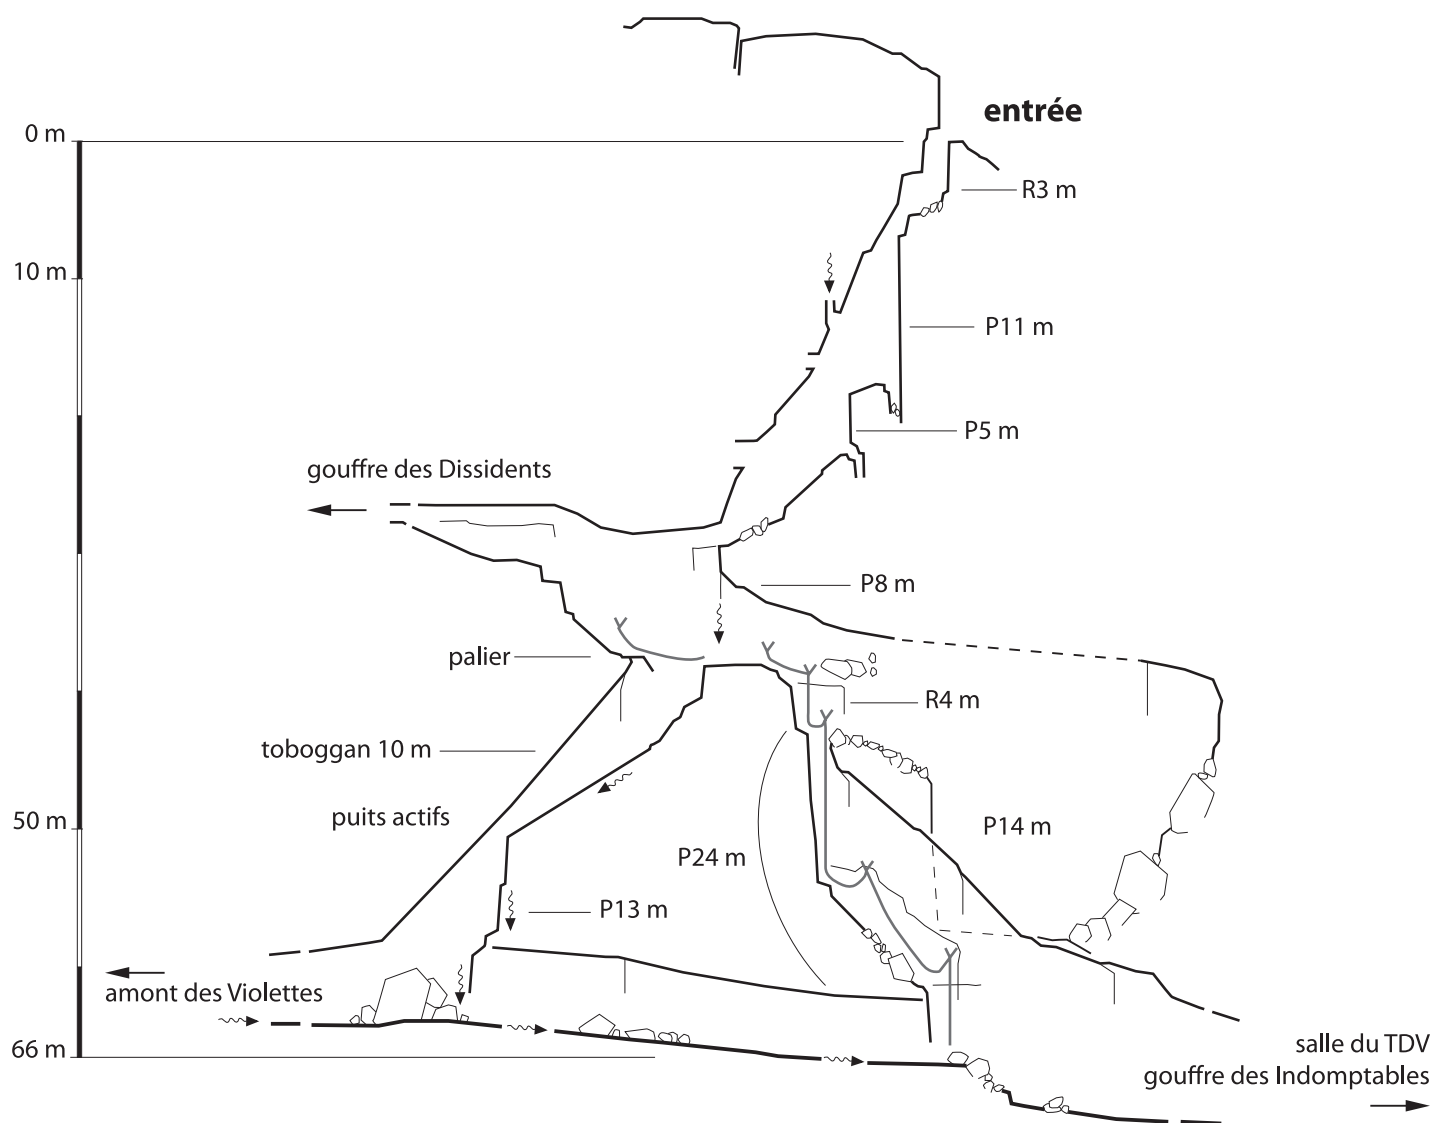

# Gouffre des Hérétiques

Topographie SC Comminges

Sylvestre Clément

Coordonnées UTM 31

X : 326163

Y : 4759243

Z : 1 302 m

**Coupe développée**